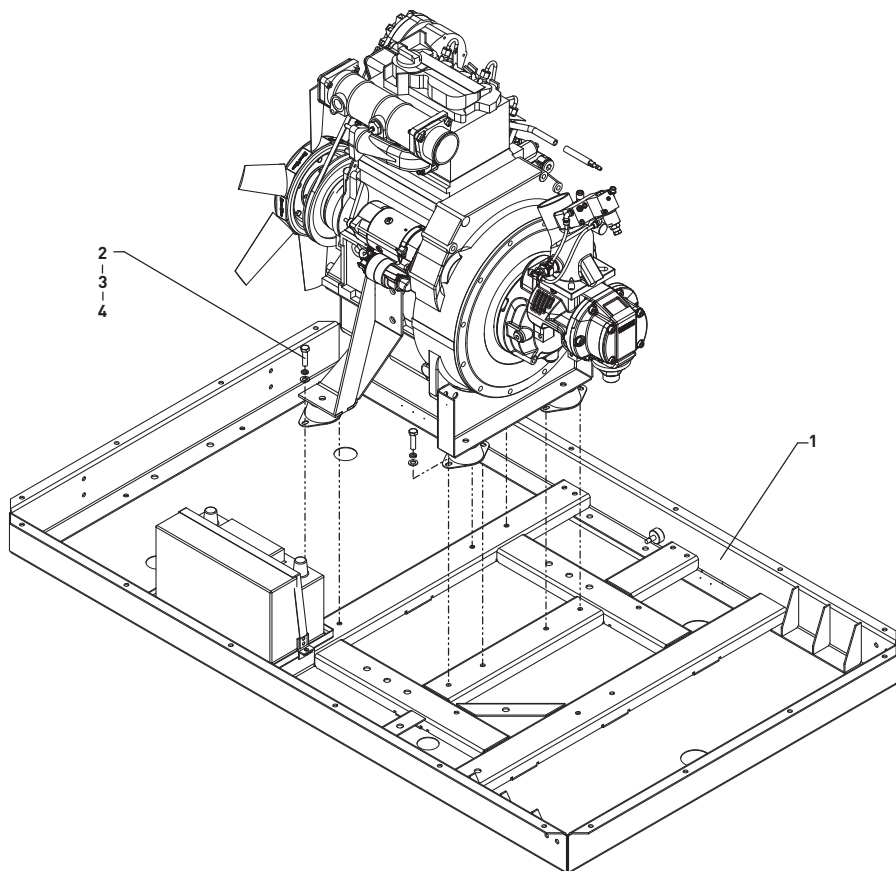

Перечень
запасных частей
Установка компрессорная
передвижная PORTA 5

Версия 1.0

ОГЛАВЛЕНИЕ

1. Основание	5
2. Силовой блок	7
3. Крепление силового блока	10
4. Основание корпуса	11
5. Бак-сепаратор	13
6. Траверса	15
7. Электротящик	17
8. Крыша	19
9. Корпус	21
10. Масло-воздух	23
11. Система забора воздуха	25
12. Система регулирования	27
13. Топливная система	29
14. Система выхлопа	31
15. Шасси	32
16. Рама	34

2. Силовой блок

Поз.	Артикул	Наименование	Количество
1	31300003	Двигатель дизельный	1
2	21900008	Пара винтовая	1
3	21500006	Клапан всасывающий	1
4	21300009	Вентилятор	1
5	24190006	Муфта	1
6	25030001	Пневмоцилиндр	1
7	33510001	Кулачок акселератора	1
8	21200008	Виброопора	5
9	51400006	Фитинг	1
10	67000004	Кольцо уплотнительное	2
11	51400003	Фитинг	1
12	67000002	Кольцо уплотнительное	1
13	51100013	Фитинг с накидной гайкой	2
14	32010004	Датчик	1
15	82700006	Нога ВП	1
16	82700004	Нога двигателя левая	1
17	82700003	Нога двигателя правая	1
18	82700005	Нога двигателя центральная	1
19	85300001	Ступица вентилятора	1
20	80500006	Фланец	1
21	90403010	Прокладка	1
22	82400003	Планка акселератора	1
23	82500003	Ось пневмоцилиндра	1
24	85100001	Рычаг	1
25	61210512	Болт	2
26	64310005	Шайба	2
27	64110005	Шайба	2
28	61211025	Болт	4
29	64310006	Шайба	9
30	64110006	Шайба	14
31	60302022	Болт	6
32	64310008	Шайба	14
33	64110008	Шайба	14
34	62110825	Винт	8
35	60302001	Болт	16
36	64310010	Шайба	28
37	64110010	Шайба	28
38	60302023	Болт	4
39	60302024	Болт	8
40	60302025	Болт	8
41	64310014	Шайба	8
42	64110014	Шайба	8
43	63110006	Гайка	7
44	63110012	Гайка	1
45	64310012	Шайба	3

46	64110012	Шайба	2
47	60302008	Болт	2
48	86000001	Втулка пневмоцилиндра	1

3. Крепление силового блока

Поз.	Артикул	Наименование	Количество
1	80100014	Основание	1
2	60302021	Болт	8
3	64310008	Шайба	8
4	64110008	Шайба	8