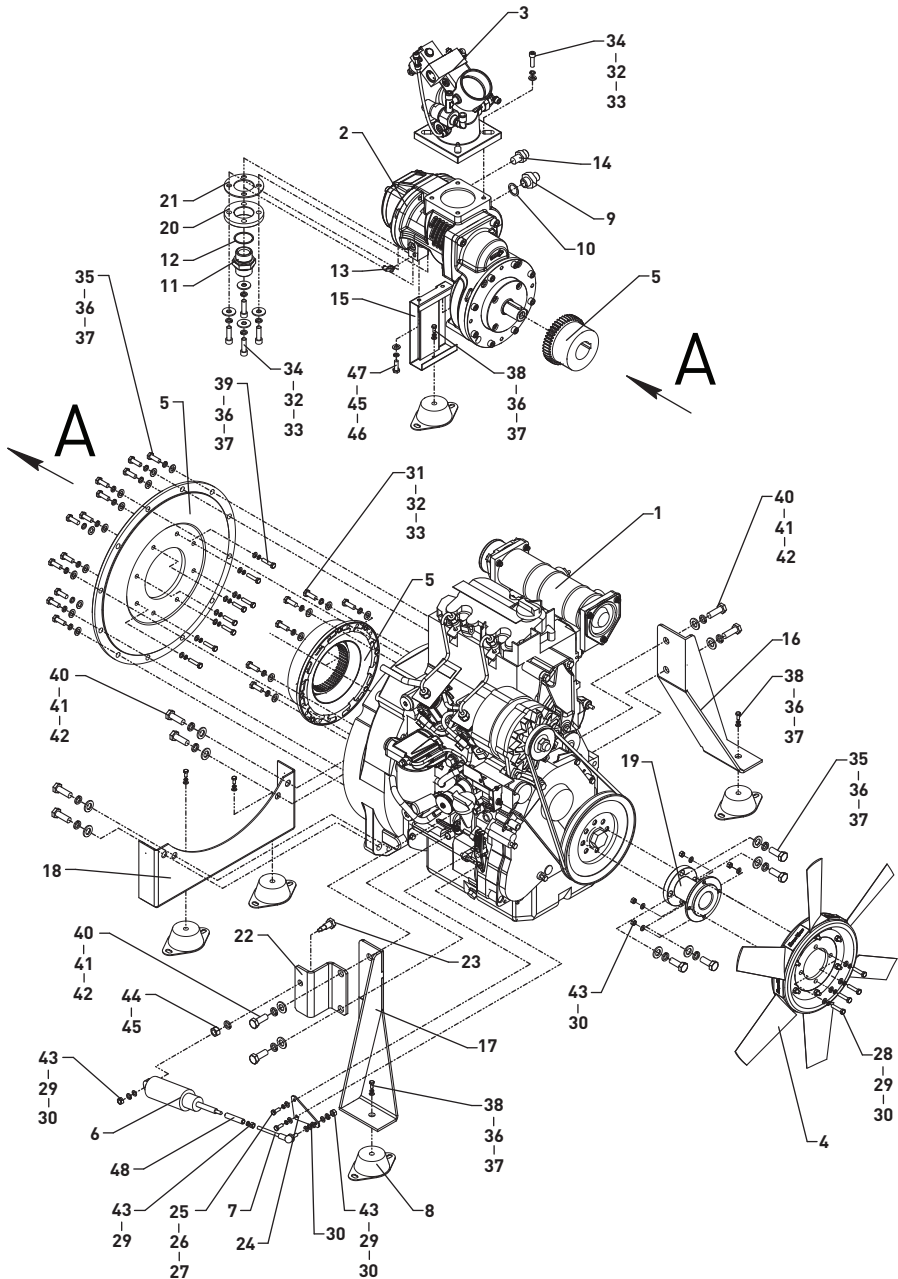

Перечень
запасных частей
Установка компрессорная
передвижная PORTA 5

Версия 1.0

ОГЛАВЛЕНИЕ

1. Основание	5
2. Силовой блок	7
3. Крепление силового блока	10
4. Основание корпуса	11
5. Бак-сепаратор	13
6. Траверса	15
7. Электротящик	17
8. Крыша	19
9. Корпус	21
10. Масло-воздух	23
11. Система забора воздуха	25
12. Система регулирования	27
13. Топливная система	29
14. Система выхлопа	31
15. Шасси	32
16. Рама	34

2. Силовой блок

Поз.	Артикул	Наименование	Количество
1	31300003	Двигатель дизельный	1
2	21900008	Пара винтовая	1
3	21500006	Клапан всасывающий	1
4	21300009	Вентилятор	1
5	24190006	Муфта	1
6	25030001	Пневмоцилиндр	1
7	33510001	Кулачок акселератора	1
8	21200008	Виброопора	5
9	51400006	Фитинг	1
10	67000004	Кольцо уплотнительное	2
11	51400003	Фитинг	1
12	67000002	Кольцо уплотнительное	1
13	51100013	Фитинг с накидной гайкой	2
14	32010004	Датчик	1
15	82700006	Нога ВП	1
16	82700004	Нога двигателя левая	1
17	82700003	Нога двигателя правая	1
18	82700005	Нога двигателя центральная	1
19	85300001	Ступица вентилятора	1
20	80500006	Фланец	1
21	90403010	Прокладка	1
22	82400003	Планка акселератора	1
23	82500003	Ось пневмоцилиндра	1
24	85100001	Рычаг	1
25	61210512	Болт	2
26	64310005	Шайба	2
27	64110005	Шайба	2
28	61211025	Болт	4
29	64310006	Шайба	9
30	64110006	Шайба	14
31	60302022	Болт	6
32	64310008	Шайба	14
33	64110008	Шайба	14
34	62110825	Винт	8
35	60302001	Болт	16
36	64310010	Шайба	28
37	64110010	Шайба	28
38	60302023	Болт	4
39	60302024	Болт	8
40	60302025	Болт	8
41	64310014	Шайба	8
42	64110014	Шайба	8
43	63110006	Гайка	7
44	63110012	Гайка	1
45	64310012	Шайба	3

46	64110012	Шайба	2
47	60302008	Болт	2
48	86000001	Втулка пневмоцилиндра	1

3. Крепление силового блока

Поз.	Артикул	Наименование	Количество
1	80100014	Основание	1
2	60302021	Болт	8
3	64310008	Шайба	8
4	64110008	Шайба	8