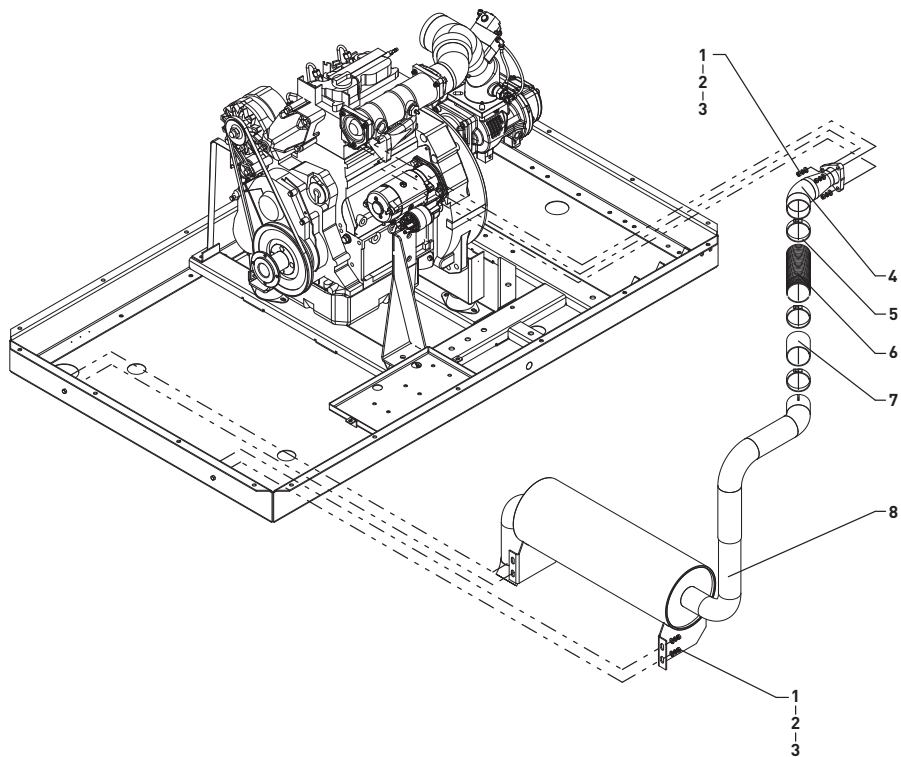

14. Система выхлопа

Поз.	Артикул	Наименование	Количество
1	63510008	Гайка	7
2	64310008	Шайба	7
3	64110008	Шайба	7
4	83700002	Выход ВГ	1
5	90100020	Хомут	3
6	25240002	Труба гибкая	0,3м
7	82000036	Труба соединительная	1
8	25200004	Глушитель	1