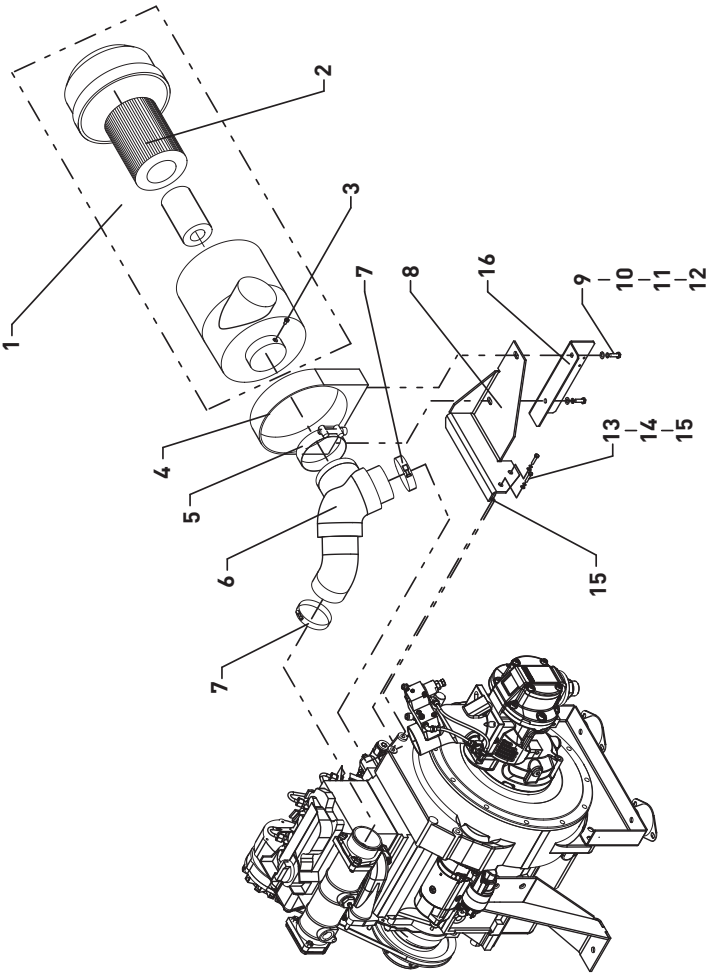

11. Система забора воздуха

Поз.	Артикул	Наименование	Количество
1	25050003	Фильтр	1
2	25060003	Фильтр-элемент	1
3	25080002	Индикатор засоренности электрический	1
4	25070003	Хомут крепления воздушного фильтра	1
5	90100010	Хомут	1
6	41300005	Рукав	1
7	90100009	Хомут	2
8	82300006	Крепление фильтра	1
9	61110830	Болт	2
10	64310008	Шайба	2
11	64110008	Шайба	4
12	63110008	Гайка	2
13	61111025	Болт	2
14	64310010	Шайба	2
15	64110010	Шайба	3
16	85600001	Гнутик	1