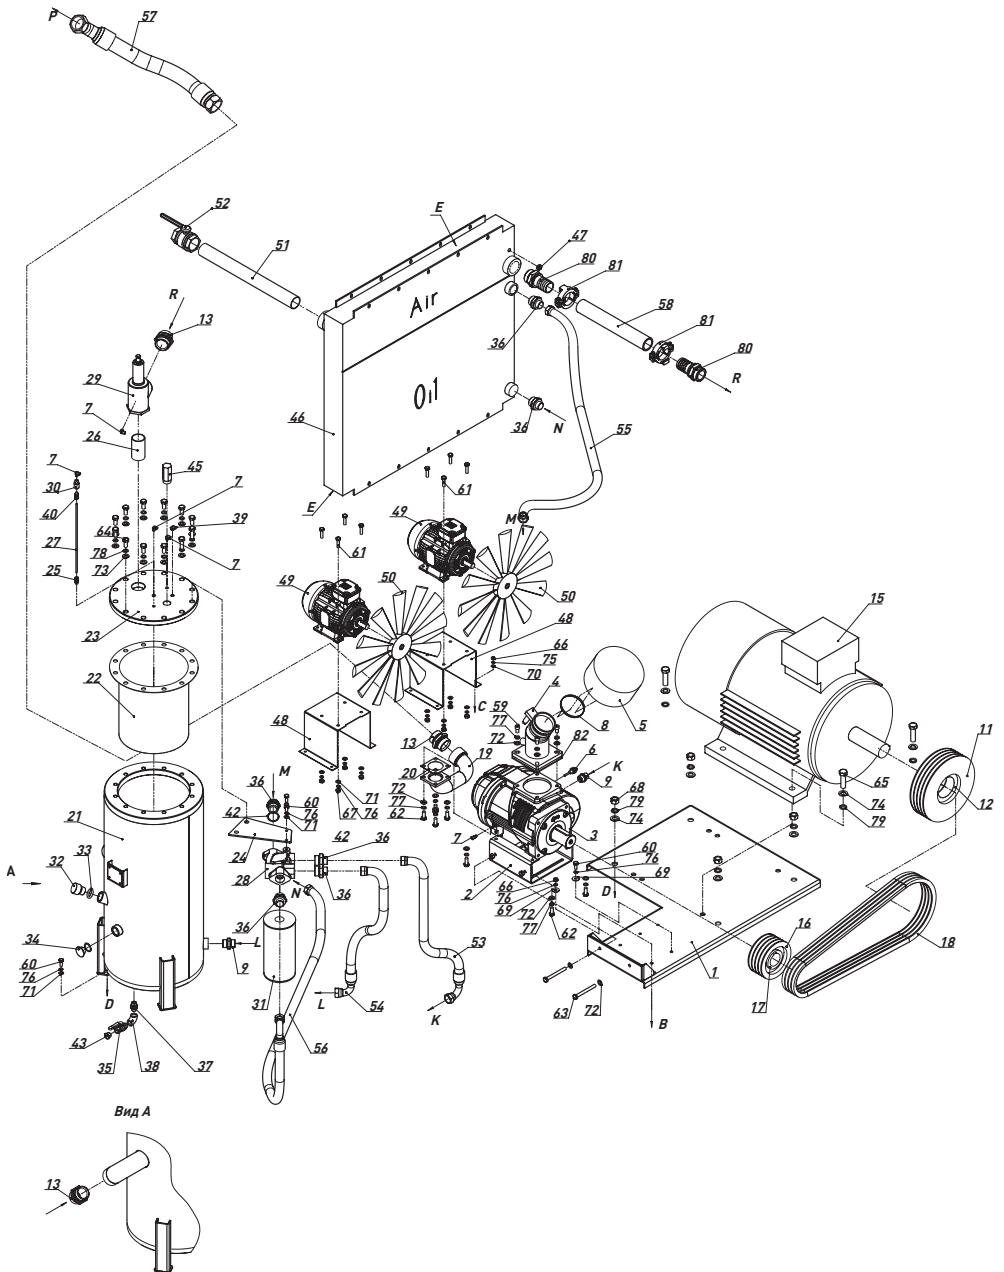

2.2 Mechanical components

Pos. No.	Artikelle No.	Description	Beschreibung	Описание
1	80200010	Support	Stütze	Мотор-база
2	81500038	Console	Konsole	Опора
3	21900039	Screw air end	Schraubenblock	Пара винтовая
4	21500016	Intake valve	Saugventil	Клапан всасывающий
5	21020006	Air filter	Luftfilter	Фильтр воздушный
6	32010017	Sensor, Temperature	Temperaturfühler	Датчик температуры
7	51100013	Elbow screw connection	Winkel-Drehverschraubung	Фитинг
8	90100004	Hose Clamp	Schlauchklemmen	Хомут
9	51400048	Straight adapter	Adapter gerade	Фитинг
11	21110006	Pulley	Keilriemenscheibe	Шкив
12	21130021	Taper bush	Taperbuchse	Втулка
13	51400009	Straight adapter	Adapter gerade	Фитинг
15	31110007	Electric motor	Elektromotor	Двигатель электрический
16	21123027	Pulley	Keilriemenscheibe	Шкив
17	21130033	Taper bush	Taperbuchse	Втулка
18	21660010	Belt	Schmalkeilriemen	Ремень
19	81600001	Pipe	Rohr	Патрубок
20	90403007	Gasket	Dichtring	Прокладка
21	80900033	Oil separation tank	Ölabscheiderbehälte	Бак-сепаратор
22	24050001	Separator	Separator	Элемент сепарационный
23	80500010	Flange top	Flansch oben	Фланец верхний
24	80600008	Console	Konsole	Кронштейн
25	51900001	Screw Connection	Verschraubung	Фитинг
26	83200009	Threaded pipe	Rohrfitting	Сгон
27	70240002	Pipe	Hydraulikrohr	Трубка
28	24120001	Thermostatic valve	Thermostatisches Ventil	Блок масляный
29	24030003	Minimum pressure valve	Mindestdruckventil	Клапан минимального давления
30	24060001	Sight glass with check valve	Sichtglas	Клапан обратный
31	24040001	Oil filter	Öl Filter	Фильтр масляный
32	90500003	Plug with Sealing	Stopfen	Пробка с уплотнением
33	60500002	O-Ring	O-Ring	Кольцо уплотнительное резиновое
34	90500006	Visual level with glass	Sichtglas	Глазок смотровой
35	52140004	Ball valve	Kugelhahn	Кран шаровый
36	51400012	Straight adapter	Adapter gerade	Фитинг
37	51400006	Straight adapter	Adapter gerade	Фитинг
38	51800001	Elbow	Knie	Угольник
39	51100007	Elbow screw connection	Elbow screw connection	Фитинг