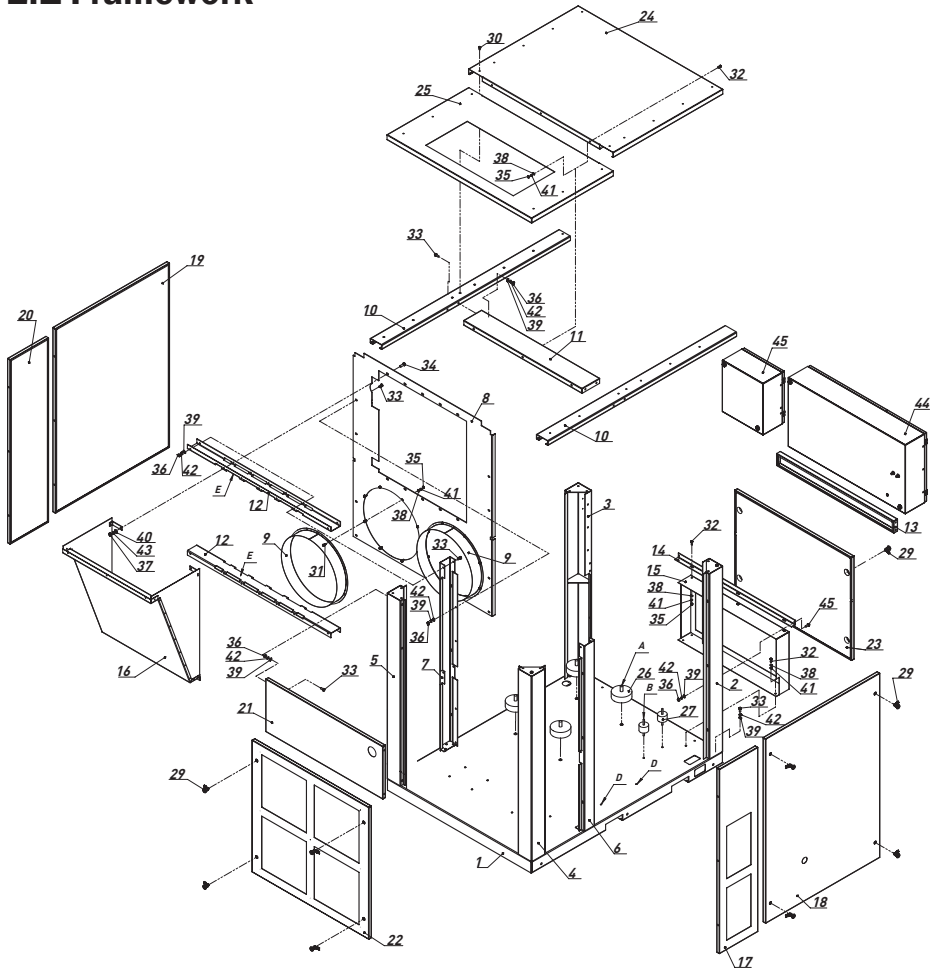

2. Spare parts list (Price on request)

2.1 Framework

Pos. No.	Artikelle No.	Description	Beschreibung	Описание
1	80100039	Baseframe	Grundrahmen	Основание
2	80300070	Support left Frontside	Stütze vorne links	Стойка
3	80300071	Support right Frontside	Stütze vorne rechts	Стойка
4	80300030	Support left Backside	Stütze hinten links	Стойка
5	80300031	Support right Backside	Stütze hinten rechts	Стойка
6	80300032	Support Center Left	Stütze mitte links	Стойка