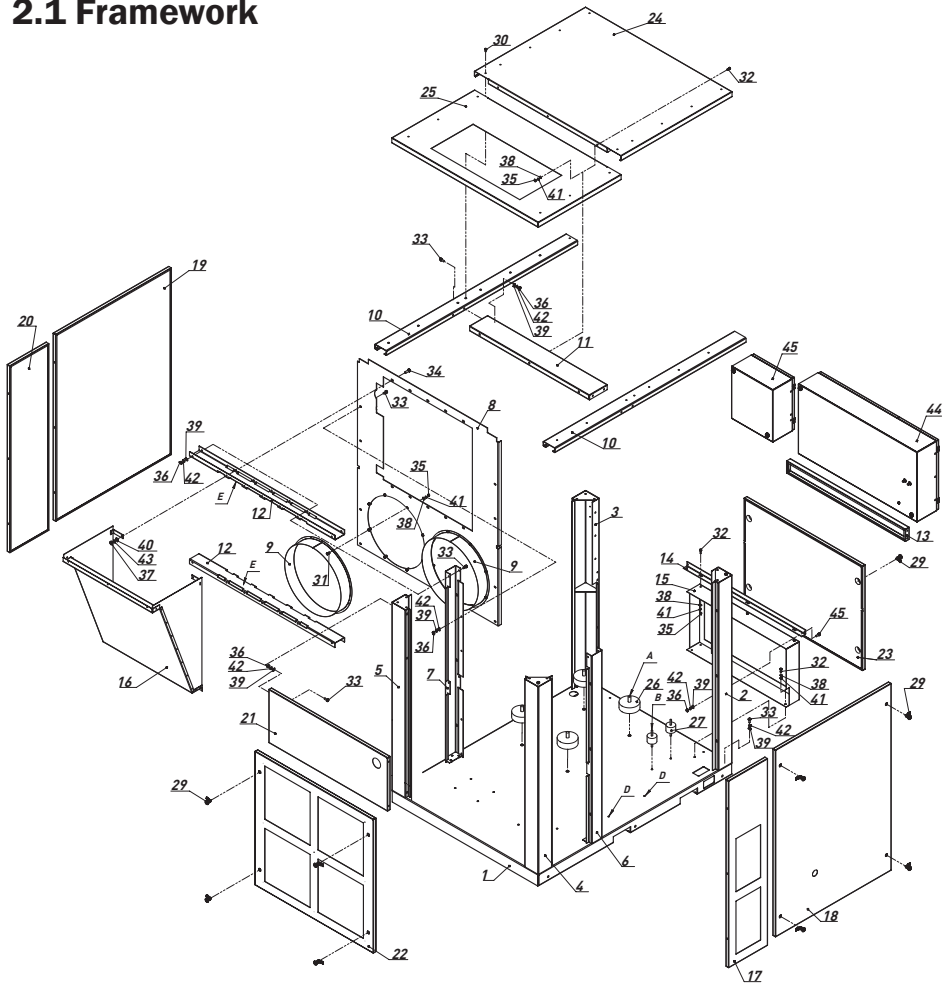

2. Spare parts list (Price on request)

2.1 Framework

Pos. No.	Artikele No.	Description	Beschreibung	Описание
1	80100039	Baseframe	Grundrahmen	Основание
2	80300070	Support left Frontside	Stütze vorne links	Стойка
3	80300071	Support right Frontside	Stütze vorne rechts	Стойка
4	80300030	Support left Backside	Stütze hinten links	Стойка
5	80300031	Support right Backside	Stütze hinten rechts	Стойка
6	80300032	Support Center Left	Stütze mitte links	Стойка