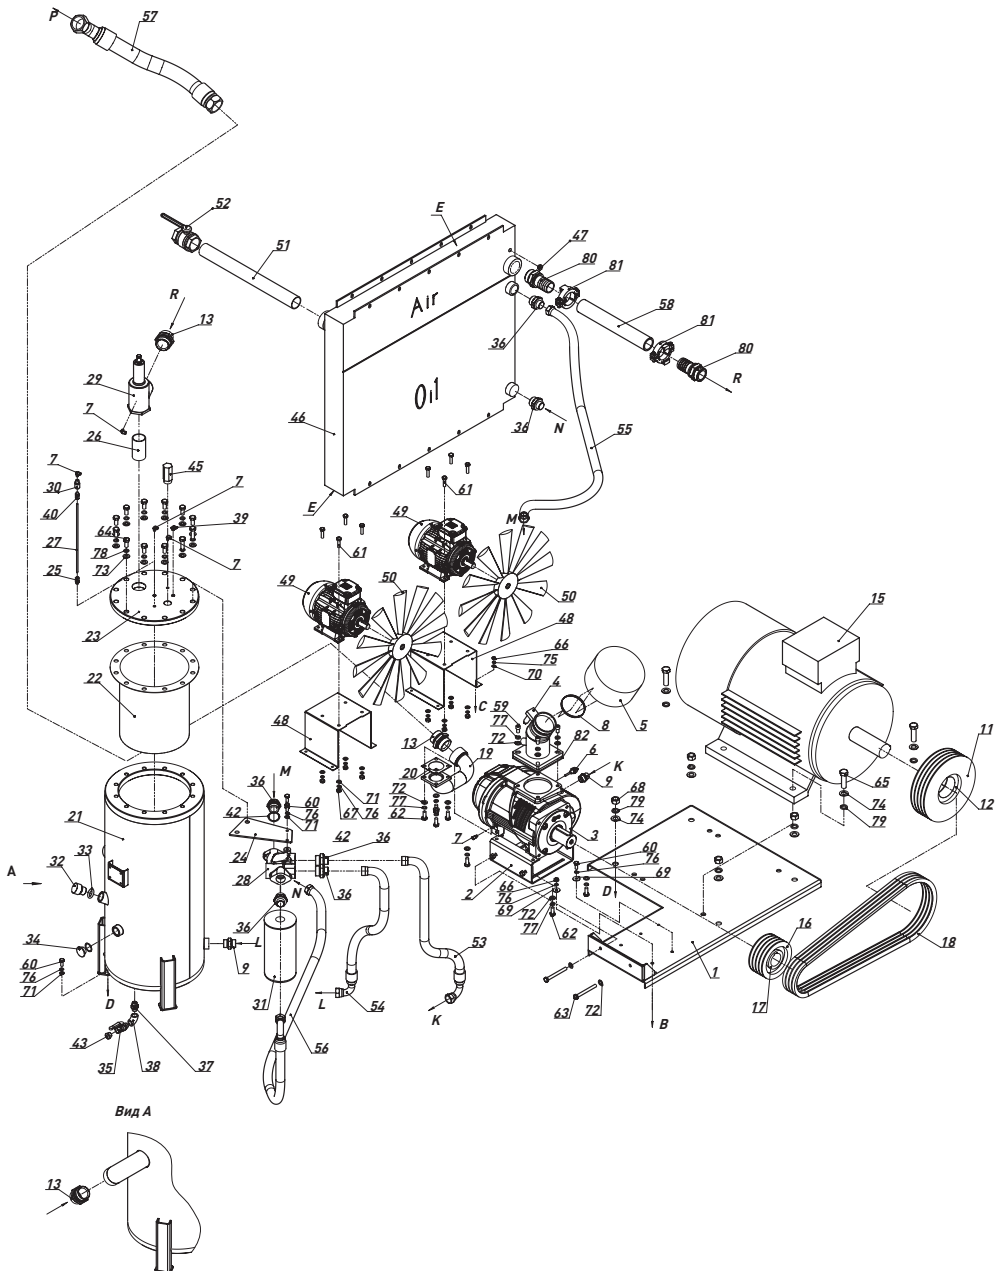

2.2 Mechanical components

Pos. No.	Artikelnr. No.	Description	Beschreibung	Описание
1	80200010	Support	Stütze	Мотор-база
2	81500038	Console	Konsole	Опора
3	21900038	Screw air end	Schraubenblock	Пара винтовая
4	21500016	Intake valve	Saugventil	Клапан всасывающий
5	21020006	Air filter	Luftfilter	Фильтр воздушный
6	32010017	Sensor, Temperature	Temperaturfühler	Датчик температуры
7	51100013	Elbow screw connection	Winkel-Drehverschraubung	Фитинг
8	90100004	Hose Clamp	Schlauchklemmen	Хомут
9	51400047	Straight adapter	Adapter gerade	Фитинг
11	21110006	Pulley	Keilriemenscheibe	Шкив
12	21130021	Taper bush	Taperbuchse	Втулка
13	51400009	Straight adapter	Adapter gerade	Фитинг
15	31110006	Electric motor	Elektromotor	Двигатель электрический
16	21123014	Pulley	Keilriemenscheibe	Шкив
17	21130013	Taper bush	Taperbuchse	Втулка
18	21660010	Belt	Schmalkeilriemen	Ремень
19	81600001	Pipe	Rohr	Патрубок
20	90403007	Gasket	Dichtring	Прокладка
21	80900033	Oil separation tank	Ölabscheiderbehälte	Бак-сепаратор
22	24050001	Separator	Separator	Элемент сепарационный
23	80500010	Flange top	Flansch oben	Фланец верхний
24	80600008	Console	Konsole	Кронштейн
25	51900001	Screw Connection	Verschraubung	Фитинг
26	83200009	Threaded pipe	Rohrfitting	Сгон
27	70240002	Pipe	Hydraulikrohr	Трубка
28	24120001	Thermostatic valve	Thermostatisches Ventil	Блок масляный
29	24030003	Minimum pressure valve	Mindestdruckventil	Клапан минимального давления
30	24060001	Sight glass with check valve	Sichtglas	Клапан обратный
31	24040001	Oil filter	Öl Filter	Фильтр масляный
32	90500003	Plug with Sealing	Stopfen	Пробка с уплотнением
33	60500002	O-Ring	O-Ring	Кольцо уплотнительное резиновое
34	90500006	Visual level with glass	Sichtglas	Глазок смотровой
35	52140004	Ball valve	Kugelhahn	Кран шаровый
36	51400012	Straight adapter	Adapter gerade	Фитинг
37	51400006	Straight adapter	Adapter gerade	Фитинг
38	51800001	Elbow	Knie	Угольник
39	51100007	Elbow screw connection	Elbow screw connection	Фитинг