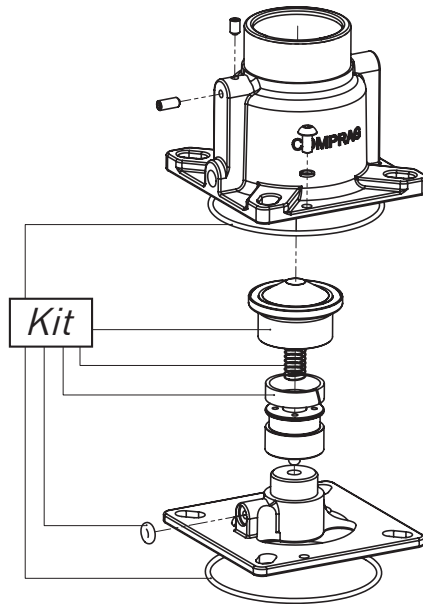

1.2 Maintenance kit, Intake valve

Article	Description	Beschreibung	Описание
21500151	Maintenance kit, Intake valve	Wartungssatz, Saugventil	Комплект ремонтный, Всасывающий клапан