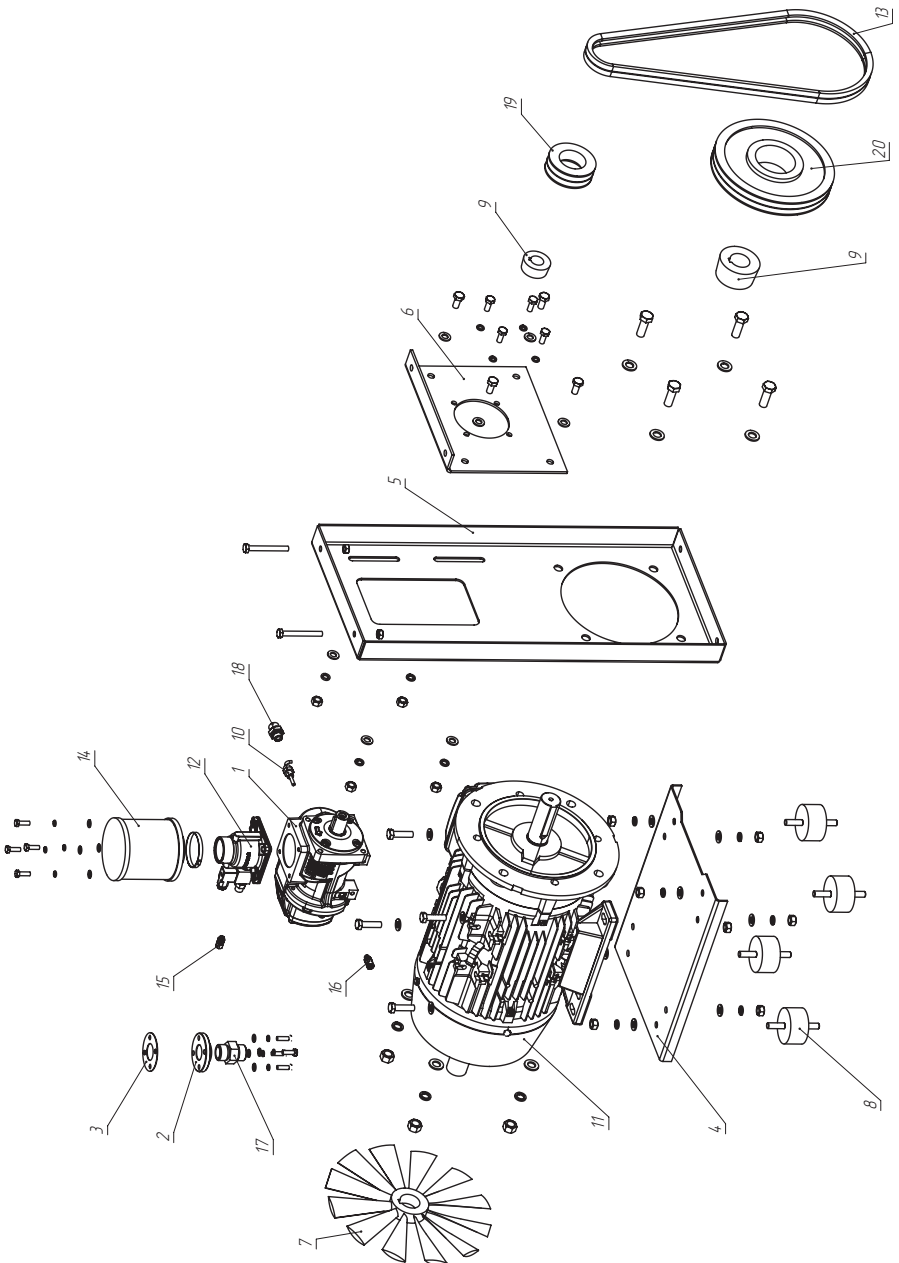

2.2 Mechanical components

Pos. No	Artikelle No.	Description	Beschreibung	Описание	FA18,5-08	FA18,5-10	FA18,5-13
1	21900032	Screw air	Schraubenblock	Винтовой блок	1	1	1
2	80500050	Flange Outlet	Flansch Ausgang	Фланец выхода	1	1	1
3	90403059	Seal	Dichtung	Прокладка	1	1	1
4	80200003	Motor base plate	Motor Grundplatte	Мотор-база	1	1	1
5	80400003	Support	Stütze	Суппорт	1	1	1
6	80600074	Console	Konsole	Кронштейн	1	1	1
7	21300002	Axia impeller	Axial-Laufrad	Вентилятор	1	1	1
8	21200003	Vibration damper	Vibrationsdämpfer	Виброопора	4	4	4
9	21130004	Taper bush	Taperbuchse	Втулка	1	1	1
9	21130008	Taper bush	Taperbuchse	Втулка	1	1	1
10	32010014	Sensor	Temperaturfühler	Датчик температуры	1	1	1
11	31130005	Electric motor	Elektromotor	Двигатель	1	1	1
12	21500100	Intake valve	Saugventil	Клапан всасывающий	1	1	1
13	21600037	Belt	Schmalkeilriemen	Ремень		2	2
13	21650024	Belt	Schmalkeilriemen	Ремень	2		
14	21020001	Air filter	Luftfilter	Фильтр воздушный	1	1	1
15	51100012	Screw connection	Verschraubung	Фитинг	2	2	2
16	51900001	Screw connection	Verschraubung	Фитинг	1	1	1
17	51400028	Screw connection	Verschraubung	Фитинг	2	2	2
18	51400052	Screw connection	Verschraubung	Фитинг	1	1	1
19	21122004	Pulley	Keilriemenscheibe	Шкив			1
19	21122012	Pulley	Keilriemenscheibe	Шкив	1		
19	21122007	Pulley	Keilriemenscheibe	Шкив		1	
20	21123002	Pulley	Keilriemenscheibe	Шкив	1	1	1