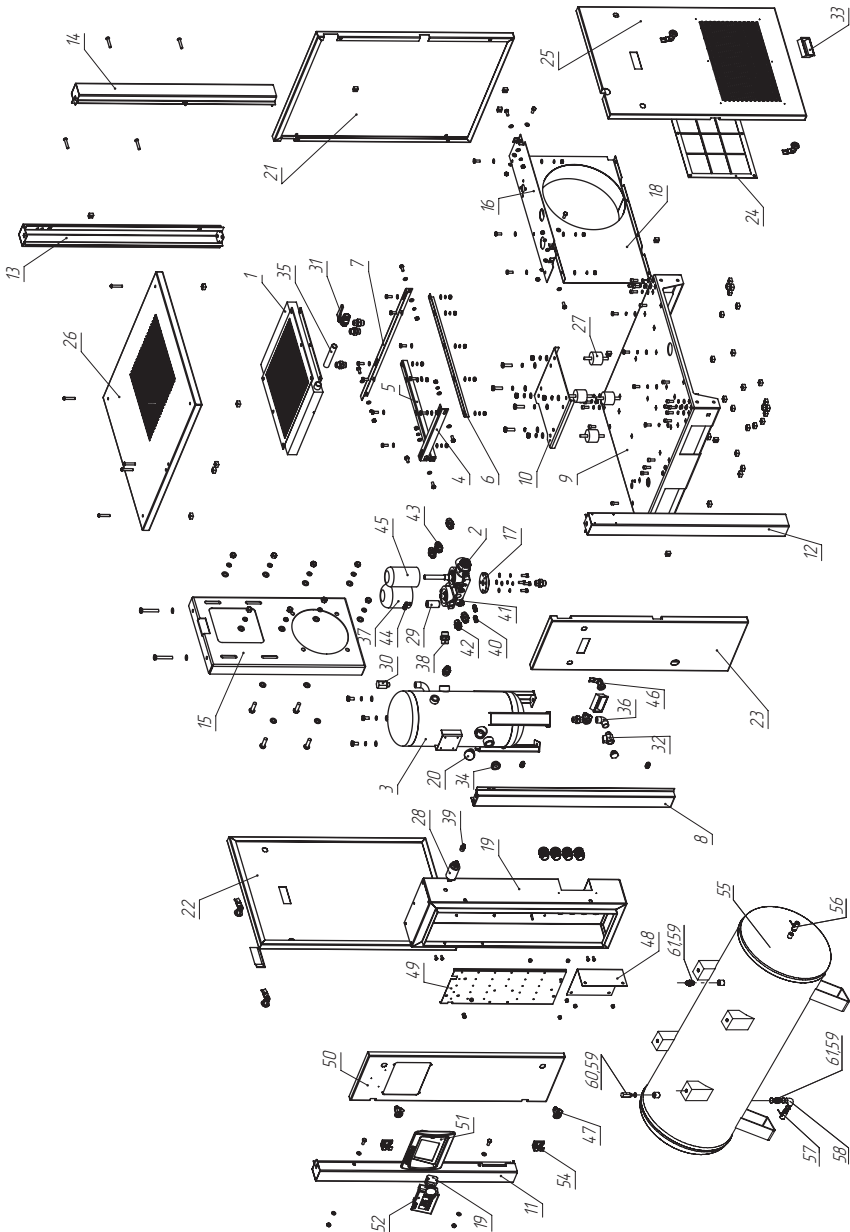

2. Spare parts list (Price on request)

2.1 Framework

Pos. No.	Artikelle No.	Description	Beschreibung	Описание
1	21010035	Heat exchanger	Wärmeaustauscher	Радиатор
2	21800150	Combination Block	Kombiblock	Комбиблок
3	80900001	Oil separation tank	Ölabscheiderbehälter	Бак сепаратор
4	81200001	Bracket Frontside	Winkel vorne	Уголок передний
5	81200002	Bracket Leftside	Winkel links	Уголок левый
6	81200003	Bracket Rightside	Winkel rechts	Уголок правый
7	81200004	Bracket Backside	Winkel hinten	Уголок задний
8	80300005	Support middle	Stütze mitte	Стойка промежуточная
9	80100046	Baseframe	Grundrahmen	Основание
10	80200001	Motor base plate	Motor Grundplatte	Мотор-база
11	80300006	Support left front-side	Stütze vorne links	Стойка передняя левая
12	80300007	Support right front-side	Stütze vorne rechts	Стойка передняя правая
13	80300008	Support left back-side	Stütze hinten links	Стойка задняя левая
14	80300009	Support right back-side	Stütze hinten rechts	Стойка задняя правая
15	80400001	Support	Stütze	Суппорт
16	80700031	Shield	Schirm	Экран
17	80500007	Flange Combination block	Flansch Kombiblock	Фланец комбиблока
18	80700002	Shield	Schirm Ringmantel	Экран обечайки
19	80800034	El. Cabinet	El. Schrank	Электрощит
20	85700003	Plug with Sealing	Stopfen mit Dichtung	Пробка
21	81000001	Panel Backside	Platte hinten	Панель задняя
22	81000002	Left-side panel	Platte links	Панель левая
23	81000206	Front-side panel	Platte vorne	Панель передняя
24	90408001	Filter plate	Filterplatte	Сетка фильтра
25	84100047	Panel Rightside	Platte rechts	Стенка правая
26	81100001	Roof	Deckel	Крышка
27	21200005	Vibration damper	Vibrationsdämpfer	Виброопора
28	32050001	Sensor, pressure	Drucktransmitter	Датчик давления
29	21060001	Valve	Ventil	Клапан
30	21710003	Safety valve 9 bar	Sicherheitsventil 9 bar	Клапан предохранительный 9 бар
30	21720003	Safety valve 11 bar	Sicherheitsventil 11 bar	Клапан предохранительный 11 бар
30	21730003	Safety valve 14 bar	Sicherheitsventil 14 bar	Клапан предохранительный 14 бар
31	52140009	Ball valve	Kugelhahn	Кран
32	52140004	Ball valve	Kugelhahn	Кран
33	90204012	Knob	Griff	Ручка