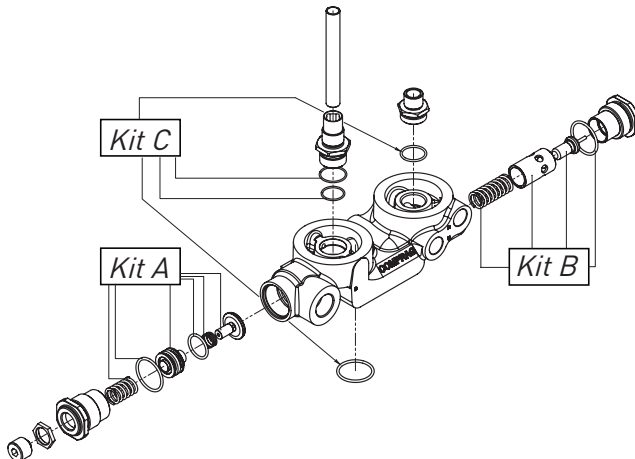

1. Maintenance set and main service components (Price list)

1.1 Maintenance set and main service components

Article	Description	Beschreibung	Описание
99900201	Maintenance set FA07/FAR07/FARD07 - Compressor oil (5 Liter) - Oil filter - Air filter - Oil-Air Separator	Wartungspaket FA07/FAR07/FARD07 - Kompressoröl (5 Liter) - Ölfilter - Luftfilter - Ölabscheider	Комплект техобслуживания FA07/FAR07/FARD07 - Масло [5 литров] - Фильтр масляный - Фильтр воздушный - Элемент сепарационный
17120105	Compressor oil (5 Liter)	Kompressoröl (5 Liter)	Масло [5 литров]
21040001	Oil filter	Ölfilter	Фильтр масляный
21020001	Air filter	Luftfilter	Фильтр воздушный
21051001	Oil-Air Separator	Ölabscheider	Элемент сепарационный

1.2 Maintenance kit, Combination Block

Article	Description	Beschreibung	Описание
21804001	Maintenance kit A	Wartungssatz A	Комплект ремонтный A
21804002	Maintenance kit B	Wartungssatz B	Комплект ремонтный B
21804003	Maintenance kit C	Wartungssatz C	Комплект ремонтный C

© 2021 Comprag ®. All rights reserved.

No part of the text and /or diagram may be reprinted or used without the prior written permission of Comprag.

The manufacturer reserves the right to make changes to a product design in order to enhance its technological and operational parameters without notifying the user.

The product type may considerably differ to that displayed in documents.