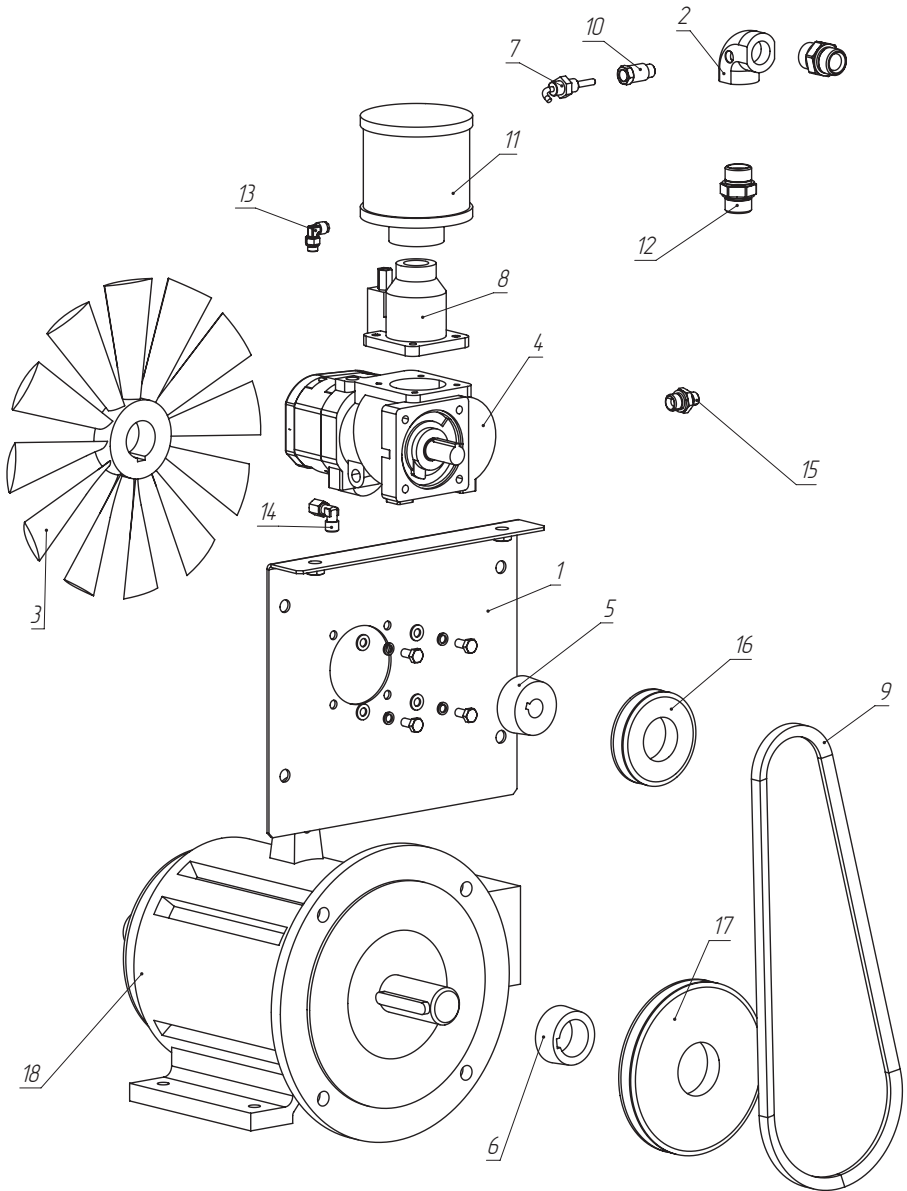

2.2 Mechanical components

Pos. No.	Artikeln No.	Description	Beschreibung	Описание	FA7,5-08	FA7,5-10	FA7,5-13
1	80600072	Console	Konsole	Кронштейн	1	1	1
2	51800003	Elbow	Winkelverschraubung	Угольник	1	1	1
3	21300001	Axial-impeller	Axial-Laufrad	Вентилятор	1	1	1
4	21900047	Screw air end	Schraubenblock	Винтовой блок	1	1	1
5	21130037	Taper bush	Taperbushse	Втулка	1		
5	21130038	Taper bush	Taperbushse	Втулка		1	1
6	21130005	Taper bush	Taperbushse	Втулка	1	1	1
7	32010013	Sensor	Temperaturfühler	Датчик температуры	1	1	1
8	21500020	Intake valve	Saugventil	Клапан всасывающий	1	1	1
9	21650030	Belt	Schmalkeilriemen	Ремень	1	1	
9	21650032	Belt	Schmalkeilriemen	Ремень			1
10	51700003	Extension	Verlängerung	Удлинитель резьбы	1	1	1
11	21020007	Air filter	Luftfilter	Фильтр воздушный	1	1	1
12	51400027	Screw connection	Verschraubung	Фитинг	2	2	2
13	51100013	Screw connection	Verschraubung	Фитинг	1	1	1
14	51900050	Screw connection	Verschraubung	Фитинг	1	1	1
15	51400057	Screw connection	Verschraubung	Фитинг	1	1	1
16	21110014	Pulley	Keilriemenscheibe	Шкив	1		
16	21122019	Pulley	Keilriemenscheibe	Шкив		1	
16	21110010	Pulley	Keilriemenscheibe	Шкив			1
17	21110013	Pulley	Keilriemenscheibe	Шкив	1	1	1
18	31130011	Electric motor	Elektromotor	Электродвигатель	1	1	1