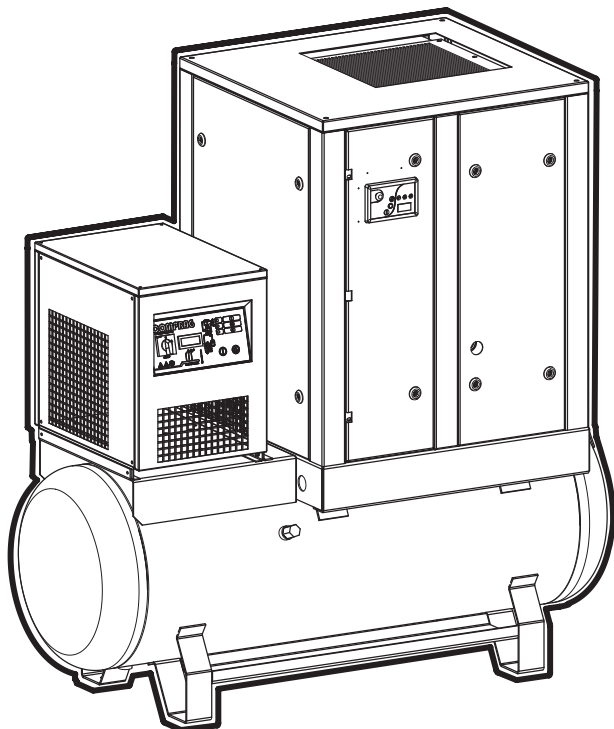

ERSATZTEILLISTE

Version 1.0

РУС

Компрессор воздушный
винтовой FA-серия

ПЕРЕЧЕНЬ ЗАПАСНЫХ ЧАСТЕЙ

Версия 1.0

1. Maintenance set and main service components (Price list)

1.1 Maintenance set and main service components

Article	Description	Beschreibung	Описание
99900201	Maintenance set FA07/FAR07/FARD07 - Compressor oil (5 Liter) - Oil filter - Air filter - Oil-Air Separator	Wartungspaket FA07/FAR07/FARD07 - Kompressoröl (5 Liter) - Ölfilter - Luftfilter - Ölabscheider	Комплект техобслуживания FA07/FAR07/FARD07 - Масло [5 литров] - Фильтр масляный - Фильтр воздушный - Элемент сепарационный
17120105	Compressor oil (5 Liter)	Kompressoröl (5 Liter)	Масло [5 литров]
21040001	Oil filter	Ölfilter	Фильтр масляный
21020001	Air filter	Luftfilter	Фильтр воздушный
21051001	Oil-Air Separator	Ölabscheider	Элемент сепарационный