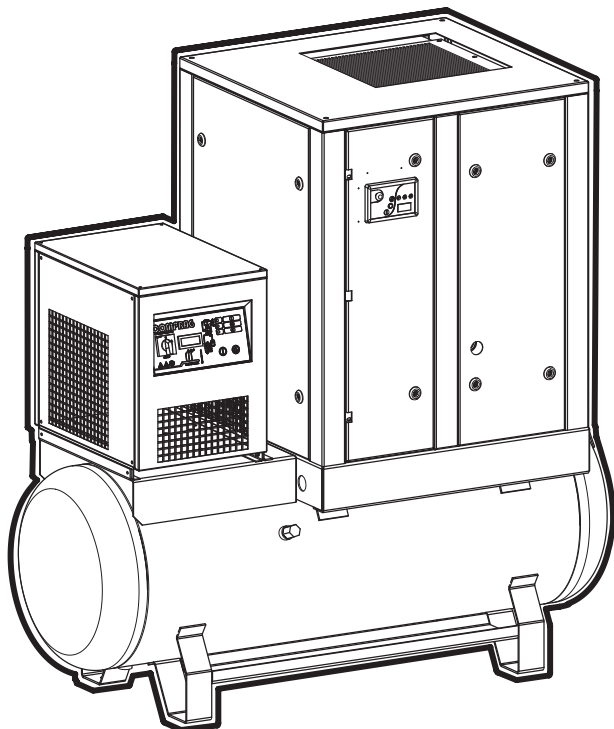

ERSATZTEILLISTE

Version 1.0

РУС

Компрессор воздушный
винтовой FA-серия

ПЕРЕЧЕНЬ ЗАПАСНЫХ ЧАСТЕЙ

Версия 1.0

1. Maintenance set and main service components (Price list)

1.1 Maintenance set and main service components

Article	Description	Beschreibung	Описание
99900201	Maintenance set FA05/FAR05/FARD05 - Compressor oil (5 Liter) - Oil filter - Air filter - Oil-Air Separator	Wartungspaket FA05/FAR05/FARD05 - Kompressoröl (5 Liter) - Ölfilter - Luftfilter - Ölabscheider	Комплект техобслуживания FA05/FAR05/FARD05 - Масло [5 литров] - Фильтр масляный - Фильтр воздушный - Элемент сепарационный
17120105	Compressor oil (5 Liter)	Kompressoröl (5 Liter)	Масло (5 литров)
21040001	Oil filter	Ölfilter	Фильтр масляный
21020001	Air filter	Luftfilter	Фильтр воздушный
21051001	Oil-Air Separator	Ölabscheider	Элемент сепарационный