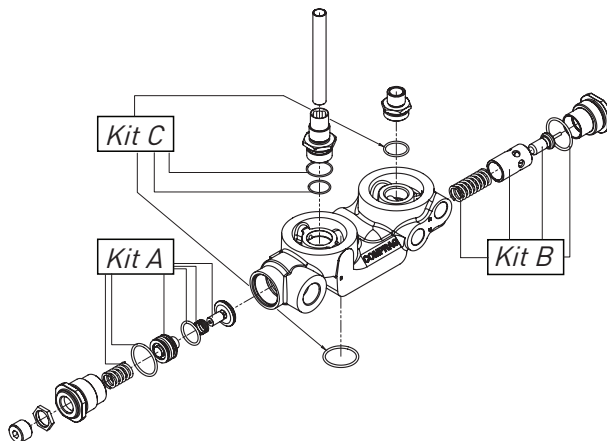

1. Maintenance set and main service components (Price list)

1.1 Maintenance set and main service components

Article	Description	Beschreibung	Описание
99900201	Maintenance set FA05/FAR05/FARD05 - Compressor oil (5 Liter) - Oil filter - Air filter - Oil-Air Separator	Wartungspaket FA05/FAR05/FARD05 - Kompressoröl (5 Liter) - Ölfilter - Luftfilter - Ölabscheider	Комплект техобслуживания FA05/FAR05/FARD05 - Масло [5 литров] - Фильтр масляный - Фильтр воздушный - Элемент сепарационный
17120105	Compressor oil (5 Liter)	Kompressoröl (5 Liter)	Масло (5 литров)
21040001	Oil filter	Ölfilter	Фильтр масляный
21020001	Air filter	Luftfilter	Фильтр воздушный
21051001	Oil-Air Separator	Ölabscheider	Элемент сепарационный

1.2 Maintenance kit, Combination Block

Article	Description	Beschreibung	Описание
21804001	Maintenance kit A	Wartungssatz A	Комплект ремонтный A
21804002	Maintenance kit B	Wartungssatz B	Комплект ремонтный B
21804003	Maintenance kit C	Wartungssatz C	Комплект ремонтный C

© 2021 Comprag ®. All rights reserved.

No part of the text and /or diagram may be reprinted or used without the prior written permission of Comprag.

The manufacturer reserves the right to make changes to a product design in order to enhance its technological and operational parameters without notifying the user.

The product type may considerably differ to that displayed in documents.