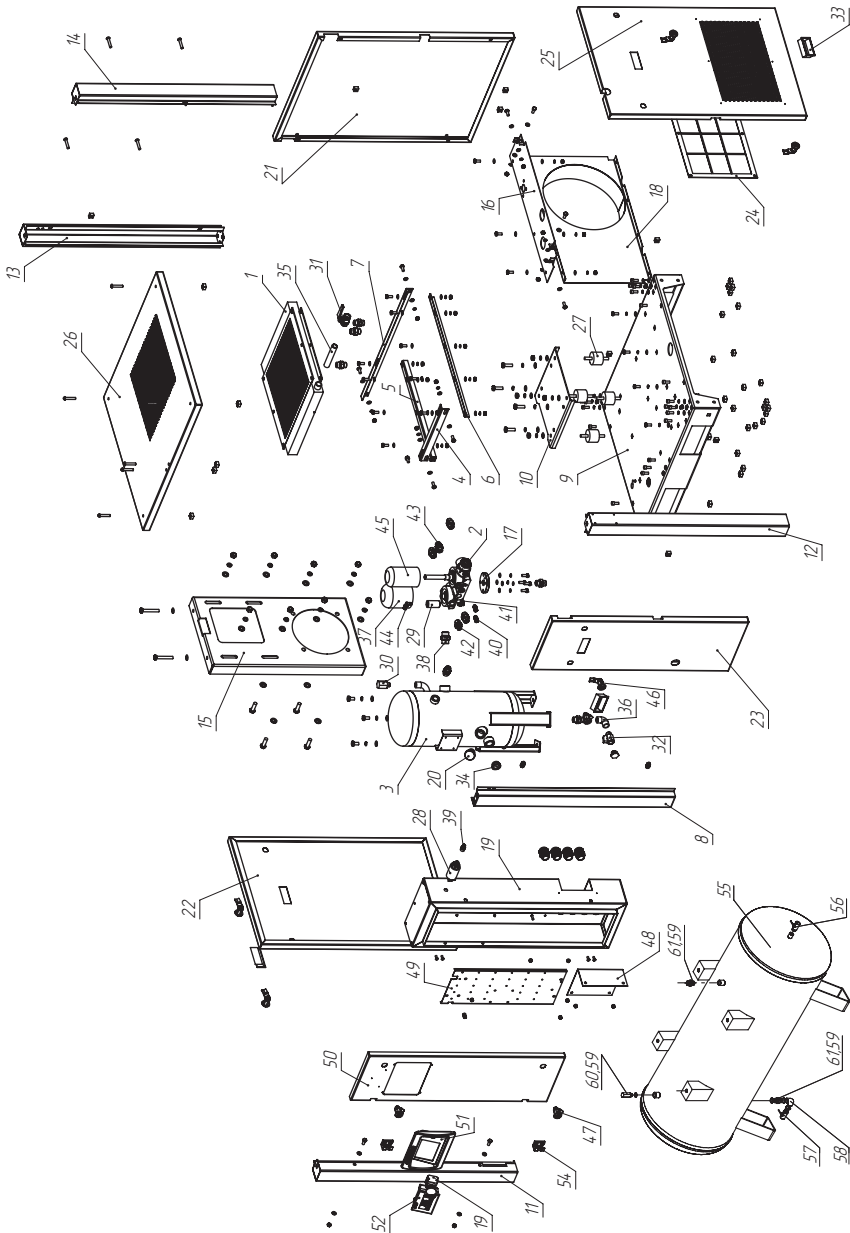

2. Spare parts list (Price on request)

2.1 Framework

Pos. No.	Artikeln No.	Description	Beschreibung	Описание
1	21010035	Heat exchanger	Wärmeaustauscher	Радиатор
2	21800150	Combination Block	Kombiblock	Комбиблок
3	80900001	Oil separation tank	Ölabscheiderbehälter	Бак сепаратор
4	81200001	Bracket Frontside	Winkel vorne	Уголок передний
5	81200002	Bracket Leftside	Winkel links	Уголок левый
6	81200003	Bracket Rightside	Winkel rechts	Уголок правый
7	81200004	Bracket Backside	Winkel hinten	Уголок задний
8	80300005	Support middle	Stütze mitte	Стойка промежуточная
9	80100046	Baseframe	Grundrahmen	Основание
10	80200001	Motor base plate	Motor Grundplatte	Мотор-база
11	80300006	Support left front-side	Stütze vorne links	Стойка передняя левая
12	80300007	Support right front-side	Stütze vorne rechts	Стойка передняя правая
13	80300008	Support left back-side	Stütze hinten links	Стойка задняя левая
14	80300009	Support right back-side	Stütze hinten rechts	Стойка задняя правая
15	80400001	Support	Stütze	Суппорт
16	80700031	Shield	Schirm	Экран
17	80500007	Flange Combination block	Flansch Kombiblock	Фланец комбиблока
18	80700002	Shield	Schirm Ringmantel	Экран обечайки
19	80800034	El. Cabinet	El. Schrank	Электрощит
20	85700003	Plug with Sealing	Stopfen mit Dichtung	Пробка
21	81000001	Panel Backside	Platte hinten	Панель задняя
22	81000002	Left-side panel	Platte links	Панель левая
23	81000206	Front-side panel	Platte vorne	Панель передняя
24	90408001	Filter plate	Filterplatte	Сетка фильтра
25	84100047	Panel Rightside	Platte rechts	Стенка правая
26	81100001	Roof	Deckel	Крышка
27	21200005	Vibration damper	Vibrationsdämpfer	Виброопора
28	32050001	Sensor, pressure	Drucktransmitter	Датчик давления
29	21060001	Valve	Ventil	Клапан
30	21710003	Safety valve 9 bar	Sicherheitsventil 9 bar	Клапан предохранительный 9 бар
30	21720003	Safety valve 11 bar	Sicherheitsventil 11 bar	Клапан предохранительный 11 бар
30	21730003	Safety valve 14 bar	Sicherheitsventil 14 bar	Клапан предохранительный 14 бар
31	52140009	Ball valve	Kugelhahn	Кран
32	52140004	Ball valve	Kugelhahn	Кран
33	90204012	Knob	Griff	Ручка