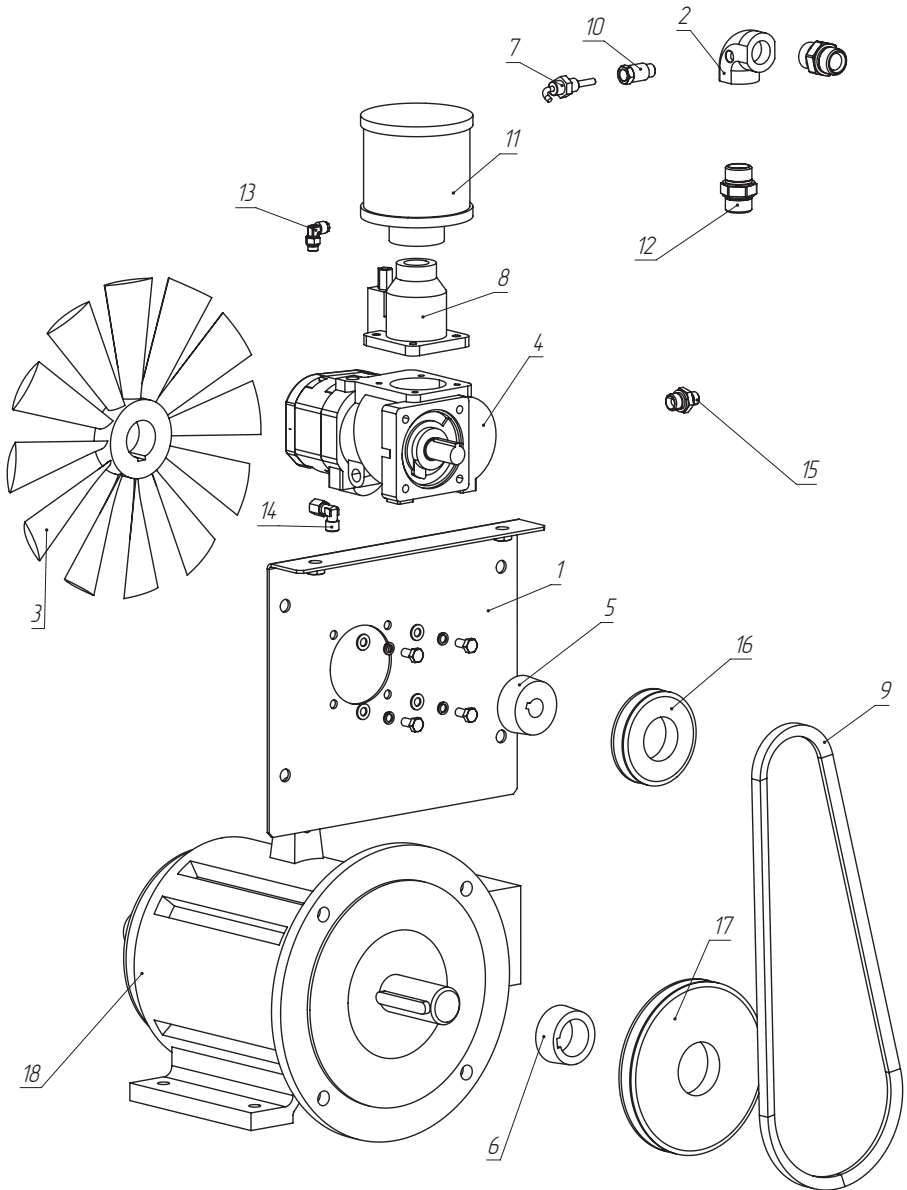

2.2 Mechanical components

Pos. No.	Artikeln No.	Description	Beschreibung	Описание	FA5,5-08	FA5,5-10	FA5,5-13
1	80600072	Console	Konsole	Кронштейн	1	1	1
2	51800003	Elbow	Winkelverschraubung	Угольник	1	1	1
3	21300001	Axial-impeller	Axial-Laufrad	Вентилятор	1	1	1
4	21900047	Screw air end	Schraubenblock	Винтовой блок	1	1	1
5	21130037	Taper bush	Taperbuchse	Втулка	1		
5	21130038	Taper bush	Taperbuchse	Втулка		1	1
6	21130025	Taper bush	Taperbuchse	Втулка	1	1	1
7	32010013	Sensor	Temperaturfühler	Датчик температуры	1	1	1
8	21500020	Intake valve	Saugventil	Клапан всасывающий	1	1	1
9	21650021	Belt	Schmalkeilriemen	Ремень	1	1	
9	21650023	Belt	Schmalkeilriemen	Ремень			1
10	51700003	Extension	Verlängerung	Удлинитель резьбы	1	1	1
11	21020007	Air filter	Luftfilter	Фильтр воздушный	1	1	1
12	51400027	Screw connection	Verschraubung	Фитинг	2	2	2
13	51100013	Screw connection	Verschraubung	Фитинг	1	1	1
14	51900050	Screw connection	Verschraubung	Фитинг	1	1	1
15	51400057	Screw connection	Verschraubung	Фитинг	1	1	1
16	21121019	Pulley	Keilriemenscheibe	Шкив	1		
16	21123017	Pulley	Keilriemenscheibe	Шкив		1	
16	21121001	Pulley	Keilriemenscheibe	Шкив			1
17	21123011	Pulley	Keilriemenscheibe	Шкив	1	1	1
18	31130020	Electric motor	Elektromotor	Электродвигатель	1	1	1