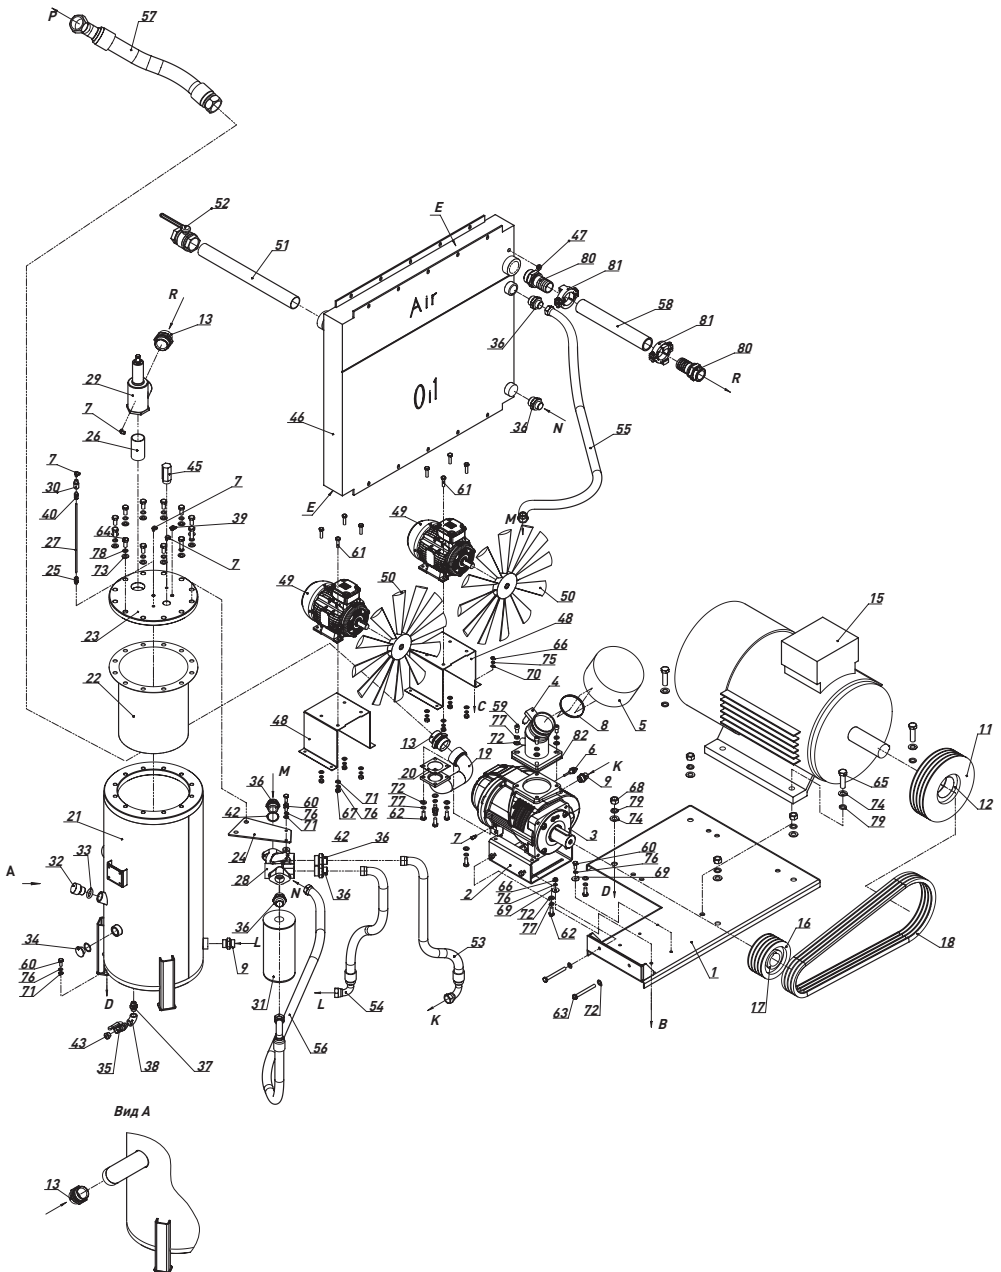

2.2 Mechanical components

Pos. No.	Artikelnr.	Description	Beschreibung	Описание
1	80200010	Support	Stütze	Мотор-база
2	81500038	Console	Konsole	Опора
3	21900038	Screw air end	Schraubenblock	Пара винтовая
4	21500016	Intake valve	Saugventil	Клапан всасывающий
5	21020006	Air filter	Luftfilter	Фильтр воздушный
6	32010017	Sensor, Temperature	Temperaturfühler	Датчик температуры
7	51100013	Elbow screw connection	Winkel-Drehverschraubung	Фитинг
8	90100004	Hose Clamp	Schlauchklemmen	Хомут
9	51400047	Straight adapter	Adapter gerade	Фитинг
11	21110006	Pulley	Keilriemenscheibe	Шкив
12	21130021	Taper bush	Taperbuchse	Втулка
13	51400009	Straight adapter	Adapter gerade	Фитинг
15	31110006	Electric motor	Elektromotor	Двигатель электрический
16	21121013	Pulley 8 bar	Keilriemenscheibe 8 bar	Шкив 8 бар
16	21122015	Pulley 10 bar	Keilriemenscheibe 10 bar	Шкив 10 бар
16	21123014	Pulley 13 bar	Keilriemenscheibe 13 bar	Шкив 13 бар
17	21130013	Taper bush	Taperbuchse	Втулка
18	21660002	Belt 8 bar	Schmalkeilriemen 8 bar	Ремень 8 бар
18	21660003	Belt 10 bar	Schmalkeilriemen 10 bar	Ремень 10 бар
18	21660010	Belt 13 bar	Schmalkeilriemen 13 bar	Ремень 13 бар
19	81600001	Pipe	Rohr	Патрубок
20	90403007	Gasket	Dichtring	Прокладка
21	80900033	Oil separation tank	Ölabscheiderbehälte	Бак-сепаратор
22	24050001	Separator	Separator	Элемент сепарационный
23	80500010	Flange top	Flansch oben	Фланец верхний
24	80600008	Console	Konsole	Кронштейн
25	51900001	Screw Connection	Verschraubung	Фитинг
26	83200009	Threaded pipe	Rohrfitting	Сгон
27	70240002	Pipe	Hydraulikrohr	Трубка
28	24120001	Thermostatic valve	Thermostatisches Ventil	Блок масляный
29	24030003	Minimum pressure valve	Mindestdruckventil	Клапан минимального давления
30	24060001	Sight glass with check valve	Sichtglas	Клапан обратный
31	24040001	Oil filter	Öl Filter	Фильтр масляный
32	90500003	Plug with Sealing	Stopfen	Пробка с уплотнением
33	60500002	O-Ring	O-Ring	Кольцо уплотнительное резиновое
34	90500006	Visual level with glass	Sichtglas	Глазок смотровой
35	52140004	Ball valve	Kugelhahn	Кран шаровый