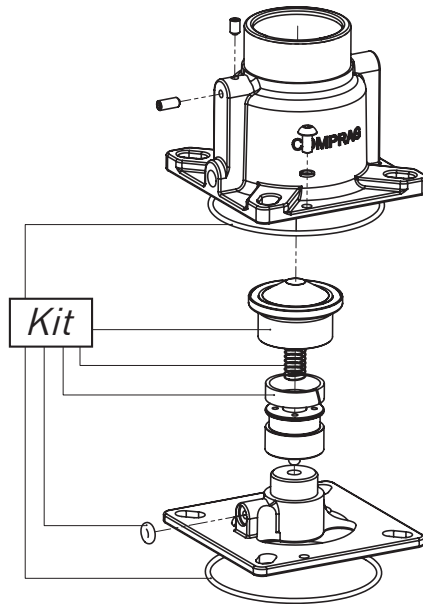

1.3 Maintenance kit, Intake valve

Article	Description	Beschreibung	Описание	Price, €
21500151	Maintenance kit, Intake valve	Wartungssatz, Saugventil	Комплект ремонтный, Всасывающий клапан	32,08