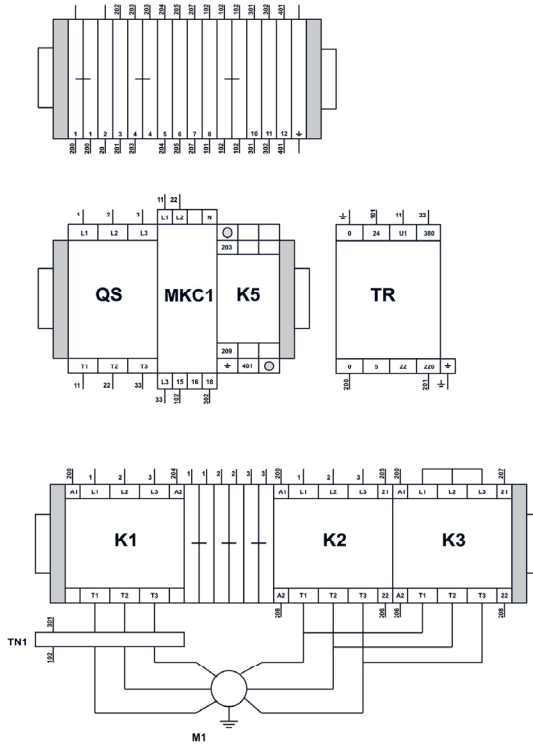

Electrical components

Pos.	Artikeln No.	Description	Beschreibung	Описание
K1	35010001	Contacteur	Schütz	Контактор
K2	35010001	Contacteur	Schütz	Контактор
K3	35010001	Contacteur	Schütz	Контактор
TN1	35020001	Overload relay	Überlastungsrelais	Термореле
TR	32070001	Transformer	Transformator	Трансформатор
MKC	33130001	Phase sequence relay	Phasenfolgerelais	Реле контроля фаз
QS	33010001	Automatic power switch	Automatischer Leistungsumschalter	Выключатель автоматический
K5	32020010	Power relay	Leistungsrelais	Реле промежуточные
	33280004	Socket base	Stecksocket	Розетка