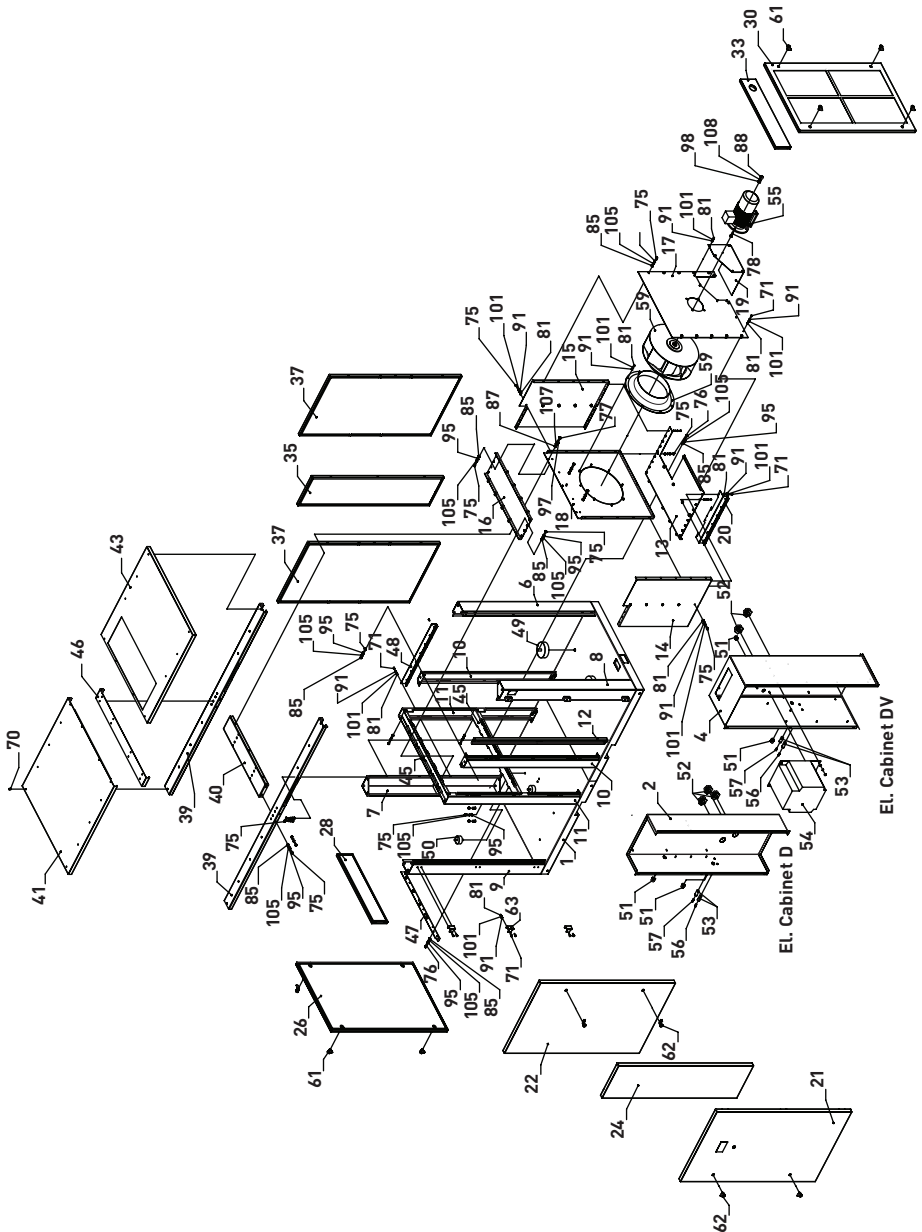

The product type may considerably differ to that displayed in documents.

2. Spare parts list (Price on request)

2.1 Framework

Pos. No.	Artikeln No.	Description	Beschreibung	Описание	DV90
1	80100012	Base plate	Grundplatte	Основание	1
4	80800012	El. Cabinet	El. Schrank	Электрорящик	1
6	80300034	Support	Stütze	Стойка	1
7	80300035	Support	Stütze	Стойка	1
8	80300036	Support	Stütze	Стойка	1
9	80300037	Support	Stütze	Стойка	1
10	80300038	Support	Stütze	Стойка	2
11	80300039	Support	Stütze	Стойка	2
12	80300040	Support	Stütze	Стойка	1
13	84300001	Panel	Platte	Дно	1
14	81000043	Panel	Platte	Панель	1
15	81000044	Panel	Platte	Панель	1
16	81000045	Panel	Platte	Панель	1
17	84100002	Wall	Wand	Стенка	1
18	84200002	Girder	Stahlträger	Перегородка	1
19	81100009	Roof	Deckel	Крышка	1
20	84400001	Frame	Rahmen	Лоток	1
21	83100004	Door	Tür	Дверь	1
22	83100006	Door left	Tür links	Дверь левая	1
24	84100017	Panel	Platte	Панель	1
26	84100018	Panel	Platte	Панель	1
28	84100019	Panel	Platte	Панель	1
30	84100020	Panel	Platte	Панель	1
33	84100021	Panel	Platte	Панель	1
35	84100022	Panel	Platte	Панель	1
37	84100023	Panel	Platte	Панель	2
39	81700005	Girder	Stahlträger	Балка	2
40	81900005	Traverse	Ausleger	Перемычка	1
41	81100027	Roof	Deckel	Крыша	1
43	81100028	Roof	Deckel	Крыша	1
45	81800002	Girder	Stahlträger	Поперечина	2
46	81100013	Roof	Deckel	Крыша	1
47	84400002	Frame	Rahmen	Лоток	1
48	84400003	Frame	Rahmen	Лоток	1
49	24100001	Vibration damper	Vibrationsdämpfer	Виброопора	2
50	21200001	Vibration damper	Vibrationsdämpfer	Виброопора	2
51	33030003	Cable gland	Kabelverschraubung	Ввод пластиковый	2