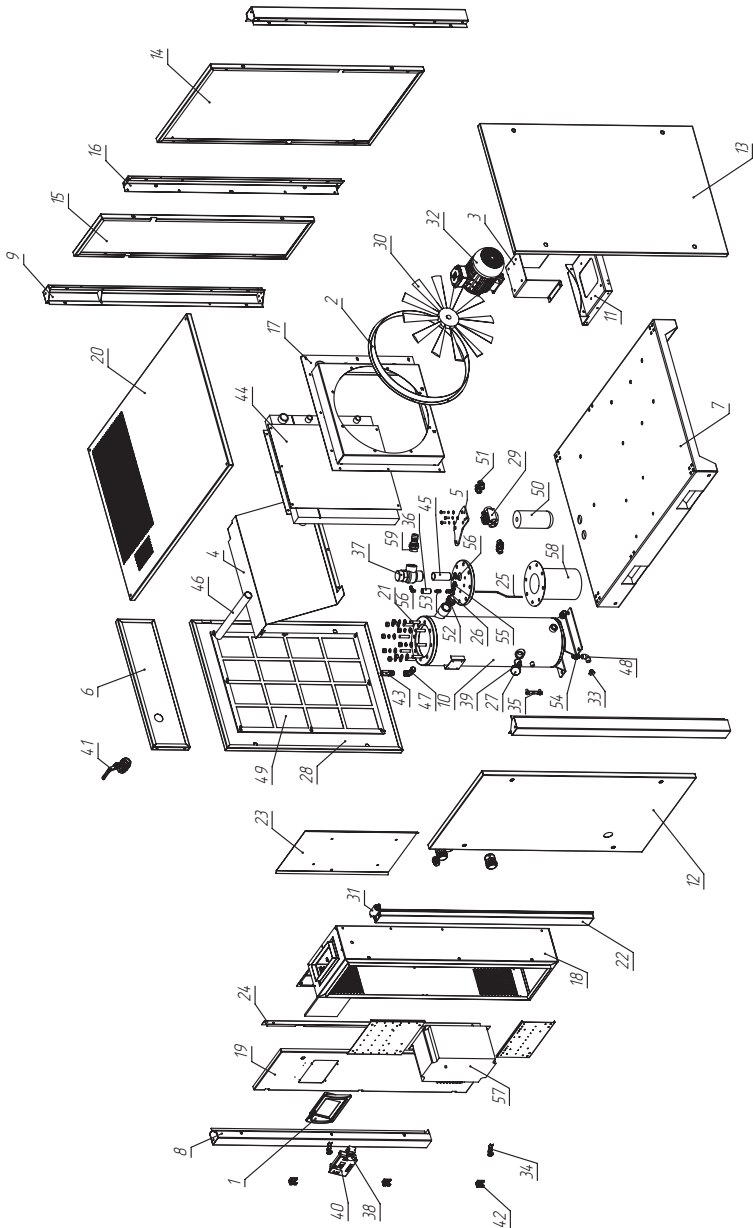

2. Spare parts list (Price on request)

2.1 Framework

Pos. No.	Artikelle No.	Description	Beschreibung	Описание
1	27070010	Control panel	Platte	Панель
2	81300004	Ringshell fan	Ringmantel Lüfter	Обечайка вентилятора
3	80200022	Motor base plate	Motor Grundplatte	Мотор-база
4	80700029	Screen	Schirm	Экран
5	81400039	Flange Panel	Flanschplatte	Пластина
6	81000189	Panel with cable-inlet	Platte mit Kabeleinführung	Панель вывода
7	80100040	Baseframe	Grundrahmen	Основание
8	80300074	Support left	Stütze links	Стойка левая
9	80300075	Support	Stütze	Стойка
10	80900038	Ringshell	Ringmantel	Обечайка
11	81260002	Motor base plate	Motor Grundplatte	Подставка мотора
12	81000190	Panel Top	Platte vorne	Панель передняя
13	81000191	Panel Frontside	Platte rechts	Панель правая
14	81000192	Panel Backside	Platte hinten	Панель задняя
15	81000193	Panel Backside	Platte hinten	Панель задняя
16	80300076	Support Backside	Stütze hinten	Стойка задняя
17	82800009	Shield Heat-Exchanger	Schirm Wärmeaustauscher	Диффузор
18	80800027	El. Cabinet	El. Schrank	Корпус электроящика
19	83100054	Door f. El. Cabinet	Tür f. El. Schrank	Дверь электроящика
20	81100070	Roof	Deckel	Крышка
21	85900001	Screw	Sechskantschraube	Шпилька
22	80300020	Support Center Frontside	Stütze mitte vorne	Стойка промежуточная передняя
23	87000003	Panel	Platte	Теплоизоляция
24	81200017	Bracket	Winkel	Уголок теплоизоляции
25	82000035	Pipe	Hydraulikrohr	Трубка
26	85800001	straight adapter	Adapter gerade	Фитинг
27	85700002	Plug with Sealing	Stopfen mit Dichtung	Пробка
28	81000194	Panel left	Platte links	Панель левая
29	21400004	Thermostatic valve	Thermostatisches	Блок масляный
30	21300005	Axia impeller	Axial-Laufrad	Вентилятор
31	32050001	Sensor, pressure	Drucktransmitter	Датчик давления
32	31210001	Electric motor	Elektromotor	Двигатель электрический
33	51205006	Plug	Stopfen	Заглушка
34	90201001	Lock	Schloss	Замок
35	90500006	Visual level with glass	Sitchglas	Индикатор уровня масла
36	21060001	Valve	Ventil	Клапан
37	21030005	Minimum pressure valve	Mindestdruckventil	Клапан минимального давления