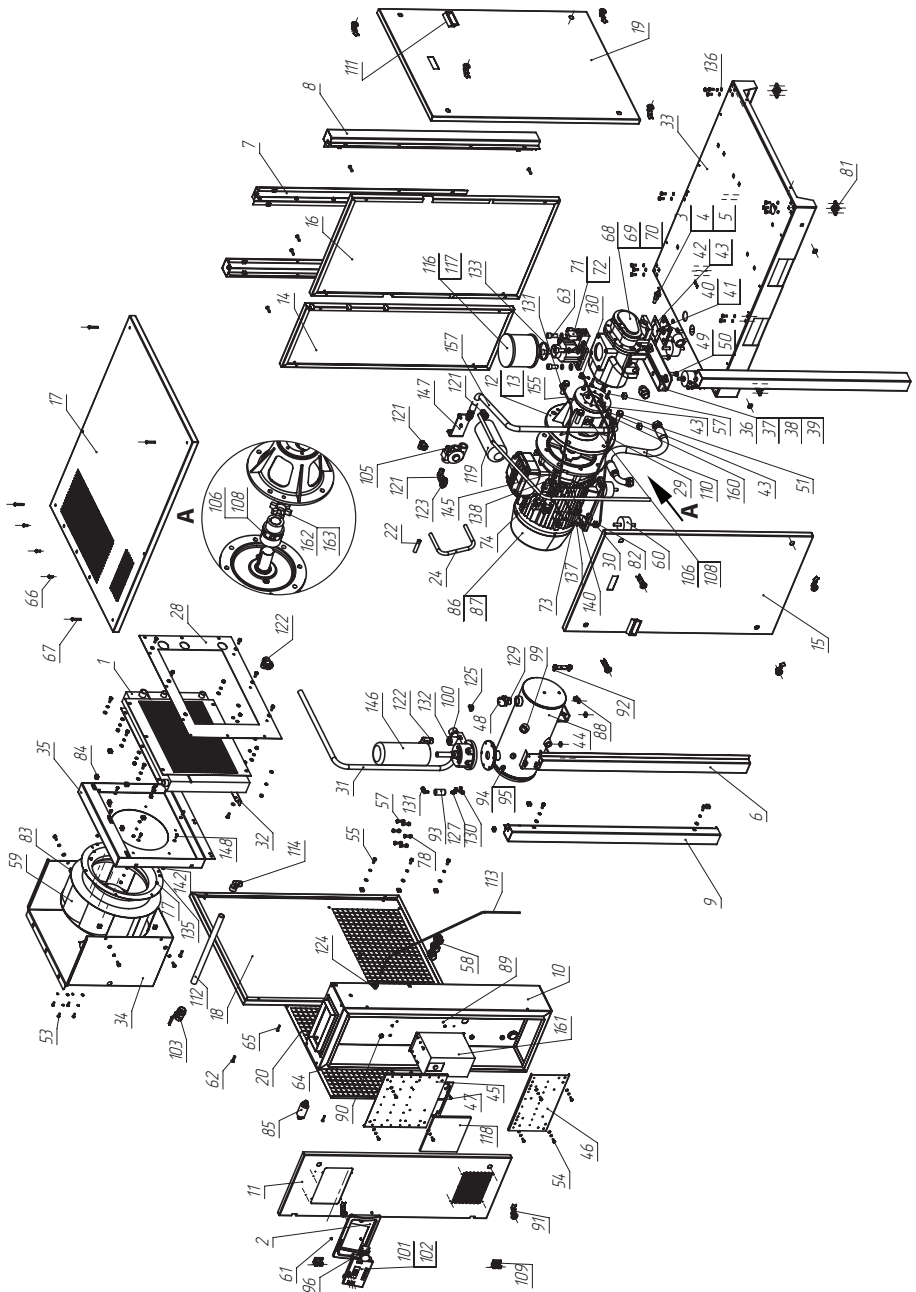

## 2. Spare parts list (Price on request)

Pos. No.	Artikeln No.	Description	Beschreibung	Описание	DV22
1	21010001	Heat exchanger	Wärmeaustauscher	Радиатор	1
2	27070010	Control panel	Platte	Панель	1
3	32010017	Sensor	Temperaturfühler	Датчик температуры	1
6	80300082	Support Frontside	Stütze vorne	Стойка передняя	1
7	80300083	Support Backside	Stütze hinten	Стойка задняя	1
8	80300084	Support	Stütze	Стойка	3
9	80300085	Support Left Handside	Stütze links	Стойка левая	1
10	83400047	El. Cabinet	El. Schrank	Корпус электрощитка	1
11	83100060	Door f. El. Cabinet	Tür f. El. Schrank	Дверь электрощитка	1
13	24210009	Bellhousing	Kupplungsglocke	Колокол	1
14	81000213	Panel	Platte	Панель	1
15	81000214	Panel Frontside	Platte vorne	Панель передняя	1
16	81000215	Panel Backside	Platte hinten	Панель задняя	1
17	81000216	Top panel	Obere Platte	Панель верхняя	1
18	81000217	Panel Left Handside	Platte links	Панель левая	1
19	81000218	Panel Rightside	Platte rechts	Панель правая	1
20	86400020	Filter grid	Filtergitter	Решетка фильтра	1
22	82000171	Pipe	Hydraulikrohr	Трубка	1
24	82000173	Pipe	Hydraulikrohr	Трубка	1
25	82000174	Pipe	Hydraulikrohr	Трубка	1
28	83600006	Panel	Platte	Лист радиатора	1
29	82000177	Pipe	Hydraulikrohr	Трубка	1
30	82000178	Pipe	Hydraulikrohr	Трубка	1
31	82000179	Pipe	Hydraulikrohr	Трубка	1
32	84400012	Frame	Rahmen	Лоток	1
33	80100045	Baseframe	Grundrahmen	Основание компрессора	1
34	83400049	Fan box	Fan box	Короб вентилятора	1
35	84100046	Fan Wall	Fan-Wand	Стенка вентилятора	1
37	81500043	Damper	Dämpfer	Опора ВБ	1
40	83700014	Flange Outlet	Flansch Ausgang	Выход ВБ	1
42	90403060	Seal	Dichtung Flansch	Прокладка	1
44	80900029	Oil separation tank	Ölabscheiderbehälter	Бак-сепаратор	1
45	81000182	Panel	Platte	Панель	1
46	81000183	Panel	Platte	Панель монтажная	1
47	83900025	Frame	Rahmen	Рамка	1
48	85700003	Plug with Sealing	Stopfen mit Dichtung	Пробка с уплотнением	1
50	61111235	Hexagon Screw	Sechskantschraube	Болт	6
51	61111660	Hexagon Screw	Sechskantschraube	Болт	4