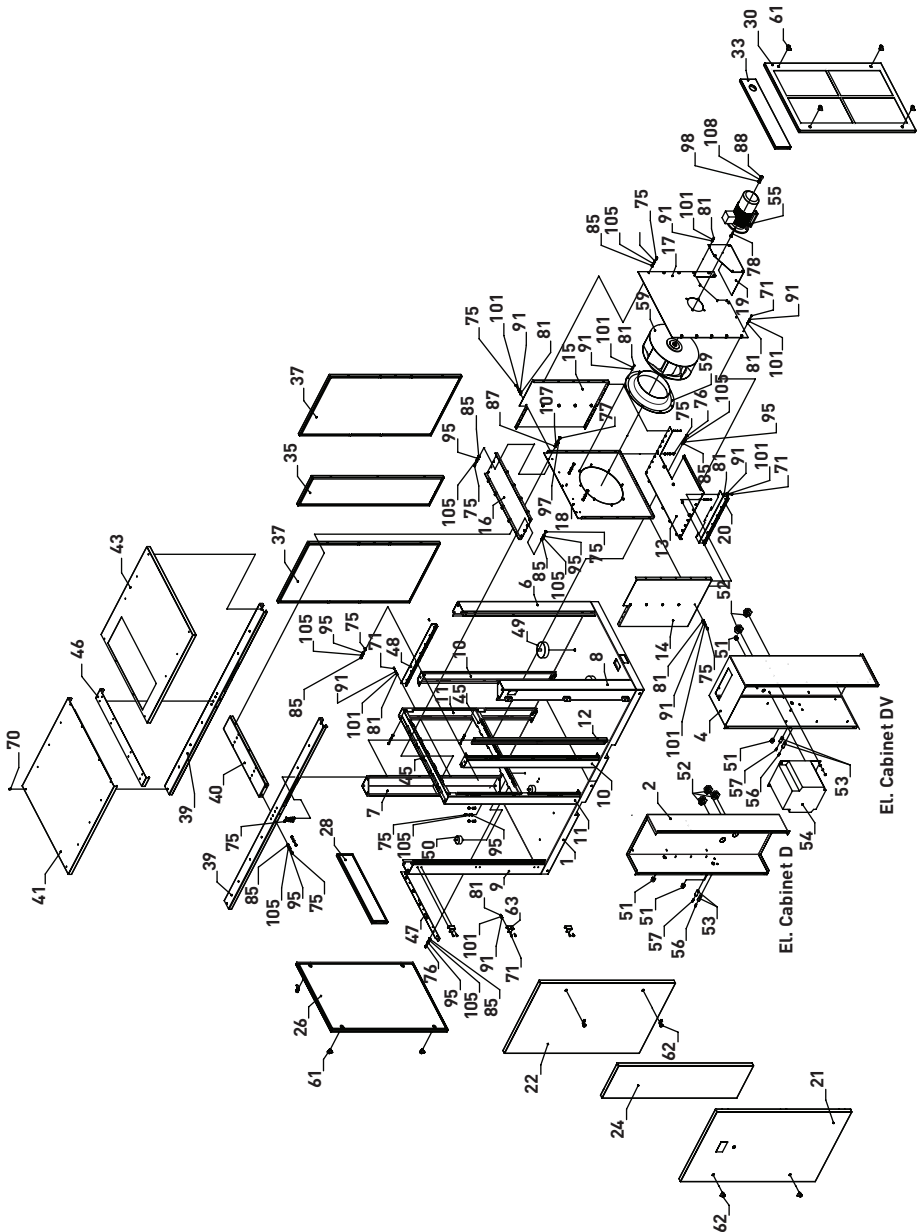

2. Spare parts list (Price on request)

2.1 Framework

Pos. No.	Artikeln No.	Description	Beschreibung	Описание	D90-08	D90-10
1	80100012	Base plate	Grundplatte	Основание	1	1
2	80800008	El. Cabinet	El. Schrank	Электрорящик	1	1
6	80300034	Support	Stütze	Стойка	1	1
7	80300035	Support	Stütze	Стойка	1	1
8	80300036	Support	Stütze	Стойка	1	1
9	80300037	Support	Stütze	Стойка	1	1
10	80300038	Support	Stütze	Стойка	2	2
11	80300039	Support	Stütze	Стойка	2	2
12	80300040	Support	Stütze	Стойка	1	1
13	84300001	Panel	Platte	Дно	1	1
14	81000043	Panel	Platte	Панель	1	1
15	81000044	Panel	Platte	Панель	1	1
16	81000045	Panel	Platte	Панель	1	1
17	84100002	Wall	Wand	Стенка	1	1
18	84200002	Girder	Stahlträger	Перегородка	1	1
19	81100009	Roof	Deckel	Крышка	1	1
20	84400001	Frame	Rahmen	Лоток	1	1
21	83100004	Door	Tür	Дверь	1	1
22	83100006	Door left	Tür links	Дверь левая	1	1
24	84100017	Panel	Platte	Панель	1	1
26	84100018	Panel	Platte	Панель	1	1
28	84100019	Panel	Platte	Панель	1	1
30	84100020	Panel	Platte	Панель	1	1
33	84100021	Panel	Platte	Панель	1	1
35	84100022	Panel	Platte	Панель	1	1
37	84100023	Panel	Platte	Панель	2	2
39	81700005	Girder	Stahlträger	Балка	2	2
40	81900005	Traverse	Ausleger	Перемычка	1	1
41	81100027	Roof	Deckel	Крыша	1	1
43	81100028	Roof	Deckel	Крыша	1	1
45	81800002	Girder	Stahlträger	Поперечина	2	2
46	81100013	Roof	Deckel	Крыша	1	1
47	84400002	Frame	Rahmen	Лоток	1	1
48	84400003	Frame	Rahmen	Лоток	1	1
49	24100001	Vibration damper	Vibrationsdämpfer	Виброопора	2	2
50	21200001	Vibration damper	Vibrationsdämpfer	Виброопора	2	2
51	33030003	Cable gland	Kabelverschraubung	Ввод пластиковый	2	2
52	33030005	Cable gland	Kabelverschraubung	Ввод пластиковый	3	3