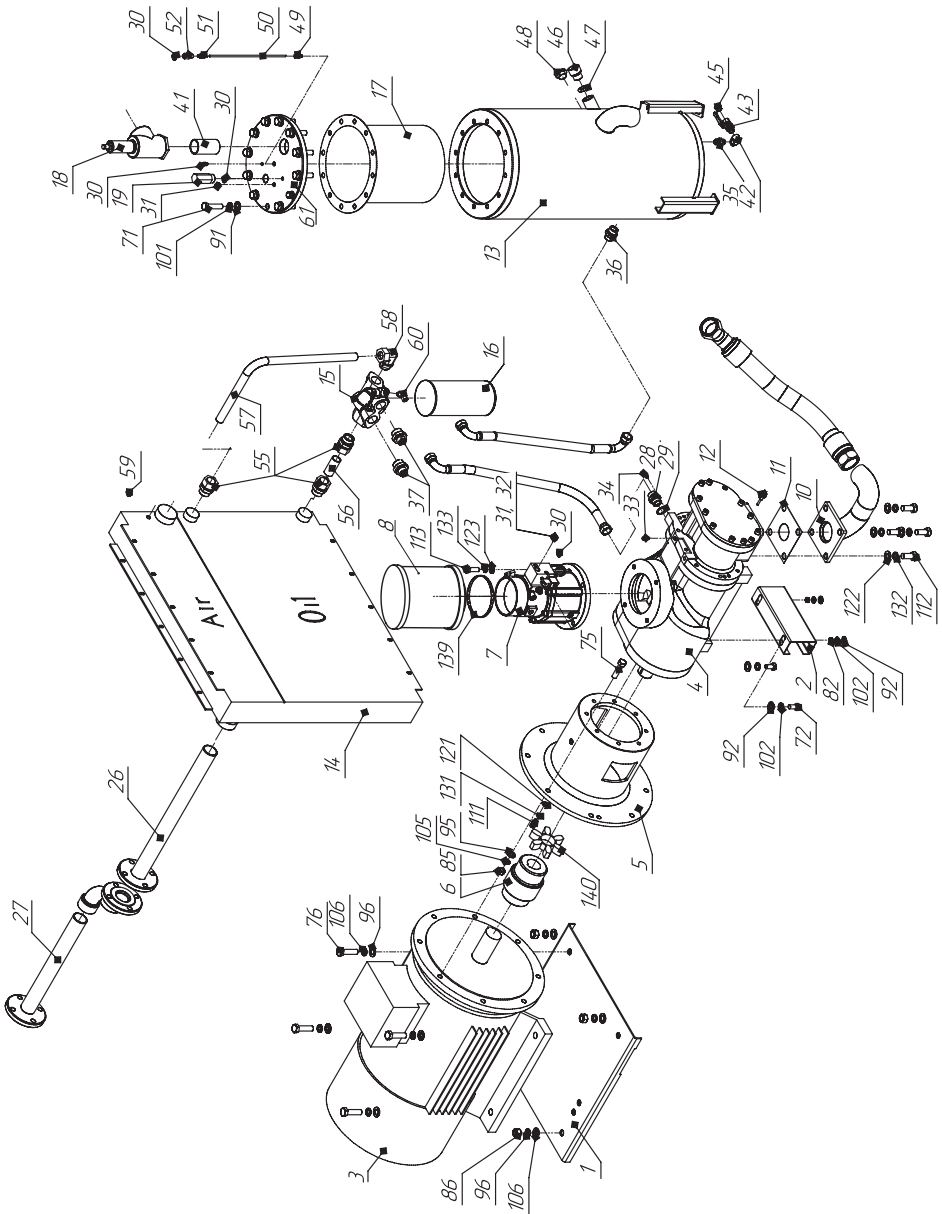

2.2 Mechanical components

Pos. No.	Artikeln No.	Description	Beschreibung	Описание	D90-08	D90-10
1	80200015	Baseframe	Grundrahmen	Мотор-база	1	1
2	81500033	Damper	Dämpfer	Опора винтовой пары	1	1
3	31130013	Electric motor	Elektromotor	Электродвигатель	1	1
4a	21900040-1	Screw air end	Schraubenblock	Пара винтовая		1
4b	21900040-2	Screw air end	Schraubenblock	Пара винтовая	1	
5	24210013	Bellhousing	Kupplungsglocke	Колокол	1	1
6	24190049	Coupling	Kupplung	Муфта	1	1
7	21500013	Intake valve	Saugventil	Клапан всасывающий	1	1
8	25060003	Air filter	Luftfilter	Фильтр воздушный	1	1
10	81600061	Hose	Scharnier	Нагнетательный патрубок	1	1
11	90403051	Seal	Dichtung Flansch	Прокладка	1	1
12	32010017	Sensor	Temperaturfühler	Датчик температуры	1	1
13	80900033	Oil separation tank	Ölabscheiderbehälter	Бак сепаратор	1	1
14	24010002	Heat exchanger	Wärmeaustauscher	Радиатор	1	1
15	24120001	Thermostatic valve	Thermostatisches Ventil	Блок масляный	1	1
16	24040001	Oil filter	Öl Filter	Масляный фильтр	1	1
17	24050001	Oil-Air Separator	Ölabscheider	Элемент сепарационный	1	1
18	24030003	Minimum pressure valve	Mindestdruckventil	Клапан минимального давления	1	1
19	24150001	Safety valve	Sicherheitsventil	Клапан предохранительный	1	
19a	21720001	Safety valve	Sicherheitsventil	Клапан предохранительный		1
26	82000021	Pipe	Hydraulikrohr	Труба сварная	1	1
27	82000100	Pipe	Hydraulikrohr	Труба выхода воздуха	1	1
28	51400047	straight adapter	Adapter gerade	Фитинг	1	1
30	51900023	straight adapter	Adapter gerade	Фитинг	2	2
31	51900022	straight adapter	Adapter gerade	Фитинг	2	2
32	52130001	straight adapter	Adapter gerade	Футорка	1	1
33	51900008	straight adapter	Adapter gerade	Фитинг	1	1
34	51900021	straight adapter	Adapter gerade	Фитинг	1	1
35	51400006	straight adapter	Adapter gerade	Фитинг	1	1