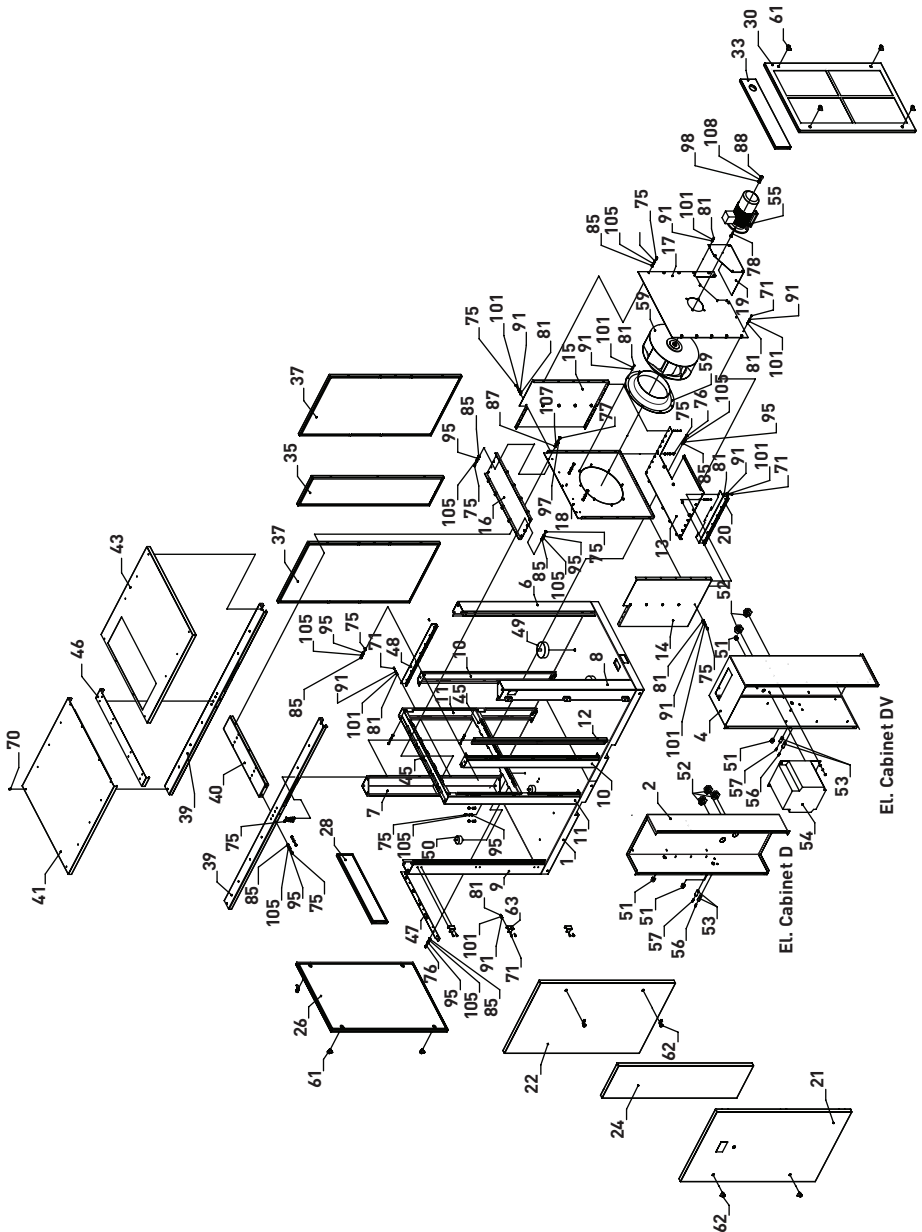

2. Spare parts list (Price on request)

2.1 Framework

Pos. No.	Artikeln No.	Description	Beschreibung	Описание	D75-08	D75-10
1	80100012	Base plate	Grundplatte	Основание	1	1
2	80800008	El. Cabinet	El. Schrank	Электрорящик	1	1
6	80300034	Support	Stütze	Стойка	1	1
7	80300035	Support	Stütze	Стойка	1	1
8	80300036	Support	Stütze	Стойка	1	1
9	80300037	Support	Stütze	Стойка	1	1
10	80300038	Support	Stütze	Стойка	2	2
11	80300039	Support	Stütze	Стойка	2	2
12	80300040	Support	Stütze	Стойка	1	1
13	84300001	Panel	Platte	Дно	1	1
14	81000043	Panel	Platte	Панель	1	1
15	81000044	Panel	Platte	Панель	1	1
16	81000045	Panel	Platte	Панель	1	1
17	84100002	Wall	Wand	Стенка	1	1
18	84200002	Girder	Stahlträger	Перегородка	1	1
19	81100009	Roof	Deckel	Крышка	1	1
20	84400001	Frame	Rahmen	Лоток	1	1
21	83100004	Door	Tür	Дверь	1	1
22	83100006	Door left	Tür links	Дверь левая	1	1
24	84100017	Panel	Platte	Панель	1	1
26	84100018	Panel	Platte	Панель	1	1
28	84100019	Panel	Platte	Панель	1	1
30	84100020	Panel	Platte	Панель	1	1
33	84100021	Panel	Platte	Панель	1	1
35	84100022	Panel	Platte	Панель	1	1
37	84100023	Panel	Platte	Панель	2	2
39	81700005	Girder	Stahlträger	Балка	2	2
40	81900005	Traverse	Ausleger	Перемычка	1	1
41	81100027	Roof	Deckel	Крыша	1	1
43	81100028	Roof	Deckel	Крыша	1	1
45	81800002	Girder	Stahlträger	Поперечина	2	2
46	81100013	Roof	Deckel	Крыша	1	1
47	84400002	Frame	Rahmen	Лоток	1	1
48	84400003	Frame	Rahmen	Лоток	1	1
49	24100001	Vibration damper	Vibrationsdämpfer	Виброопора	2	2
50	21200001	Vibration damper	Vibrationsdämpfer	Виброопора	2	2
51	33030003	Cable gland	Kabelverschraubung	Ввод пластиковый	2	2