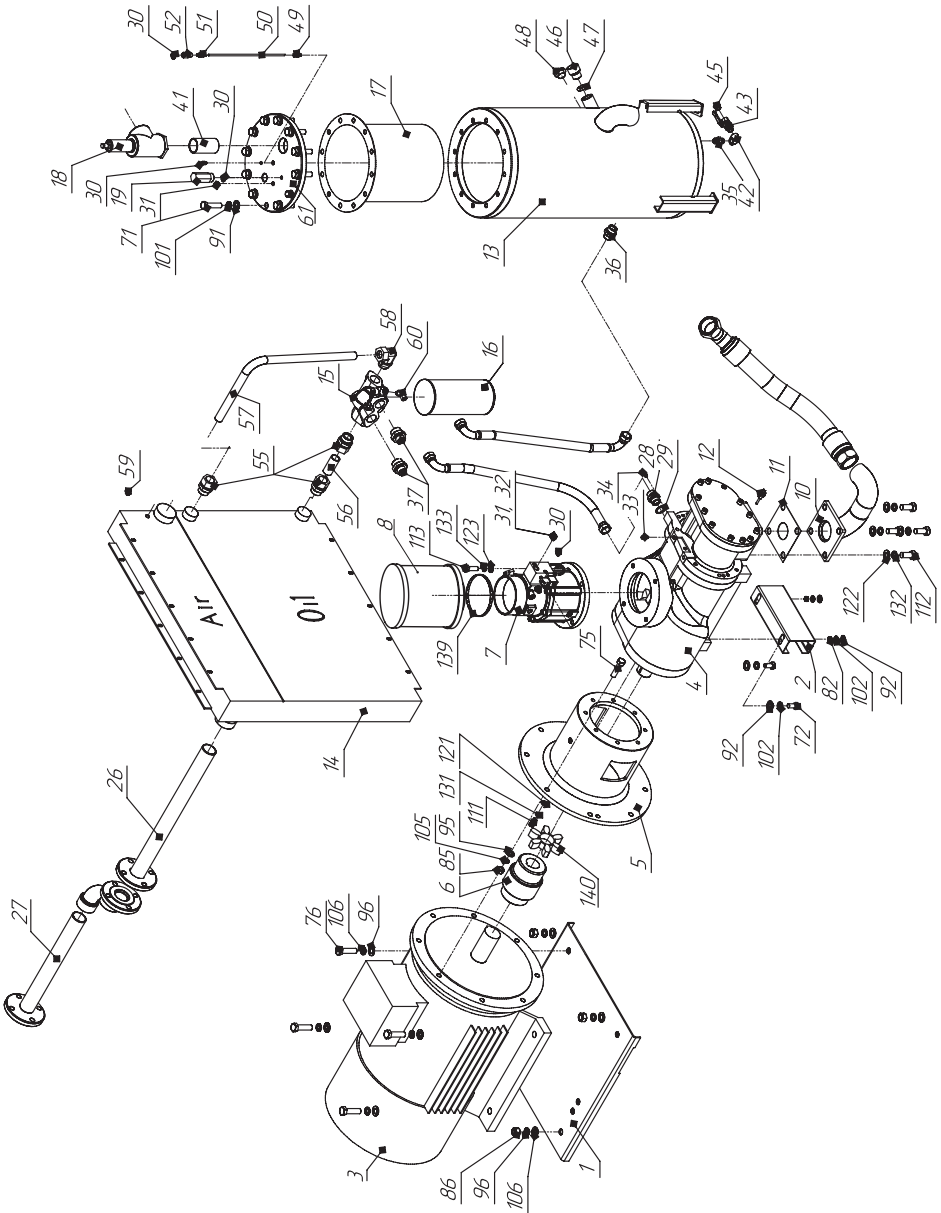

2.2 Mechanical components

Pos. No.	Artikeln No.	Description	Beschreibung	Описание	D75-08	D75-10
1	80200015	Baseframe	Grundrahmen	Мотор-база	1	1
2	81500032	Damper	Dämpfer	Опора винтовой пары	1	1
3	31130012	Electric motor	Elektromotor	Электродвигатель	1	1
4	21900039-1	Screw air end	Schraubenblock	Пара винтовая		1
4a	21900039-2	Screw air end	Schraubenblock	Пара винтовая	1	
5	24210013	Bellhousing	Kupplungsglocke	Колокол	1	1
6	24190050	Coupling	Kupplung	Муфта	1	1
7	21500013	Intake valve	Saugventil	Клапан всасывающий	1	1
8	25060003	Air filter	Luftfilter	Фильтр воздушный	1	1
10	81600054	Hose	Scharnier	Нагнетательный патрубок	1	1
11	90403044	Seal	Dichtung Flansch	Прокладка	1	1
12	32010017	Sensor	Temperaturfühler	Датчик температуры	1	1
13	80900033	Oil separation tank	Ölabscheiderbehälter	Бак сепаратор	1	1
14	24010002	Heat exchanger	Wärmeaustauscher	Радиатор	1	1
15	24120001	Thermostatic valve	Thermostatisches Ventil	Блок масляный	1	1
16	24040001	Oil filter	Öl Filter	Масляный фильтр	1	1
17	24050001	Oil-Air Separator	Ölabscheider	Элемент сепарационный	1	1
18	24030003	Minimum pressure valve	Mindestdruckventil	Клапан минимального давления	1	1
19	24150001	Safety valve	Sicherheitsventil	Клапан предохранительный	1	
19a	21720001	Safety valve	Sicherheitsventil	Клапан предохранительный		1
26	82000021	Pipe	Hydraulikrohr	Труба сварная	1	1
27	82000100	Pipe	Hydraulikrohr	Труба выхода воздуха	1	1
28	51400047	straight adapter	Adapter gerade	Фитинг	1	1
30	51900023	straight adapter	Adapter gerade	Фитинг	2	2
31	51900022	straight adapter	Adapter gerade	Фитинг	2	2
32	52130001	straight adapter	Adapter gerade	Футорка	1	1
33	51900008	straight adapter	Adapter gerade	Фитинг	1	1
34	51900021	straight adapter	Adapter gerade	Фитинг	1	1
35	51400006	straight adapter	Adapter gerade	Фитинг	1	1