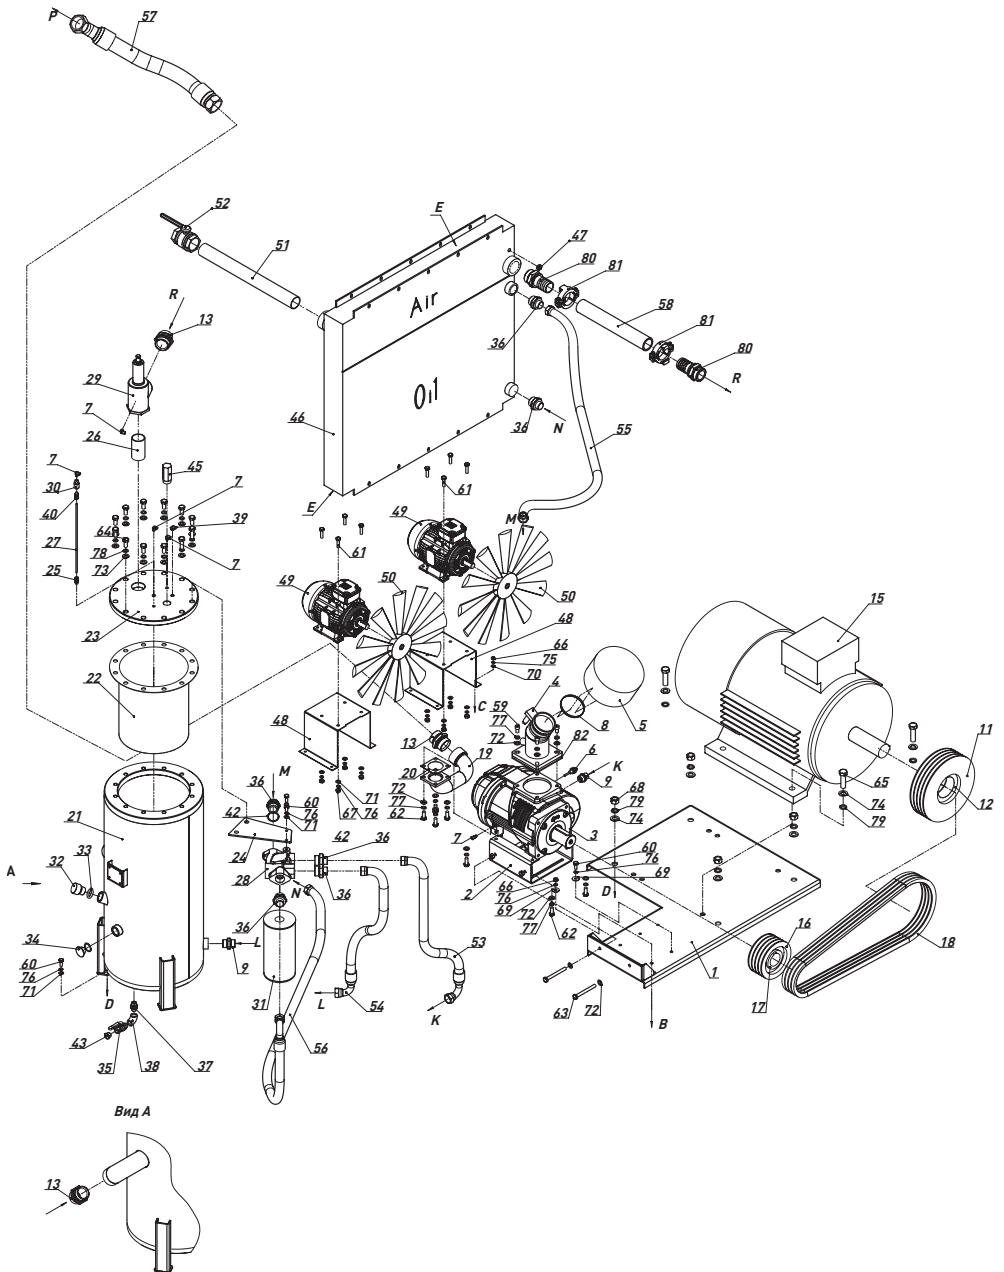

## 2.2 Mechanical components

<b>Pos. No.</b>	<b>Artikelnr. No.</b>	<b>Description</b>	<b>Beschreibung</b>	<b>Описание</b>
1	80200010	Support	Stütze	Мотор-база
2	81500026	Console	Konsole	Опора
3	21900009	Screw air end	Schraubenblock	Пара винтовая
4	21500003	Intake valve	Saugventil	Клапан всасывающий
4	21500016	Intake valve	Saugventil	Клапан всасывающий
5	21020006	Air filter	Luftfilter	Фильтр воздушный
6	32010013	Sensor, Temperature	Temperaturfühler	Датчик температуры
7	51100013	Elbow screw connection	Winkel-Drehverschraubung	Фитинг
8	90100004	Hose Clamp	Schlauchklemmen	Хомут
9	51400004	Straight adapter	Adapter gerade	Фитинг
11	21110006	Pulley	Keilriemenscheibe	Шкив
12	21130021	Taper bush	Taperbuchse	Втулка
13	51400009	Straight adapter	Adapter gerade	Фитинг
15	31110007	Electric motor	Elektromotor	Двигатель электрический
16	21123008	Pulley	Keilriemenscheibe	Шкив
17	21130013	Taper bush	Taperbuchse	Втулка
18	21660005	Belt	Schmalkeilriemen	Ремень
19	81600001	Pipe	Rohr	Патрубок
20	90403007	Gasket	Dichtring	Прокладка
21	80900033	Oil separation tank	Ölabscheiderbehälte	Бак-сепаратор
22	24050001	Separator	Separator	Элемент сепарационный
23	80500010	Flange top	Flansch oben	Фланец верхний
24	80600008	Console	Konsole	Кронштейн
25	51900001	Screw Connection	Verschraubung	Фитинг
26	83200009	Threaded pipe	Rohrfitting	Сгон
27	70240002	Pipe	Hydraulikrohr	Трубка
28	24120001	Thermostatic valve	Thermostatisches Ventil	Блок масляный
29	24030003	Minimum pressure valve	Mindestdruckventil	Клапан минимального давления
30	24060001	Sight glass with check valve	Sichtglas	Клапан обратный
31	24040001	Oil filter	Öl Filter	Фильтр масляный
32	90500003	Plug with Sealing	Stopfen	Пробка с уплотнением
33	60500002	O-Ring	O-Ring	Кольцо уплотнительное резиновое
34	90500006	Visual level with glass	Sitchglas	Глазок смотровой
35	52140004	Ball valve	Kugelhahn	Кран шаровый
36	51400012	Straight adapter	Adapter gerade	Фитинг
37	51400006	Straight adapter	Adapter gerade	Фитинг
38	51800001	Elbow	Knie	Угольник