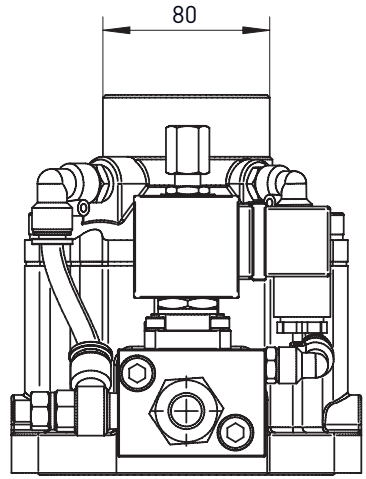

Intake valve
art. 21500016