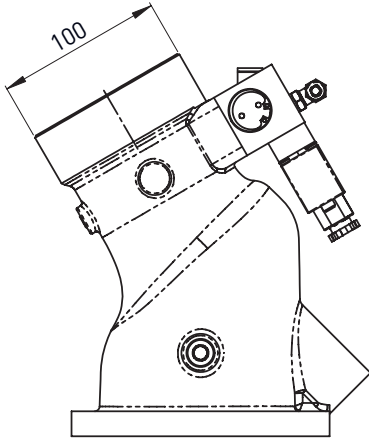

The product type may considerably differ to that displayed in documents.

1.2 Intake valve

Intake valve
art. 21500003

Intake valve
art. 21500016

2. Spare parts list (Price on request)

2.1 Framework

Pos. No.	Artikele No.	Description	Beschreibung	Описание
1	80100039	Baseframe	Grundrahmen	Основание
2	80300070	Support left Frontside	Stütze vorne links	Стойка
3	80300071	Support right Frontside	Stütze vorne rechts	Стойка
4	80300030	Support left Backside	Stütze hinten links	Стойка
5	80300031	Support right Backside	Stütze hinten rechts	Стойка
6	80300032	Support Center Left	Stütze mitte links	Стойка