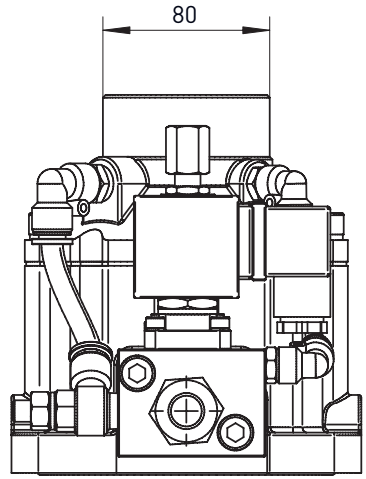

The product type may considerably differ to that displayed in documents.

1.2 Intake valve

Intake valve
art. 21500003

Intake valve
art. 21500016

2. Spare parts list (Price on request)

2.1 Framework

Pos. No.	Artikele No.	Description	Beschreibung	Описание
1	80100039	Baseframe	Grundrahmen	Основание
2	80300070	Support left Frontside	Stütze vorne links	Стойка
3	80300071	Support right Frontside	Stütze vorne rechts	Стойка
4	80300030	Support left Backside	Stütze hinten links	Стойка
5	80300031	Support right Backside	Stütze hinten rechts	Стойка
6	80300032	Support Center Left	Stütze mitte links	Стойка