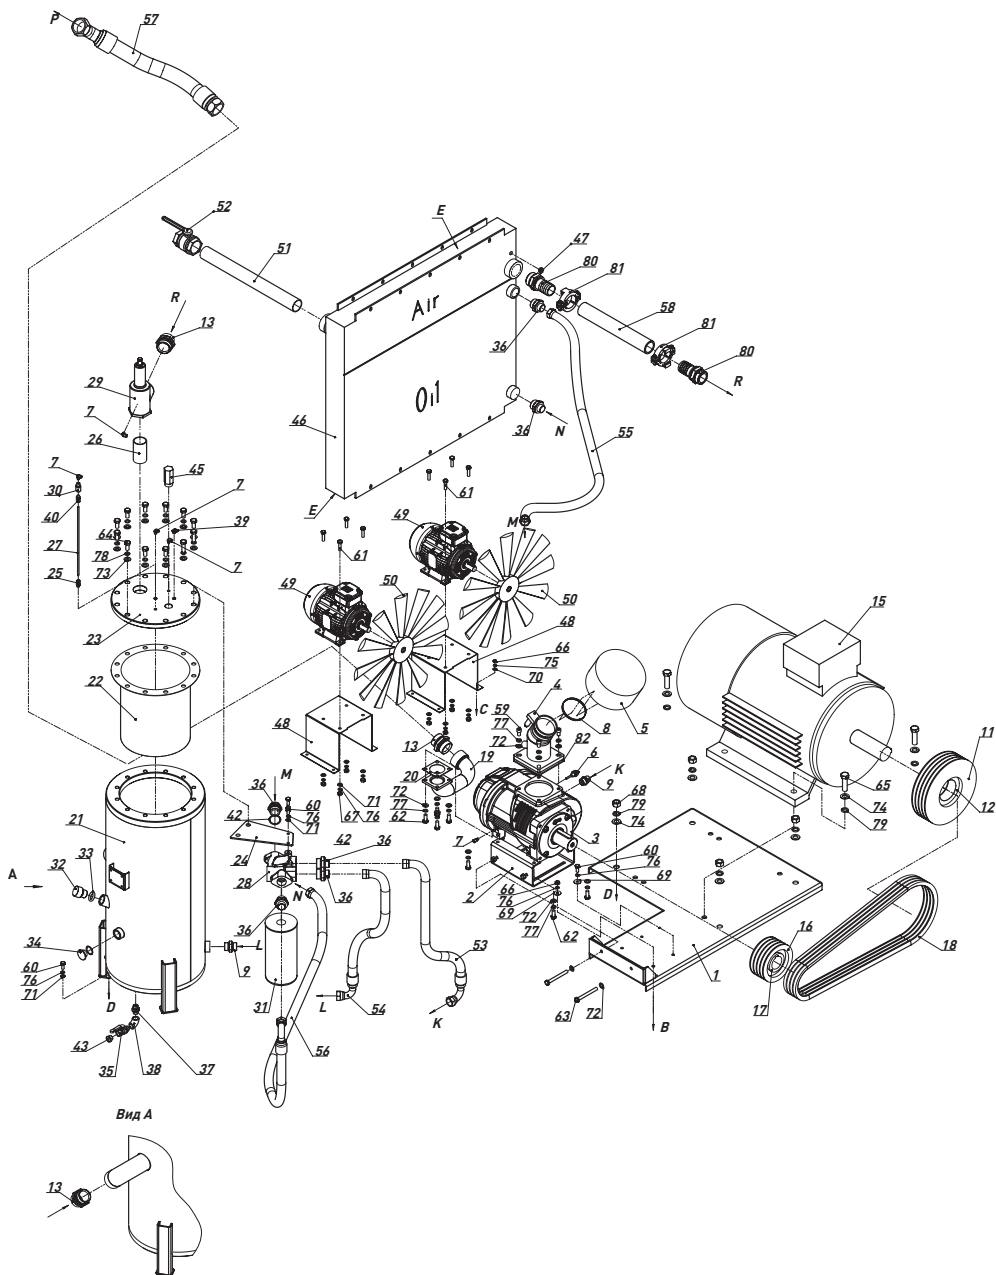

2.2 Mechanical components

Pos. No.	Artikelnr. No.	Description	Beschreibung	Описание
1	80200010	Support	Stütze	Мотор-база
2	81500026	Console	Konsole	Опора
3	21900009	Screw air end	Schraubenblock	Пара винтовая
4	21500003	Intake valve	Saugventil	Клапан всасывающий
4	21500016	Intake valve	Saugventil	Клапан всасывающий
5	21020006	Air filter	Luftfilter	Фильтр воздушный
6	32010013	Sensor, Temperature	Temperaturfühler	Датчик температуры
7	51100013	Elbow screw connection	Winkel-Drehverschraubung	Фитинг
8	90100004	Hose Clamp	Schlauchklemmen	Хомут
9	51400004	Straight adapter	Adapter gerade	Фитинг
11	21110006	Pulley	Keilriemenscheibe	Шкив
12	21130021	Taper bush	Taperbuchse	Втулка
13	51400009	Straight adapter	Adapter gerade	Фитинг
15	31110006	Electric motor	Elektromotor	Двигатель электрический
16	21123014	Pulley	Keilriemenscheibe	Шкив
17	21130013	Taper bush	Taperbuchse	Втулка
18	21660006	Belt	Schmalkeilriemen	Ремень
19	81600001	Pipe	Rohr	Патрубок
20	90403007	Gasket	Dichtring	Прокладка
21	80900033	Oil separation tank	Ölabscheiderbehälte	Бак-сепаратор
22	24050001	Separator	Separator	Элемент сепарационный
23	80500010	Flange top	Flansch oben	Фланец верхний
24	80600008	Console	Konsole	Кронштейн
25	51900001	Screw Connection	Verschraubung	Фитинг
26	83200009	Threaded pipe	Rohrfitting	Сгон
27	70240002	Pipe	Hydraulikrohr	Трубка
28	24120001	Thermostatic valve	Thermostatisches Ventil	Блок масляный
29	24030003	Minimum pressure valve	Mindestdruckventil	Клапан минимального давления
30	24060001	Sight glass with check valve	Sichtglas	Клапан обратный
31	24040001	Oil filter	Öl Filter	Фильтр масляный
32	90500003	Plug with Sealing	Stopfen	Пробка с уплотнением
33	60500002	O-Ring	O-Ring	Кольцо уплотнительное резиновое
34	90500006	Visual level with glass	Sitchglas	Глазок смотровой
35	52140004	Ball valve	Kugelhahn	Кран шаровый
36	51400012	Straight adapter	Adapter gerade	Фитинг
37	51400006	Straight adapter	Adapter gerade	Фитинг
38	51800001	Elbow	Knie	Угольник