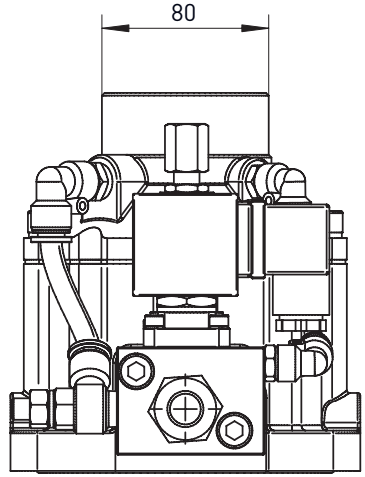

1.2 Intake valve

Intake valve
art. 21500003

Intake valve
art. 21500016

2. Spare parts list (Price on request)

2.1 Framework

Pos. No.	Artikelle No.	Description	Beschreibung	Описание
1	27070010	Control panel	Platte	Панель
2	21010003	Heat exchanger	Wärmeaustauscher	Радиатор
3	80300078	Support Top	Stütze vorne	Стойка передняя
4	81300005	Ringshell fan	Ringmantel Lüfter	Обечайка вентилятора
5	80200010	Motor base plate	Motor Grundplatte	Мотор-база
6	80700030	Screen	Schirm	Экран
7	80100042	Baseframe	Grundrahmen	Основание
8	80300079	Support left	Stütze links	Стойка левая
9	80300080	Support	Stütze	Стойка
10	81400028	Flange Panel	Flanschplatte	Пластина
11	81260003	Motor base plate	Motor Grundplatte	Подставка мотора
12	81000200	Panel Top	Platte vorne	Панель передняя
13	81000202	Panel Backside	Platte hinten	Панель задняя
14	81000203	Panel Backside 2	Platte hinten 2	Панель задняя 2
15	81000205	Panel with cable-inlet	Platte mit Kabeleinführung	Панель вывода
16	80300081	Support Backside	Stütze hinten	Стойка задняя
17	82800010	Shield Heat-Exchanger	Schirm Wärmeaustauscher	Диффузор
18	80900039	Oil separation tank	Ölabscheiderbehälte	Бак-сепаратор
19	87000004	Panel	Platte	Теплоизоляция
20	80800028	El. Cabinet	El. Schrank	Корпус электроящика
21	83100055	Door f. El. Cabinet	Tür f. El. Schrank	Дверь электроящика
22	81000201	Panel Frontside	Platte rechts	Панель правая
23	81000187	Panel left	Platte links	Панель левая
24	81100071	Roof	Deckel	Крышка
25	81100072	Roof	Deckel	Крышка
26	85900001	Screw	Sechskantschraube	Шпилька
27	82000035	Pipe	Hydraulikrohr	Трубка
28	85800001	straight adapter	Adapter gerade	Фитинг
29	85700002	Plug with Sealing	Stopfen mit Dichtung	Пробка
30	81200018	Bracket	Winkel	Уголок теплоизоляции
31	80500014	Flange top	Flansch oben	Фланец верхний
32	21400004	Thermostatic valve	Thermostatisches	Блок масляный
33	21300006	Axia impeller	Axial-Laufrad	Вентилятор
34	32050001	Sensor, pressure	Drucktransmitter	Датчик давления
35	31210002	Electric motor	Elektromotor	Двигатель электрический
36	51205006	Plug	Stopfen	Заглушка
37	90201001	Lock	Schloss	Замок
38	90500006	Visual level with glass	Sitchglas	Индикатор уровня масла