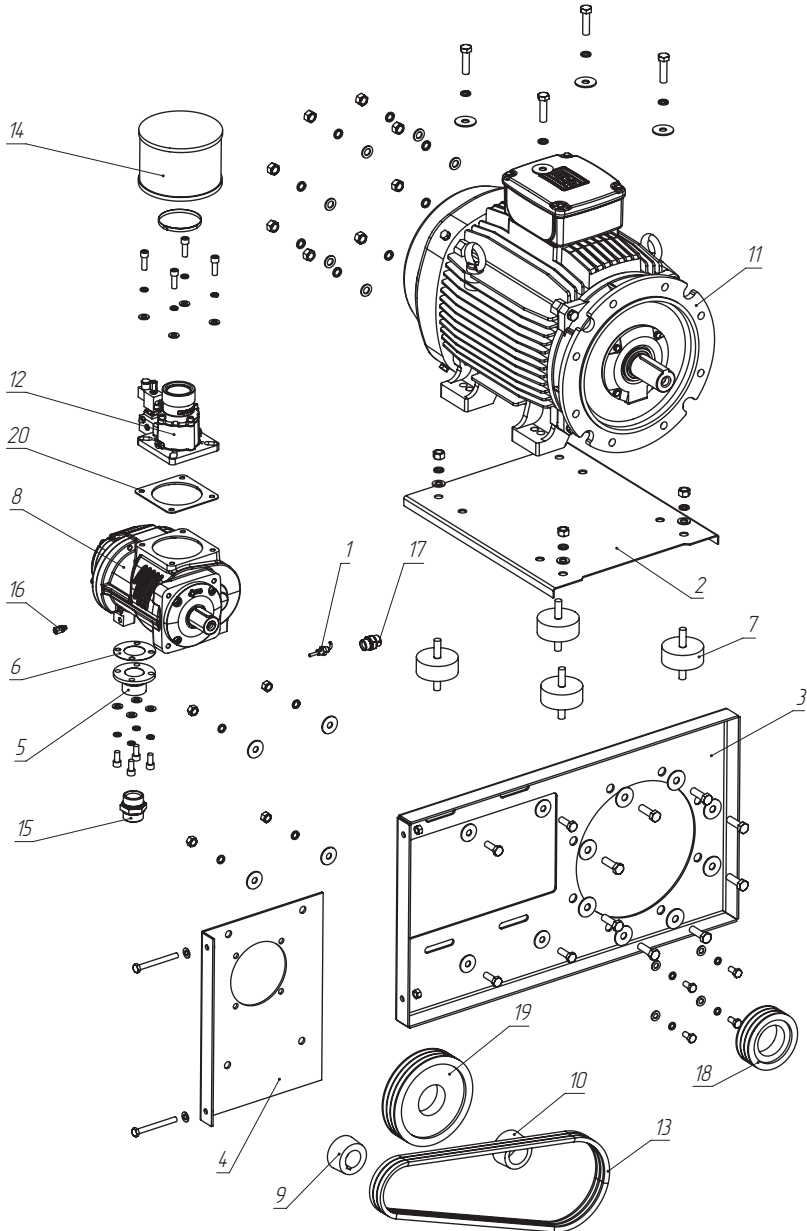

2.2 Mechanical components

Pos. No.	Artikeln No.	Description	Beschreibung	Описание	AV45
1	32010016	Sensor, Temperature	Temperaturfühler	Датчик температуры	1
2	80200007	Motor base plate	Motor Grundplatte	Мотор-база	1
3	80400010	Support	Stütze	Суппорт	1
4	80600006	Console	Konsole	Кронштейн	1
5	80500012	Flange Outlet	Flansch Ausgang	Фланец	1
6	90403008	Seal	Dichtung Flansch	Прокладка	1
7	21200001	Vibration damper	Vibrationsdämpfer	Виброопора	4
8	21900001	Screw air end	Schraubenblock	Пара винтовая	1
9	21130009	Taper bush	Taperbuchse	Втулка	1
10	21130024	Taper bush	Taperbuchse	Втулка	1
11	31130009	Electric motor	Elektromotor	Двигатель	1
12	21500016	Intake valve	Saugventil	Всасывающий клапан	1
13	21650012	Belt	Keilriemen	Ремень	3
14	21020006	Air filter	Luftfilter	Фильтр воздушный	1
15	51400030	straight adapter	Adapter gerade	Фитинг	1
16	51900001	straight adapter	Adapter gerade	Фитинг	1
17	51400011	straight adapter	Adapter gerade	Фитинг	1
18	21121025	Pulley	Keilriemenscheibe	Шкив	1
19	21121008	Pulley	Keilriemenscheibe	Шкив	1
20	90403049	Seal	Dichtung Flansch	Прокладка	1