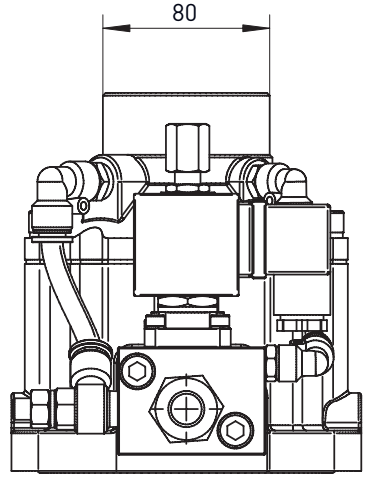

1.2 Intake valve

Intake valve
art. 21500003

Intake valve
art. 21500016

2. Spare parts list (Price on request)

2.1 Framework

Pos. No.	Artikelle No.	Description	Beschreibung	Описание
1	27070010	Control panel	Platte	Панель
2	21010003	Heat exchanger	Wärmeaustauscher	Радиатор
3	80300078	Support Top	Stütze vorne	Стойка передняя
4	81300005	Ringshell fan	Ringmantel Lüfter	Обечайка вентилятора
5	80200010	Motor base plate	Motor Grundplatte	Мотор-база
6	80700030	Screen	Schirm	Экран
7	80100042	Baseframe	Grundrahmen	Основание
8	80300079	Support left	Stütze links	Стойка левая
9	80300080	Support	Stütze	Стойка
10	81400028	Flange Panel	Flanschplatte	Пластина
11	81260003	Motor base plate	Motor Grundplatte	Подставка мотора
12	81000200	Panel Top	Platte vorne	Панель передняя
13	81000202	Panel Backside	Platte hinten	Панель задняя
14	81000203	Panel Backside 2	Platte hinten 2	Панель задняя 2
15	81000205	Panel with cable-inlet	Platte mit Kabeleinführung	Панель вывода
16	80300081	Support Backside	Stütze hinten	Стойка задняя
17	82800010	Shield Heat-Exchanger	Schirm Wärmeaustauscher	Диффузор
18	80900039	Oil separation tank	Ölabscheiderbehälte	Бак-сепаратор
19	87000004	Panel	Platte	Теплоизоляция
20	80800028	El. Cabinet	El. Schrank	Корпус электроящика
21	83100055	Door f. El. Cabinet	Tür f. El. Schrank	Дверь электроящика
22	81000201	Panel Frontside	Platte rechts	Панель правая
23	81000187	Panel left	Platte links	Панель левая
24	81100071	Roof	Deckel	Крышка
25	81100072	Roof	Deckel	Крышка
26	85900001	Screw	Sechskantschraube	Шпилька
27	82000035	Pipe	Hydraulikrohr	Трубка
28	85800001	straight adapter	Adapter gerade	Фитинг
29	85700002	Plug with Sealing	Stopfen mit Dichtung	Пробка
30	81200018	Bracket	Winkel	Уголок теплоизоляции
31	80500014	Flange top	Flansch oben	Фланец верхний
32	21400004	Thermostatic valve	Thermostatisches	Блок масляный
33	21300006	Axia impeller	Axial-Laufrad	Вентилятор
34	32050001	Sensor, pressure	Drucktransmitter	Датчик давления
35	31210002	Electric motor	Elektromotor	Двигатель электрический
36	51205006	Plug	Stopfen	Заглушка
37	90201001	Lock	Schloss	Замок
38	90500006	Visual level with glass	Sitchglas	Индикатор уровня масла