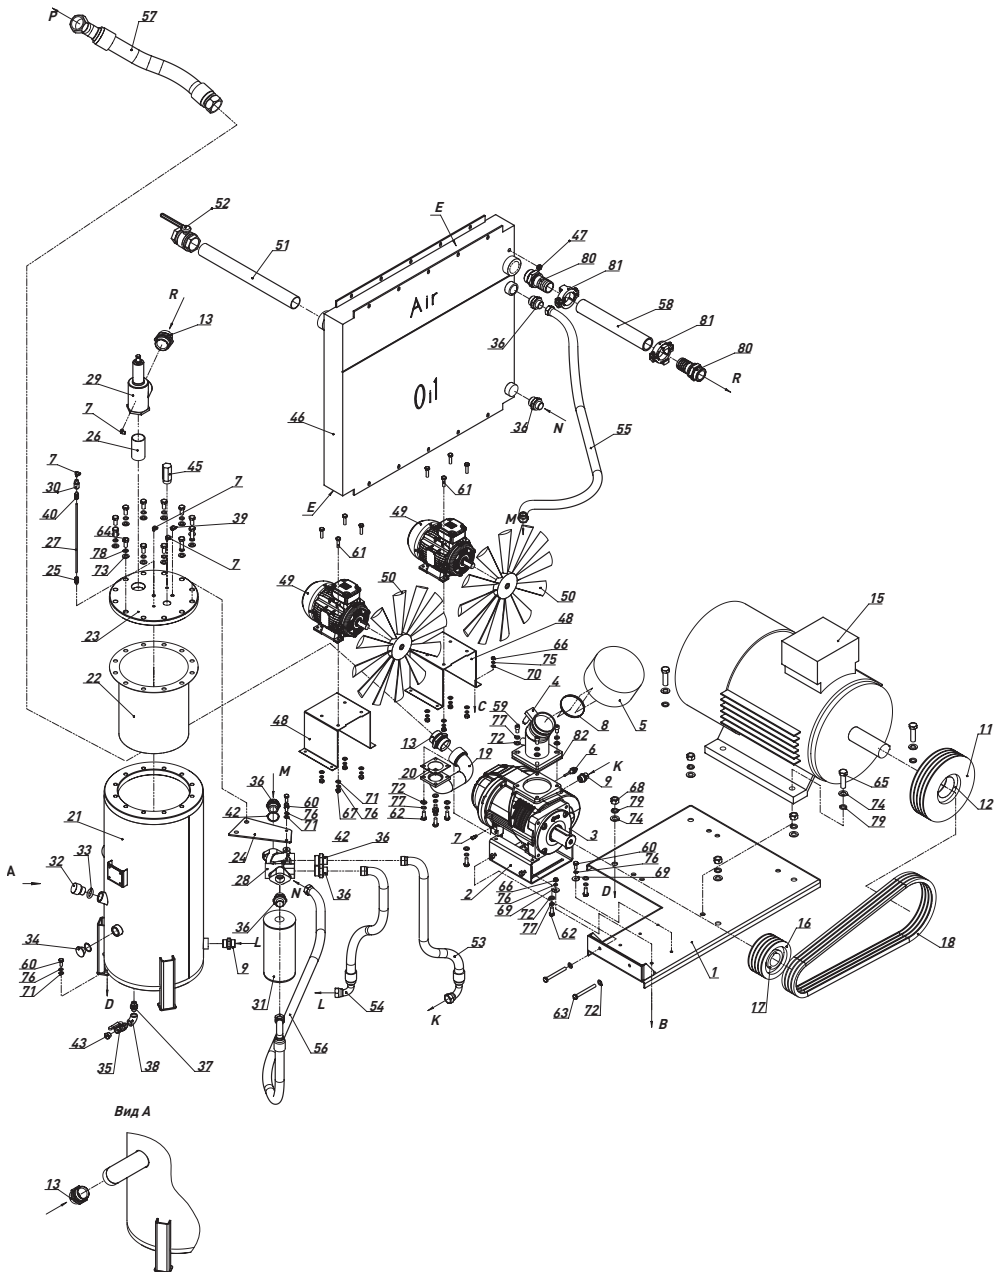

2.2 Mechanical components

Pos. No.	Artikelnr. No.	Description	Beschreibung	Описание
1	80200010	Support	Stütze	Мотор-база
2	81500026	Console	Konsole	Опора
3	21900009	Screw air end	Schraubenblock	Пара винтовая
4	21500003	Intake valve	Saugventil	Клапан всасывающий
4	21500016	Intake valve	Saugventil	Клапан всасывающий
5	21020006	Air filter	Luftfilter	Фильтр воздушный
6	32010013	Sensor, Temperature	Temperaturfühler	Датчик температуры
7	51100013	Elbow screw connection	Winkel-Drehverschraubung	Фитинг
8	90100004	Hose Clamp	Schlauchklemmen	Хомут
9	51400004	Straight adapter	Adapter gerade	Фитинг
11	21110006	Pulley	Keilriemenscheibe	Шкив
12	21130021	Taper bush	Taperbuchse	Втулка
13	51400009	Straight adapter	Adapter gerade	Фитинг
15	31110007	Electric motor	Elektromotor	Двигатель электрический
16	21121014	Pulley 8 bar	Keilriemenscheibe 8 bar	Шкив 8 бар
16	21122014	Pulley 10 bar	Keilriemenscheibe 10 bar	Шкив 10 бар
16	21123008	Pulley 13 bar	Keilriemenscheibe 13 bar	Шкив 13 бар
17	21130030	Taper bush 8 bar	Taperbuchse 8 bar	Втулка 8 бар
17	21130030	Taper bush 10 bar	Taperbuchse 10 bar	Втулка 10 бар
17	21130013	Taper bush 13 bar	Taperbuchse 13 bar	Втулка 13 бар
18	21660005	Belt	Schmalkeilriemen	Ремень
19	81600001	Pipe	Rohr	Патрубок
20	90403007	Gasket	Dichtring	Прокладка
21	80900033	Oil separation tank	Ölabscheiderbehälte	Бак-сепаратор
22	24050001	Separator	Separator	Элемент сепарационный
23	80500010	Flange top	Flansch oben	Фланец верхний
24	80600008	Console	Konsole	Кронштейн
25	51900001	Screw Connection	Verschraubung	Фитинг
26	83200009	Threaded pipe	Rohrfitting	Сгон
27	70240002	Pipe	Hydraulikrohr	Трубка
28	24120001	Thermostatic valve	Thermostatisches Ventil	Блок масляный
29	24030003	Minimum pressure valve	Mindestdruckventil	Клапан минимального давления
30	24060001	Sight glass with check valve	Sichtglas	Клапан обратный
31	24040001	Oil filter	Öl Filter	Фильтр масляный
32	90500003	Plug with Sealing	Stopfen	Пробка с уплотнением
33	60500002	O-Ring	O-Ring	Кольцо уплотнительное резиновое
34	90500006	Visual level with glass	Sichtglas	Глазок смотровой