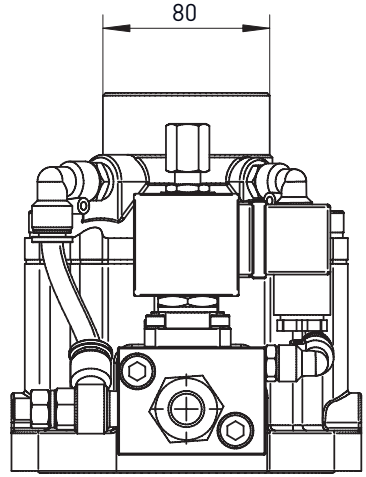

Intake valve
art. 21500016