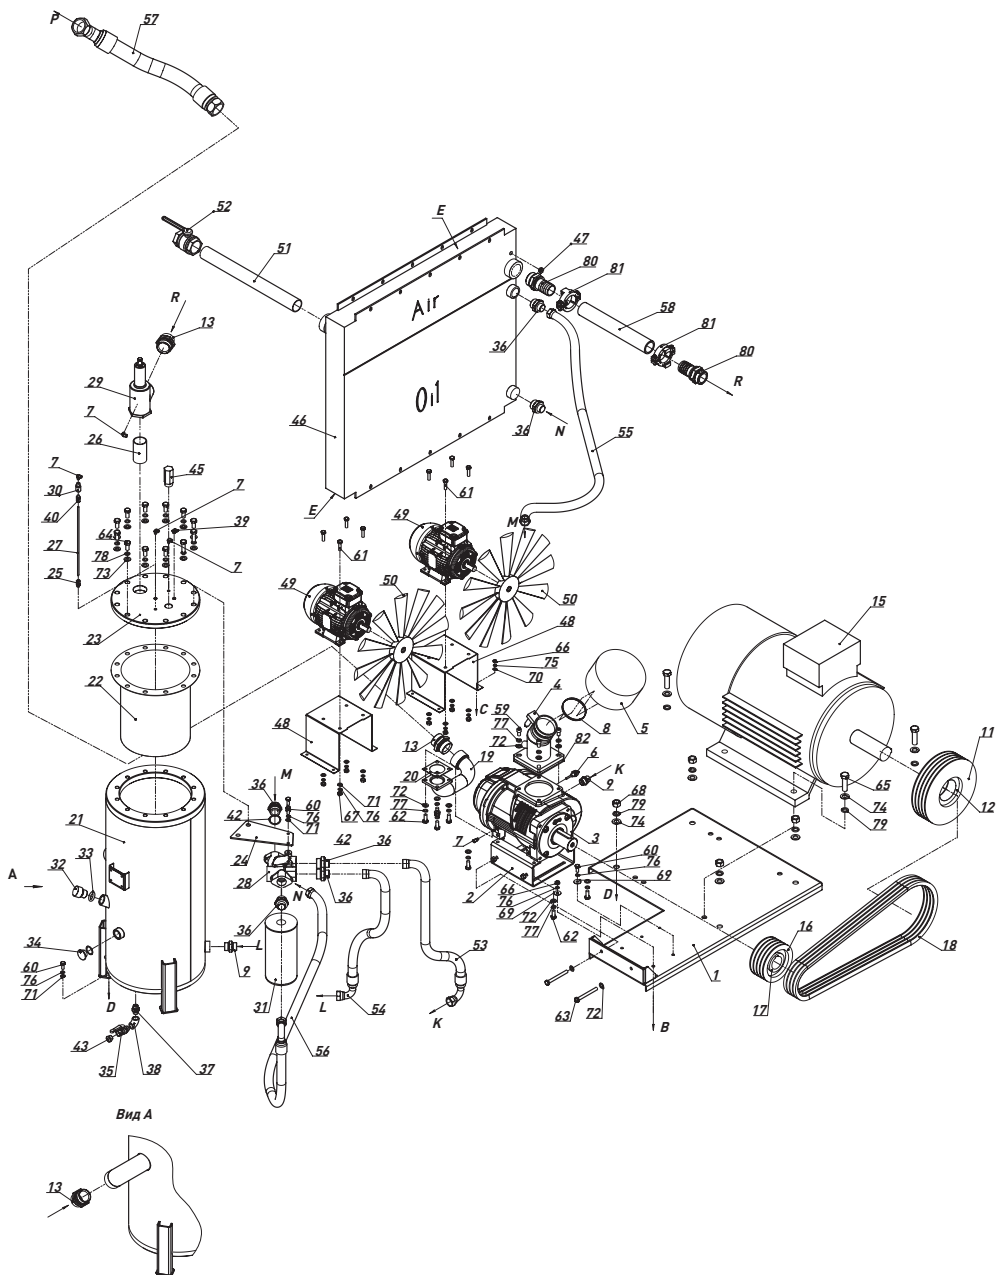

2.2 Mechanical components

Pos. No.	Artikelnr. No.	Description	Beschreibung	Описание
1	80200010	Support	Stütze	Мотор-база
2	81500026	Console	Konsole	Опора
3	21900009	Screw air end	Schraubenblock	Пара винтовая
4	21500003	Intake valve	Saugventil	Клапан всасывающий
4	21500016	Intake valve	Saugventil	Клапан всасывающий
5	21020006	Air filter	Luftfilter	Фильтр воздушный
6	32010013	Sensor, Temperature	Temperaturfühler	Датчик температуры
7	51100013	Elbow screw connection	Winkel-Drehverschraubung	Фитинг
8	90100004	Hose Clamp	Schlauchklemmen	Хомут
9	51400004	Straight adapter	Adapter gerade	Фитинг
11	21110006	Pulley	Keilriemenscheibe	Шкив
12	21130021	Taper bush	Taperbuchse	Втулка
13	51400009	Straight adapter	Adapter gerade	Фитинг
15	31110006	Electric motor	Elektromotor	Двигатель электрический
16	21121013	Pulley 8 bar	Keilriemenscheibe 8 bar	Шкив 8 бар
16	21122015	Pulley 10 bar	Keilriemenscheibe 10 bar	Шкив 10 бар
16	21123014	Pulley 13 bar	Keilriemenscheibe 13 bar	Шкив 13 бар
17	21130013	Taper bush	Taperbuchse	Втулка
18	21660005	Belt 8 bar	Schmalkeilriemen 8 bar	Ремень 8 бар
18	21660006	Belt 10 bar	Schmalkeilriemen 10 bar	Ремень 10 бар
18	21660006	Belt 13 bar	Schmalkeilriemen 13 bar	Ремень 13 бар
19	81600001	Pipe	Rohr	Патрубок
20	90403007	Gasket	Dichtring	Прокладка
21	80900033	Oil separation tank	Ölabscheiderbehälte	Бак-сепаратор
22	24050001	Separator	Separator	Элемент сепарационный
23	80500010	Flange top	Flansch oben	Фланец верхний
24	80600008	Console	Konsole	Кронштейн
25	51900001	Screw Connection	Verschraubung	Фитинг
26	83200009	Threaded pipe	Rohrfitting	Сгон
27	70240002	Pipe	Hydraulikrohr	Трубка
28	24120001	Thermostatic valve	Thermostatisches Ventil	Блок масляный
29	24030003	Minimum pressure valve	Mindestdruckventil	Клапан минимального давления
30	24060001	Sight glass with check valve	Sichtglas	Клапан обратный
31	24040001	Oil filter	Öl Filter	Фильтр масляный
32	90500003	Plug with Sealing	Stopfen	Пробка с уплотнением
33	60500002	O-Ring	O-Ring	Кольцо уплотнительное резиновое
34	90500006	Visual level with glass	Sichtglas	Глазок смотровой