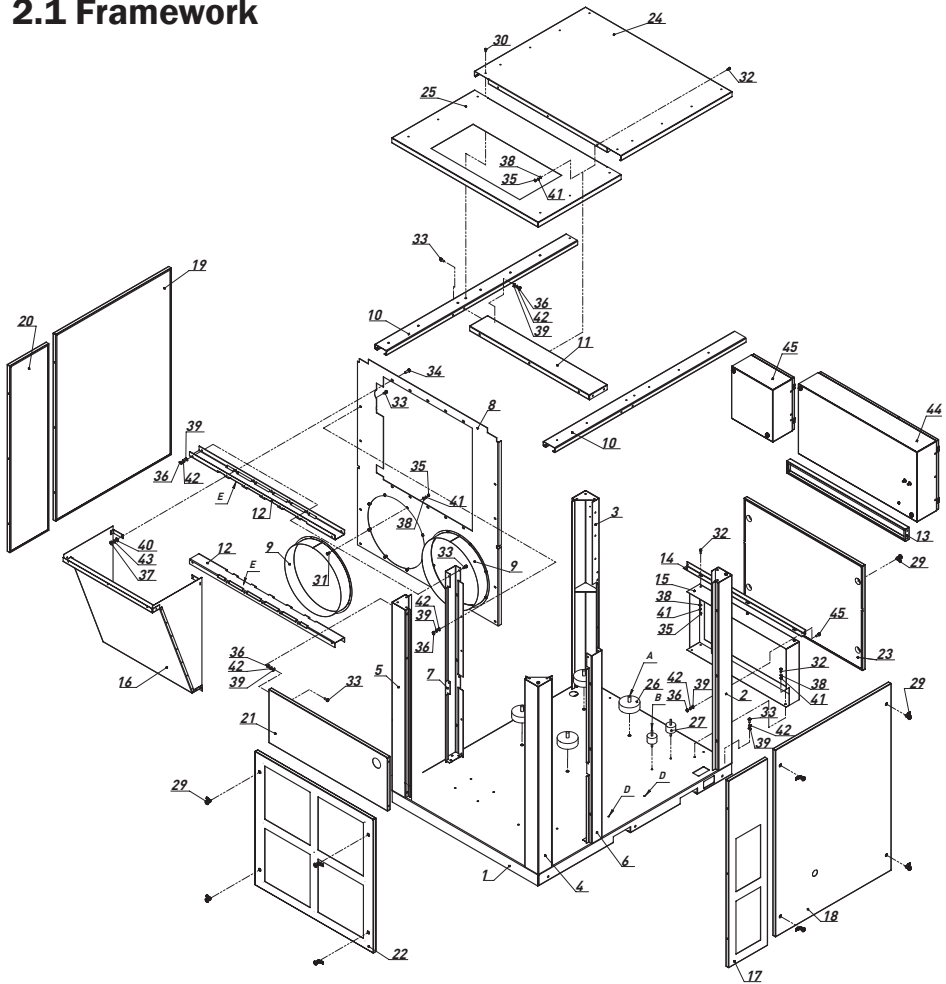

The product type may considerably differ to that displayed in documents.

1.2 Intake valve

Intake valve
art. 21500003

Intake valve
art. 21500016

2. Spare parts list (Price on request)

2.1 Framework

Pos. No.	Artikele No.	Description	Beschreibung	Описание
1	80100039	Baseframe	Grundrahmen	Основание
2	80300070	Support left Frontside	Stütze vorne links	Стойка
3	80300071	Support right Frontside	Stütze vorne rechts	Стойка
4	80300030	Support left Backside	Stütze hinten links	Стойка
5	80300031	Support right Backside	Stütze hinten rechts	Стойка
6	80300032	Support Center Left	Stütze mitte links	Стойка