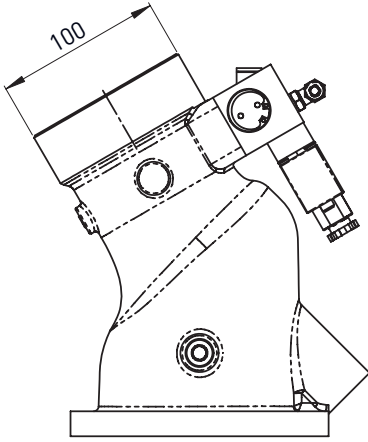

The product type may considerably differ to that displayed in documents.

1.2 Intake valve

Intake valve
art. 21500003

Intake valve
art. 21500016

2. Spare parts list (Price on request)

2.1 Framework

Pos. No.	Artikele No.	Description	Beschreibung	Описание
1	80100039	Baseframe	Grundrahmen	Основание
2	80300070	Support left Frontside	Stütze vorne links	Стойка
3	80300071	Support right Frontside	Stütze vorne rechts	Стойка
4	80300030	Support left Backside	Stütze hinten links	Стойка
5	80300031	Support right Backside	Stütze hinten rechts	Стойка
6	80300032	Support Center Left	Stütze mitte links	Стойка