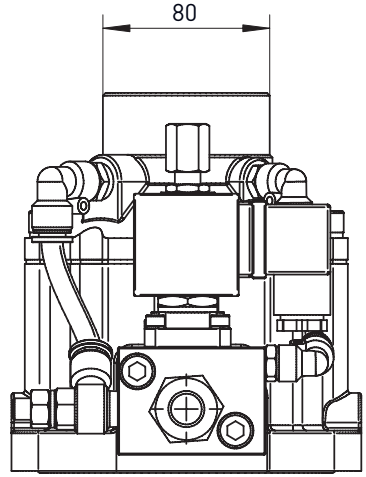

The product type may considerably differ to that displayed in documents.

1.2 Intake valve

Intake valve
art. 21500003

Intake valve
art. 21500016

2. Spare parts list (Price on request)

2.1 Framework

Pos. No.	Artikele No.	Description	Beschreibung	Описание
1	80100039	Baseframe	Grundrahmen	Основание
2	80300070	Support left Frontside	Stütze vorne links	Стойка
3	80300071	Support right Frontside	Stütze vorne rechts	Стойка
4	80300030	Support left Backside	Stütze hinten links	Стойка
5	80300031	Support right Backside	Stütze hinten rechts	Стойка
6	80300032	Support Center Left	Stütze mitte links	Стойка