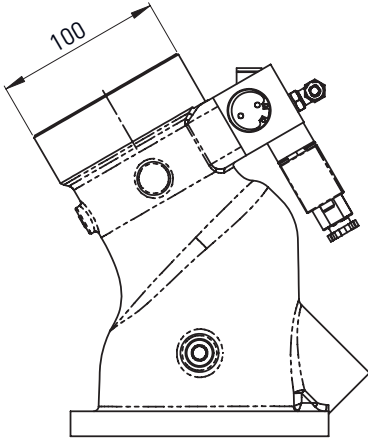

1.2 Intake valve

Intake valve
art. 21500003