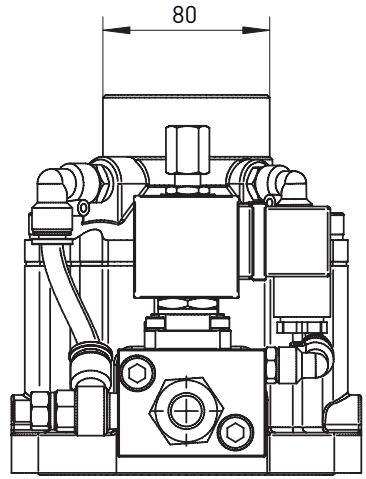

1.2 Intake valve

Intake valve
art. 21500003

Intake valve
art. 21500016

2. Spare parts list (Price on request)

2.1 Framework

Pos. No.	Artikelle No.	Description	Beschreibung	Описание
1	27070010	Control panel	Platte	Панель
2	21010003	Heat exchanger	Wärmeaustauscher	Радиатор
3	80300078	Support Top	Stütze vorne	Стойка передняя
4	81300005	Ringshell fan	Ringmantel Lüfter	Обечайка вентилятора
5	80200010	Motor base plate	Motor Grundplatte	Мотор-база
6	80700030	Screen	Schirm	Экран
7	80100042	Baseframe	Grundrahmen	Основание
8	80300079	Support left	Stütze links	Стойка левая
9	80300080	Support	Stütze	Стойка
10	81400028	Flange Panel	Flanschplatte	Пластина
11	81260003	Motor base plate	Motor Grundplatte	Подставка мотора
12	81000200	Panel Top	Platte vorne	Панель передняя
13	81000202	Panel Backside	Platte hinten	Панель задняя
14	81000203	Panel Backside 2	Platte hinten 2	Панель задняя 2
15	81000205	Panel with cable-inlet	Platte mit Kabeleinführung	Панель вывода
16	80300081	Support Backside	Stütze hinten	Стойка задняя
17	82800010	Shield Heat-Exchanger	Schirm Wärmeaustauscher	Диффузор
18	80900039	Oil separation tank	Ölabscheiderbehälte	Бак-сепаратор
19	87000004	Panel	Platte	Теплоизоляция
20	80800028	El. Cabinet	El. Schrank	Корпус электроящика
21	83100055	Door f. El. Cabinet	Tür f. El. Schrank	Дверь электроящика
22	81000201	Panel Frontside	Platte rechts	Панель правая
23	81000187	Panel left	Platte links	Панель левая
24	81100071	Roof	Deckel	Крышка
25	81100072	Roof	Deckel	Крышка
26	85900001	Screw	Sechskantschraube	Шпилька
27	82000035	Pipe	Hydraulikrohr	Трубка
28	85800001	straight adapter	Adapter gerade	Фитинг
29	85700002	Plug with Sealing	Stopfen mit Dichtung	Пробка
30	81200018	Bracket	Winkel	Уголок теплоизоляции
31	80500014	Flange top	Flansch oben	Фланец верхний
32	21400004	Thermostatic valve	Thermostatisches	Блок масляный
33	21300006	Axia impeller	Axial-Laufrad	Вентилятор
34	32050001	Sensor, pressure	Drucktransmitter	Датчик давления
35	31210002	Electric motor	Elektromotor	Двигатель электрический
36	51205006	Plug	Stopfen	Заглушка
37	90201001	Lock	Schloss	Замок
38	90500006	Visual level with glass	Sitchglas	Индикатор уровня масла