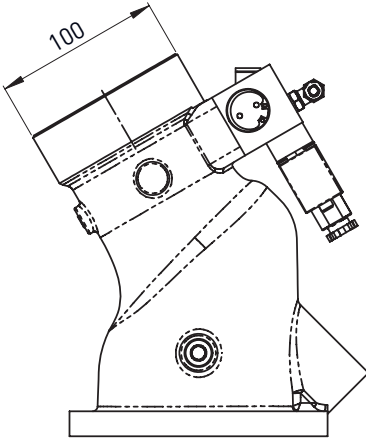

1.2 Intake valve

Intake valve
art. 21500003