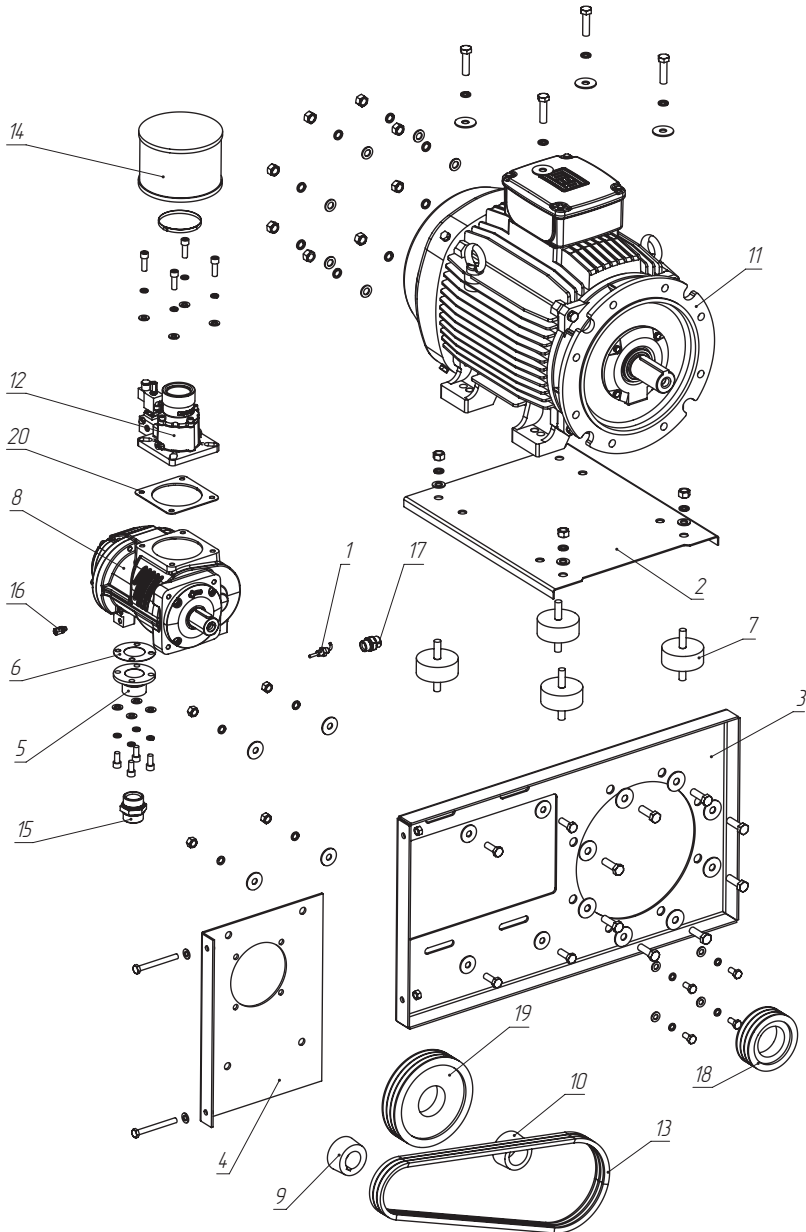

2.2 Mechanical components

Pos. No.	Artikel No.	Description	Beschreibung	Описание	A45-08	A45-10	A45-13
1	32010016	Sensor, Temperature	Temperaturfühler	Датчик температуры	1	1	1
2	80200007	Motor base plate	Motor Grundplatte	Мотор-база	1	1	1
3	80400010	Support	Stütze	Суппорт	1	1	1
4	80600006	Console	Konsole	Кронштейн	1	1	1
5	80500012	Flange Outlet	Flansch Ausgang	Фланец	1	1	1
6	90403008	Seal	Dichtung Flansch	Прокладка	1	1	1
7	21200001	Vibration damper	Vibrationsdämpfer	Вибропора	4	4	4
8	21900001	Screw air end	Schraubenblock	Пара винтовая	1	1	1
9	21130009	Taper bush	Taperbuchse	Втулка	1	1	1
10	21130024	Taper bush	Taperbuchse	Втулка	1	1	1
11	31130009	Electric motor	Elektromotor	Двигатель	1	1	1
12	21500016	Intake valve	Saugventil	Всасывающий клапан	1	1	1
13	21650027	Belt 8 bar	Keilriemen 8 bar	Ремень 8 бар	3		
	21650012	Belt 10 bar	Keilriemen 10 bar	Ремень 10 бар		3	
	21650014	Belt 13 bar	Keilriemen 13 bar	Ремень 13 ба			3
14	21020006	Air filter	Luftfilter	Фильтр воздушный	1	1	1
15	51400030	straight adapter	Adapter gerade	Фитинг	1	1	1
16	51900001	straight adapter	Adapter gerade	Фитинг	1	1	1
17	51400011	straight adapter	Adapter gerade	Фитинг	1	1	1
18	21121016	Pulley 8 bar	Keilriemenscheibe 8 bar	Шкив 8 бар	1		
	21121025	Pulley 10 bar	Keilriemenscheibe 10 bar	Шкив 10 бар		1	
	21123023	Pulley 13 bar	Keilriemenscheibe 13 bar	Шкив 13 бар			1
19	21121008	Pulley	Keilriemenscheibe	Шкив	1	1	1
20	90403049	Seal	Dichtung Flansch	Прокладка	1	1	1