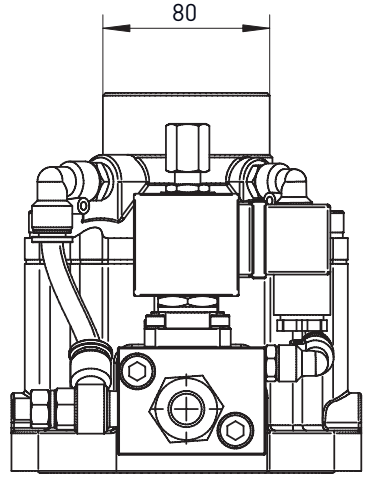

1.2 Intake valve

Intake valve
art. 21500003

Intake valve
art. 21500016

2. Spare parts list (Price on request)

2.1 Framework

Pos. No.	Artikeln No.	Description	Beschreibung	Описание
1	27070010	Control panel	Platte	Панель
2	21010003	Heat exchanger	Wärmeaustauscher	Радиатор
3	80300078	Support Top	Stütze vorne	Стойка передняя
4	81300005	Ringshell fan	Ringmantel Lüfter	Обечайка вентилятора
5	80200010	Motor base plate	Motor Grundplatte	Мотор-база
6	80700030	Screen	Schirm	Экран
7	80100042	Baseframe	Grundrahmen	Основание
8	80300079	Support left	Stütze links	Стойка левая
9	80300080	Support	Stütze	Стойка
10	81400028	Flange Panel	Flanschplatte	Пластина
11	81260003	Motor base plate	Motor Grundplatte	Подставка мотора
12	81000200	Panel Top	Platte vorne	Панель передняя
13	81000202	Panel Backside	Platte hinten	Панель задняя
14	81000203	Panel Backside 2	Platte hinten 2	Панель задняя 2
15	81000205	Panel with cable-inlet	Platte mit Kabeleinführung	Панель вывода
16	80300081	Support Backside	Stütze hinten	Стойка задняя
17	82800010	Shield Heat-Exchanger	Schirm Wärmeaustauscher	Диффузор
18	80900039	Oil separation tank	Ölabscheiderbehälte	Бак-сепаратор
19	87000004	Panel	Platte	Теплоизоляция
20	80800028	El. Cabinet	El. Schrank	Корпус электроящика
21	83100055	Door f. El. Cabinet	Tür f. El. Schrank	Дверь электроящика
22	81000201	Panel Frontside	Platte rechts	Панель правая
23	81000187	Panel left	Platte links	Панель левая
24	81100071	Roof	Deckel	Крышка
25	81100072	Roof	Deckel	Крышка
26	85900001	Screw	Sechskantschraube	Шпилька
27	82000035	Pipe	Hydraulikrohr	Трубка
28	85800001	straight adapter	Adapter gerade	Фитинг
29	85700002	Plug with Sealing	Stopfen mit Dichtung	Пробка
30	81200018	Bracket	Winkel	Уголок теплоизоляции
31	80500014	Flange top	Flansch oben	Фланец верхний
32	21400004	Thermostatic valve	Thermostatisches	Блок масляный
33	21300006	Axia impeller	Axial-Laufrad	Вентилятор
34	32050001	Sensor, pressure	Drucktransmitter	Датчик давления
35	31210002	Electric motor	Elektromotor	Двигатель электрический
36	51205006	Plug	Stopfen	Заглушка
37	90201001	Lock	Schloss	Замок
38	90500006	Visual level with glass	Sitchglas	Индикатор уровня масла