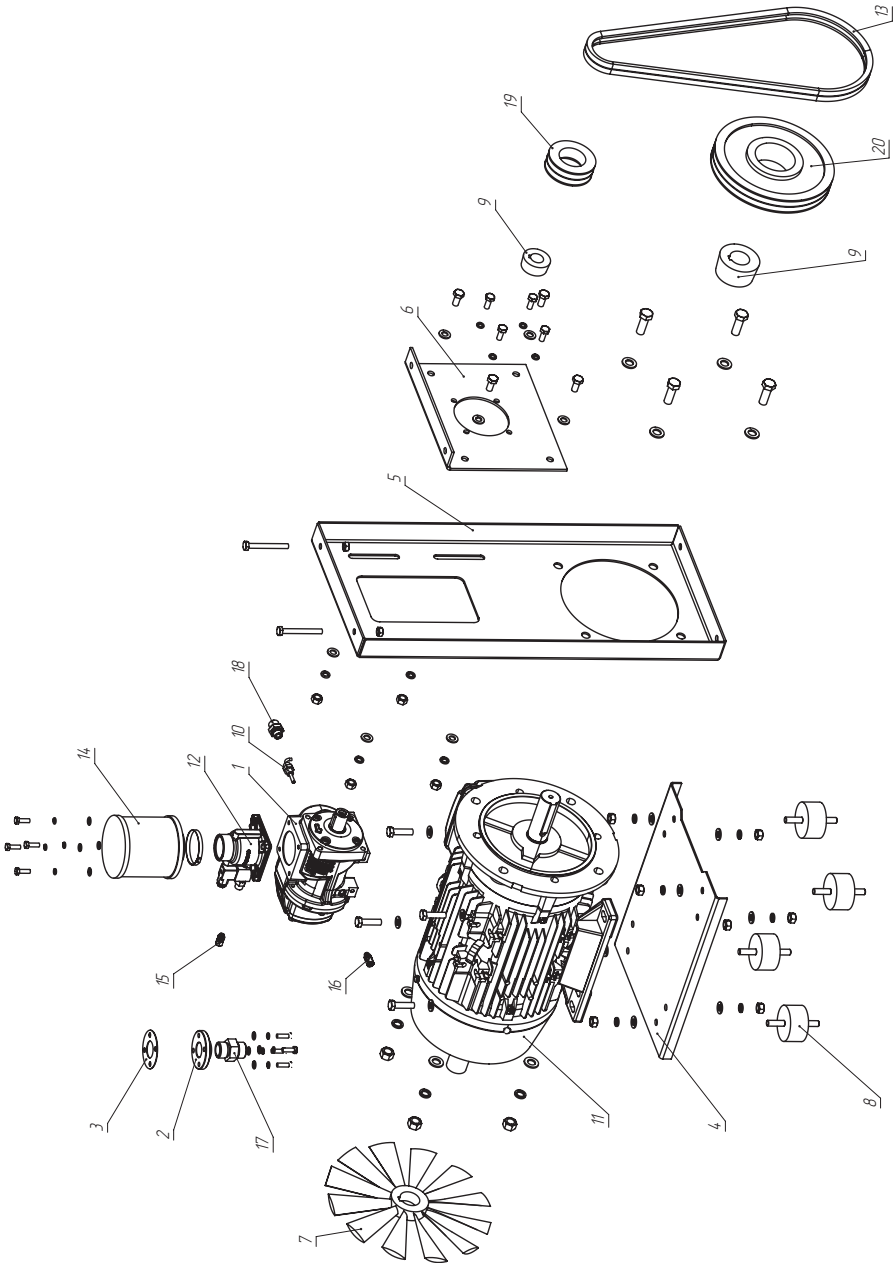

2.2 Mechanical components

Pos. No	Artikeln No.	Description	Beschreibung	Описание	A22-08	A22-10	A22-13
1	21900012	Screw air	Schraubenblock	Винтовой блок	1	1	1
2	80500004	Flange Outlet	Flansch Ausgang	Фланец выхода	1	1	1
3	90403010	Seal	Dichtung	Прокладка	1	1	1
4	80200004	Motor base plate	Motor Grundplatte	Мотор база	1	1	1
5	80400004	Support	Stütze	Суппорт	1	1	1
6	80600004	Console	Konsole	Кронштейн	1	1	1
7	21300004	Axia impeller	Axial-Laufrad	Вентилятор	1	1	1
8	21200003	Vibration damper	Vibrationsdämpfer	Виброопора	4	4	4
9	21130004	Taper bush	Taperbuchse	Втулка	1	1	1
9	21130010	Taper bush	Taperbuchse	Втулка	1	1	1
10	32010016	Sensor	Temperaturfühler	Датчик температуры	1	1	1
11	31130006	Electric motor	Elektromotor	Двигатель	1	1	1
12	21500017	Intake valve	Saugventil	Клапан всасывающий	1	1	1
13	21650006	Belt	Schmalkeilriemen	Ремень	2		
13	21650026	Belt	Schmalkeilriemen	Ремень		2	
13	21650008	Belt	Schmalkeilriemen	Ремень			2
14	21020005	Air filter	Luftfilter	Фильтр воздушный	1	1	1
15	51100012	Screw connection	Verschraubung	Фитинг	2	2	2
16	51900001	Screw connection	Verschraubung	Фитинг	1	1	1
17	51400028	Screw connection	Verschraubung	Фитинг	2	2	2
18	51400006	Screw connection	Verschraubung	Фитинг	1	1	1
19	21122007	Pulley	Keilriemenscheibe	Шкив	1		
19	21122004	Pulley	Keilriemenscheibe	Шкив		1	
19	21123002	Pulley	Keilriemenscheibe	Шкив			1
20	21121017	Pulley	Keilriemenscheibe	Шкив	1	1	1