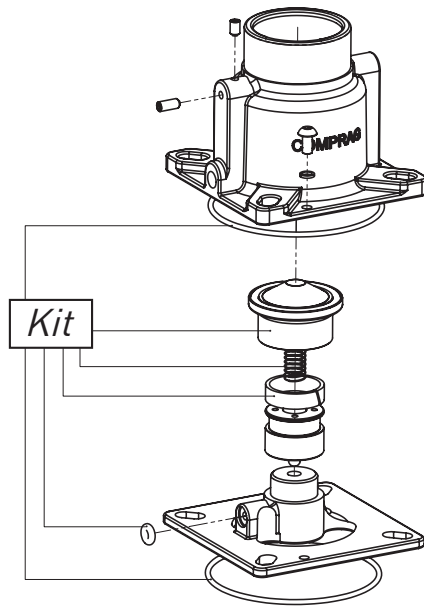

1.2 Maintenance kit, Intake valve

Article	Description	Beschreibung	Описание
21500151	Maintenance kit, Intake valve	Wartungssatz, Saugventil	Комплект ремонтный, Всасывающий клапан