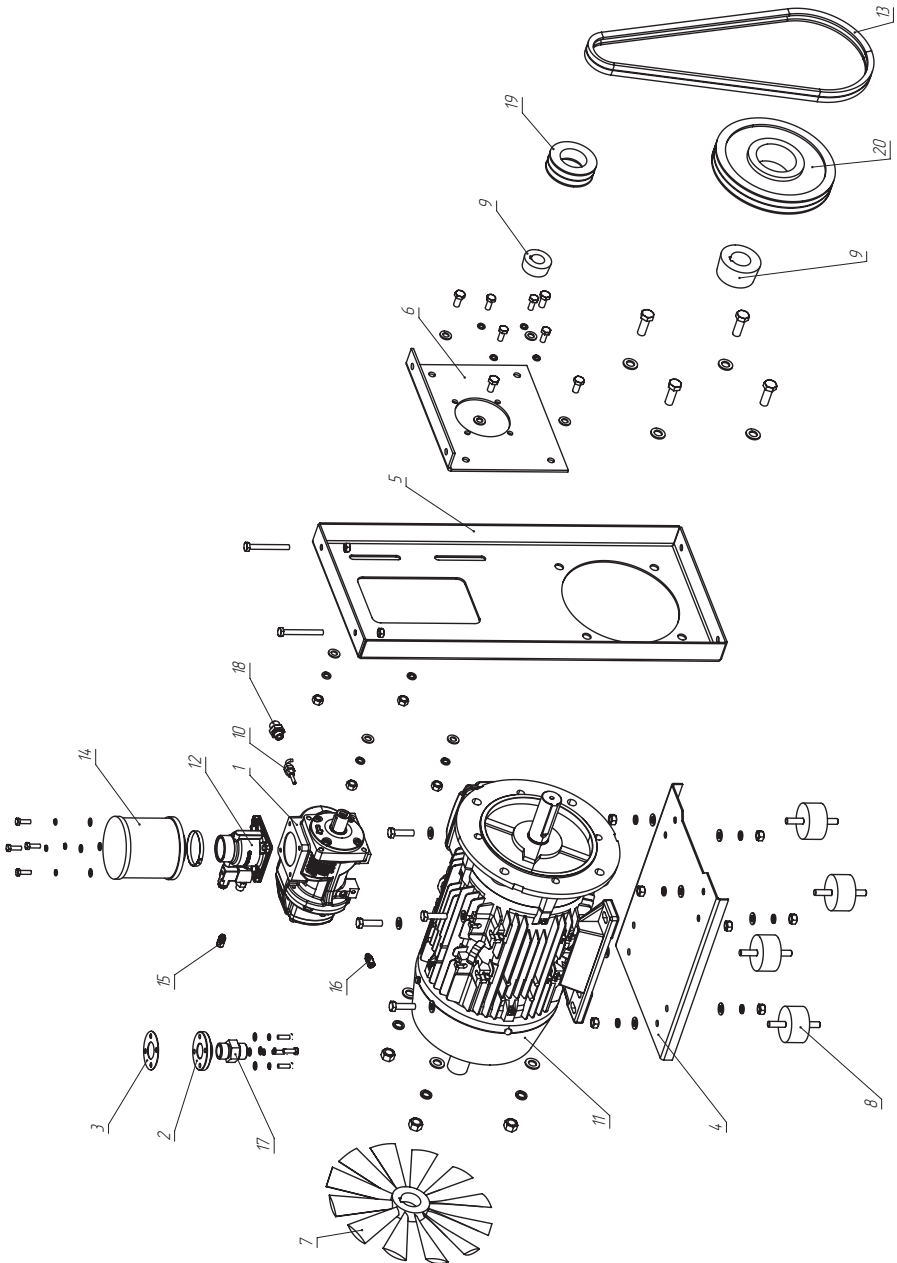

2.2 Mechanical components

Pos. No	Artikelle No.	Description	Beschreibung	Описание	A18,5-08	A18,5-10	A18,5-13
1	21900011	Screw air	Schraubenblock	Винтовой блок	1	1	1
2	80500002	Flange Outlet	Flansch Ausgang	Фланец выхода	1	1	1
3	90403011	Seal	Dichtung	Прокладка	1	1	1
4	80200003	Motor base plate	Motor Grundplatte	Мотор-база	1	1	1
5	80400003	Support	Stütze	Суппорт	1	1	1
6	80600003	Console	Konsole	Кронштейн	1	1	1
7	21300002	Axia impeller	Axial-Laufrad	Вентилятор	1	1	1
8	21200003	Vibration damper	Vibrationsdämpfer	Виброопора	4	4	4
9	21130017	Taper bush	Taperbuchse	Втулка	1	1	1
9	21130008	Taper bush	Taperbuchse	Втулка	1	1	1
10	32010013	Sensor	Temperaturfühler	Датчик температуры	1	1	1
11	31130005	Electric motor	Elektromotor	Двигатель 18,5 kW	1	1	1
12	21500100	Intake valve	Saugventil	Клапан всасывающий	1	1	1
13	21650006	Belt	Schmalkeilriemen	Ремень	2	2	
13	21650005	Belt	Schmalkeilriemen	Ремень			2
14	21020001	Air filter	Luffilter	Фильтр воздушный	1	1	1
15	51100012	Screw connection	Verschraubung	Фитинг	2	2	2
16	51900001	Screw connection	Verschraubung	Фитинг	1	1	1
17	51400028	Screw connection	Verschraubung	Фитинг	2	2	2
18	51400007	Screw connection	Verschraubung	Фитинг	1	1	1
19	21121021	Pulley	Keilriemenscheibe	Шкив	1		
19	21121002	Pulley	Keilriemenscheibe	Шкив		1	
19	21122002	Pulley	Keilriemenscheibe	Шкив			1
20	21110002	Pulley	Keilriemenscheibe	Шкив	1	1	
20	21121017	Pulley	Keilriemenscheibe	Шкив			1