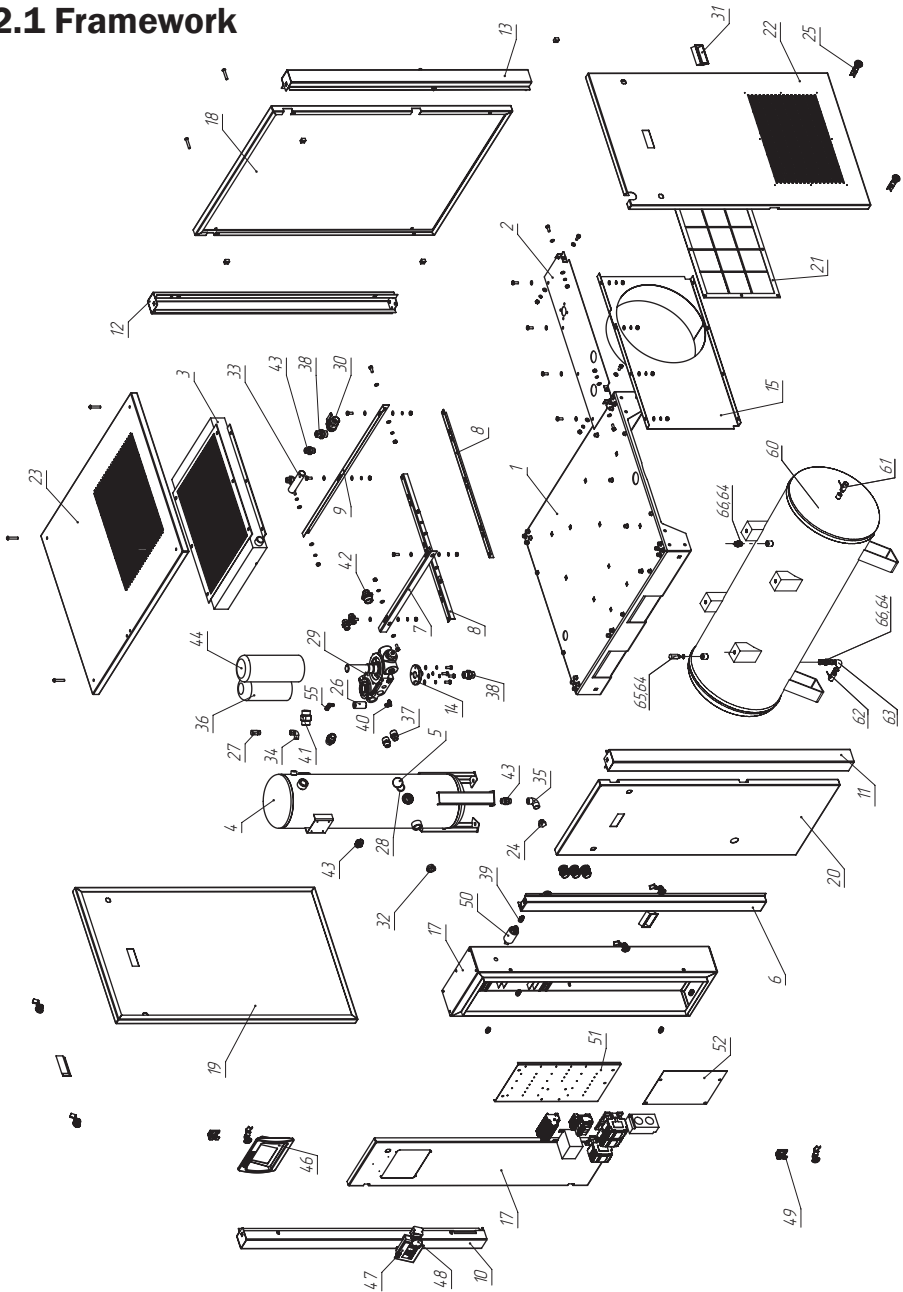

2. Spare parts list (Price on request)

2.1 Framework

Pos. No	Artikele No.	Description	Beschreibung	Описание
1	80100047	Baseframe	Grundrahmen	Основание
2	80700007	Shield	Schirm	Экран
3	21010001	Heat exchanger	Wärmeaustauscher	Радиатор
4	80900022	Oil separation tank	Ölabscheiderbehälter	Бак-сепаратор
5	85700003	Plug with Sealing	Stopfen mit Dichtung	Пробка с уплотнением
6	80300015	Support Middle	Stütze mitte	Стойка промежуточная
7	81200008	Bracket Frontside	Winkel vorne	Уголок передний
8	81200009	Bracket Across	Winkel quer	Уголок поперечный
9	81200010	Bracket Backside	Winkel hinten	Уголок задний
10	80300011	Support Frontside Left	Stütze vorne links	Стойка передняя левая
11	80300012	Support Frontside Right	Stütze vorne rechts	Стойка передняя правая
12	80300013	Support Backside Left	Stütze hinten links	Стойка задняя левая
13	80300014	Support Backside Right	Stütze hinten rechts	Стойка задняя правая
14	80500009	Flange Combination block	Flansch Kombiblock	Фланец комбиблока
15	80700008	Shield	Schirm	Экран вентилятора
17	80800003	El. Cabinet	El. Schrank	Электрощит
18	81000014	Panel Backside	Platte hinten	Панель задняя
19	81000015	Panel Left Handside	Platte links	Панель левая
20	81000016	Panel Frontside	Platte vorne	Панель передняя
21	87100010	Filter plate	Filterplatte	Сетка фильтра
22	81000017	Panel Rightside	Platte rechts	Панель правая
23	81100003	Roof	Deckel	Крышка
24	51205006	Plug	Verschlussstopfen Innenskt	Заглушка
25	90201002	Lock	Schloss	Замок
26	21060001	Valve	Ventil	Клапан
27	21710003	Safety valve 8 bar	Sicherheitsventil 8 bar	Клапан предохранительный 8 bar
27	21720003	Safety valve 11 bar	Sicherheitsventil 11 bar	Клапан предохранительный 11 bar
27	21730003	Safety valve 14 bar	Sicherheitsventil 14 bar	Клапан предохранительный 14 bar
28	60500001	O-Ring	O-Ring	Кольцо резиновое
29	21800008	Combination Block	Kombiblock	Комбиблок
30	52140006	Ball valve	Kugelhahn	Кран
31	90204012	Knob	Griff	Ручка пластиковая
32	90500002	Visual level	Sichtglas	Смотровой глазок
33	73120120	Pipe	Hydraulikrohr	Труба
34	51800005	Elbow female coupling	Winkelverschraubung	Угольник