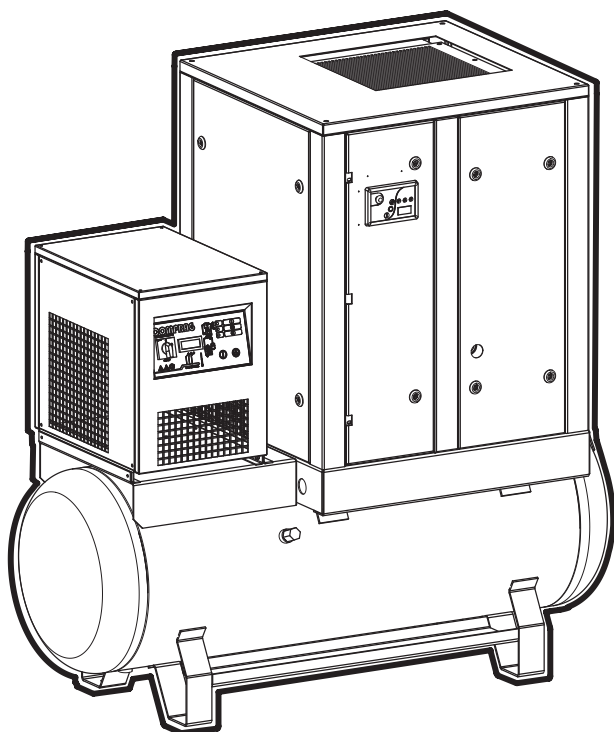

Schraubenkompressoren

A-Serie

ERSATZTEILLISTE

Version 1.0

РУС

Компрессор воздушный
винтовой А-серия

ПЕРЕЧЕНЬ ЗАПАСНЫХ ЧАСТЕЙ

Версия 1.0

1. Maintenance set and main service components (Price list)

1.1 Maintenance set and main service components

Article	Description	Beschreibung	Описание
99900204	Maintenance set A18/AR18/ARD18 - Compressor oil (10 Liter) - Oil filter - Air filter - Oil-Air Separator	Wartungspaket A18/AR18/ARD18 - Kompressoröl (10 Liter) - Ölfilter - Luftfilter - Ölabscheider	Комплект техобслуживания A18/AR18/ARD18 - Масло (10 литров) - Фильтр масляный - Фильтр воздушный - Элемент сепарационный
17120110	Compressor oil (10 Liter)	Kompressoröl (10 Liter)	Масло (10 литров)
21040003	Oil filter	Ölfilter	Фильтр масляный
21020001	Air filter	Luftfilter	Фильтр воздушный
21051004	Oil-Air Separator	Ölabscheider	Элемент сепарационный