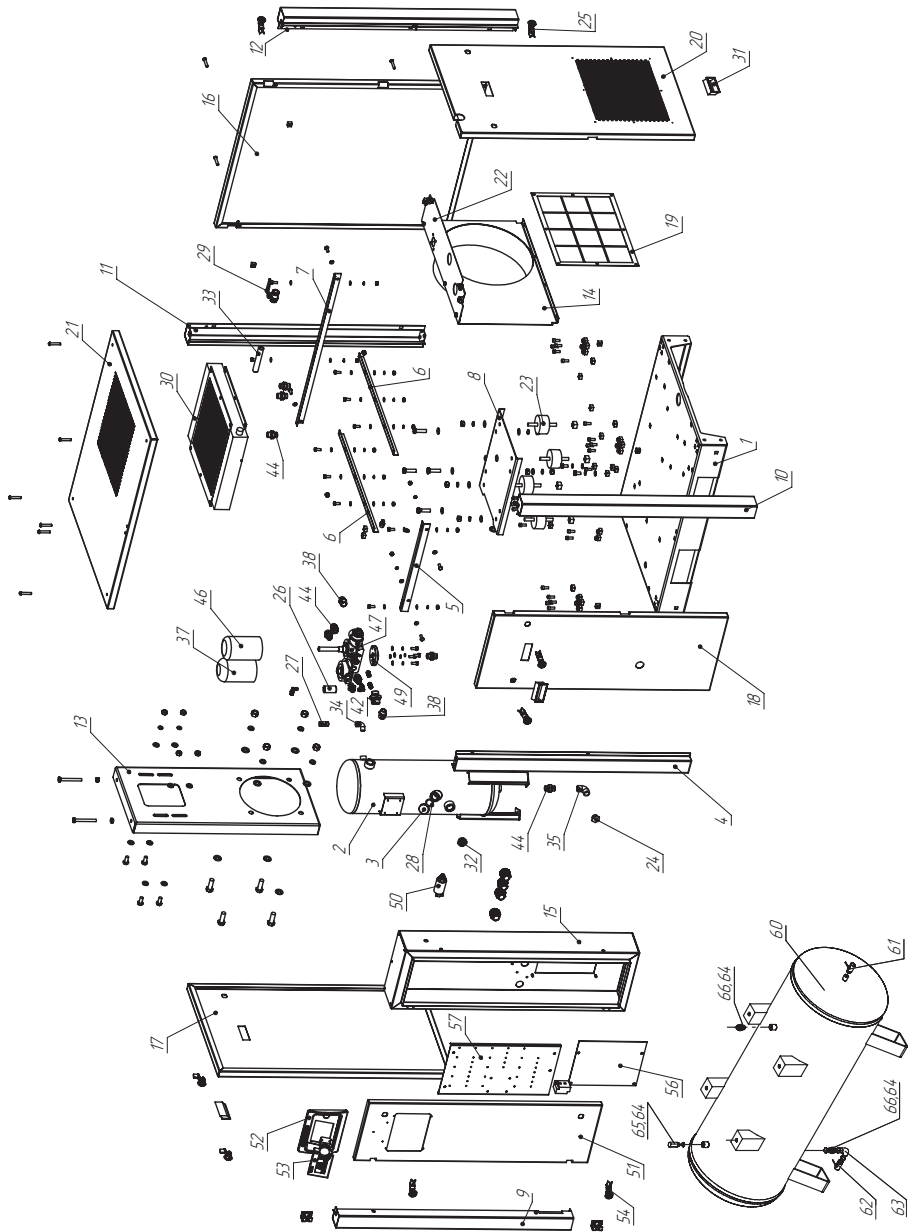

2.1 Framework

Pos. No.	Artikelle No.	Description	Beschreibung	Описание
1	80100048	Baseframe	Grundrahmen	Основание
2	80900003	Oil separation tank	Ölabscheiderbehälter	Бак-сепаратор
3	85700003	Plug with Sealing	Stopfen mit Dichtung	Пробка с уплотнением
4	80300010	Support Middle	Stütze mitte	Стойка промежуточная
5	81200005	Bracket Frontside	Winkel vorne	Уголок передний
6	81200006	Bracket Across	Winkel quer	Уголок поперечный
7	81200007	Bracket Backside	Winkel hinten	Уголок задний
8	80200002	Motor base plate	Motor Grundplatte	Мотор база
9	80300006	Support Frontside Left	Stütze vorne links	Стойка передняя левая
10	80300007	Support Frontside Right	Stütze vorne rechts	Стойка передняя правая
11	80300008	Support Backside Left	Stütze hinten links	Стойка задняя левая
12	80300009	Support Backside Right	Stütze hinten rechts	Стойка задняя правая
13	80400002	Support	Stütze	Суппорт
14	80700005	Shield	Schirm	Экран вентилятора
15	80800002	El. Cabinet	El. Schrank	Электроящик
16	81000007	Panel Backside	Platte hinten	Панель задняя
17	81000008	Panel Left Handside	Platte links	Панель левая
18	81000013	Panel Frontside	Platte vorne	Панель передняя
19	87100009	Filter plate	Filterplatte	Сетка фильтра
20	81000010	Panel Rightside	Platte rechts	Панель правая
21	81100002	Roof	Deckel	Крышка
22	80700018	Shield	Schirm	Экран
23	21200003	Vibration damper	Vibrationsdämpfer	Виброопора
24	51205006	Plug	Verschlussstopfen Innenskt	Заглушка
25	90201002	Lock	Schloss	Замок
26	21060001	Valve	Ventil	Клапан
27	21710003	Safety valve 8 bar	Sicherheitsventil 8 bar	Клапан предохранительный 8 бар
27	21720003	Safety valve 11 bar	Sicherheitsventil 11 bar	Клапан предохранительный 11 бар
27	21730003	Safety valve 14 bar	Sicherheitsventil 14 bar	Клапан предохранительный 14 бар
28	60500001	O-Ring	O-Ring	Кольцо резиновое
29	52140009	Ball valve	Kugelhahn	Кран
30	21010004	Heat exchanger	Wärmeaustauscher	Радиатор
31	90204012	Knob	Griff	Ручка
32	90500002	Visual level	Sichtglas	Смотровой глазок
33	73115120	Pipe	Hydraulikrohr	Труба