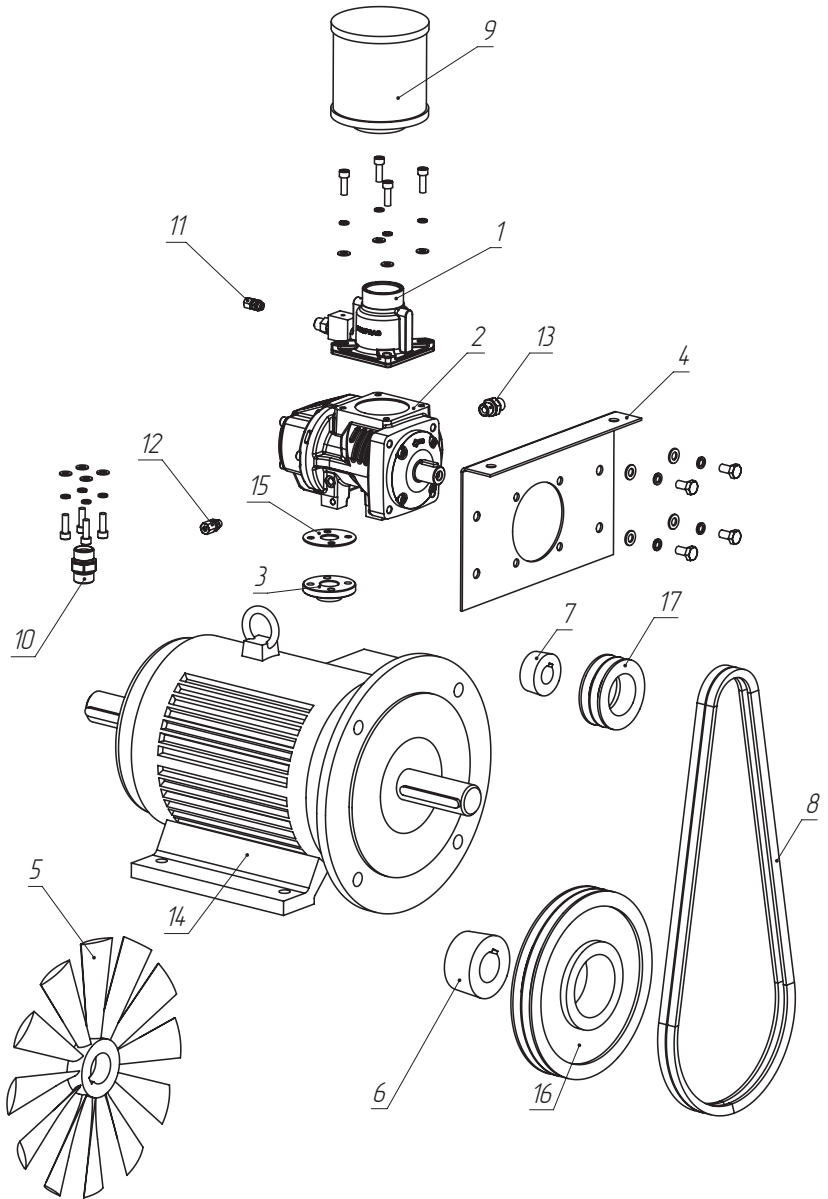

2.2 Mechanical components

Pos. No.	Artikel No.	Description	Beschreibung	Описание	A15-08	A15-10	A15-13
1	21500100	Intake valve	Saugventil	Клапан всасывающий	1	1	1
2	21900011	Screw air end	Schraubenblock	Винтовой блок	1	1	1
3	80500002	Flange Outlet	Flansch Ausgang	Фланец выхода	1	1	1
4	80600002	Console	Konsole	Кронштейн	1	1	1
5	21300002	Axial-impeller	Axial-Laufrad	Вентилятор	1	1	1
6	21130018	Taper bush	Taperbuchse	Втулка	1	1	1
7	21130028	Taper bush	Taperbuchse	Втулка	1		
7	21130017	Taper bush	Taperbuchse	Втулка		1	1
8	21650004	Belt	Schmalkeilriemen	Ремень	2	2	
8	21650024	Belt	Schmalkeilriemen	Ремень			2
9	21020001	Air filter	Luftfilter	Фильтр воздушный	1	1	1
10	51400027	Screw connection	Verschraubung	Фитинг	1	1	1
11	51100012	Screw connection	Verschraubung	Фитинг	1	1	1
12	51900001	Screw connection	Verschraubung	Фитинг	1	1	1
13	51400015	Screw connection	Verschraubung	Фитинг	1	1	1
14	31130004	Electric motor	Elektromotor	Электродвигатель 15кВт	1	1	1
15	90403011	Seal	Dichtung Flansch	Прокладка	1	1	1
16	21123002	Pulley	Keilriemenscheibe	Шкив	1	1	1
17	21121020	Pulley	Keilriemenscheibe	Шкив	1		
17	21122016	Pulley	Keilriemenscheibe	Шкив		1	
17	21122002	Pulley	Keilriemenscheibe	Шкив			1