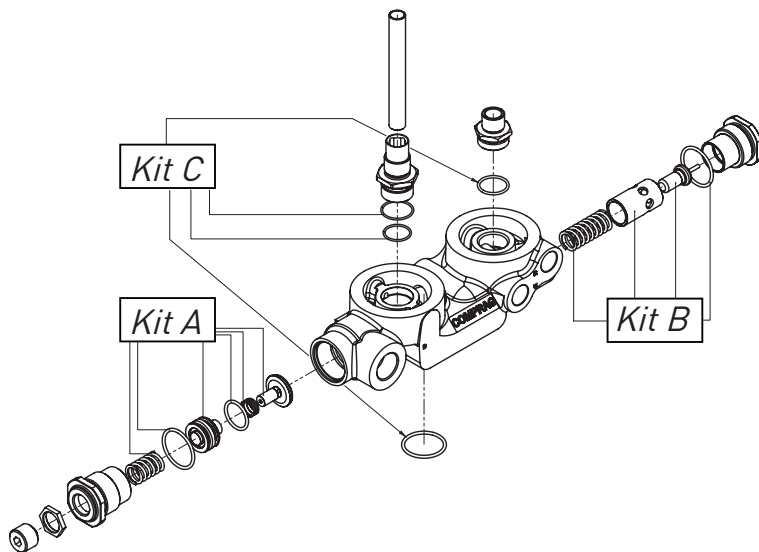

1. Maintenance set and main service components (Price list)

1.1 Maintenance set and main service components

Article	Description	Beschreibung	Описание
99900203	Maintenance set A15/AR15/ARD15 - Compressor oil (10 Liter) - Oil filter - Air filter - Oil-Air Separator	Wartungspaket A15/AR15/ARD15 - Kompressoröl (10 Liter) - Ölfilter - Luftfilter - Ölabscheider	Комплект техобслуживания A11/AR11/ARD11 - Масло (10 литров) - Фильтр масляный - Фильтр воздушный - Элемент сепарационный
17120110	Compressor oil (10 Liter)	Kompressoröl (10 Liter)	Масло (10 литров)
21040003	Oil filter	Ölfilter	Фильтр масляный
21020001	Air filter	Luftfilter	Фильтр воздушный
21051003	Oil-Air Separator	Ölabscheider	Элемент сепарационный

1.2 Maintenance kit, Combination Block

© Comprac ®. All rights reserved.

No part of the text and /or diagram may be reprinted or used without the prior written permission of Comprac.

The manufacturer reserves the right to make changes to a product design in order to enhance its technological and operational parameters without notifying the user.

The product type may considerably differ to that displayed in documents.