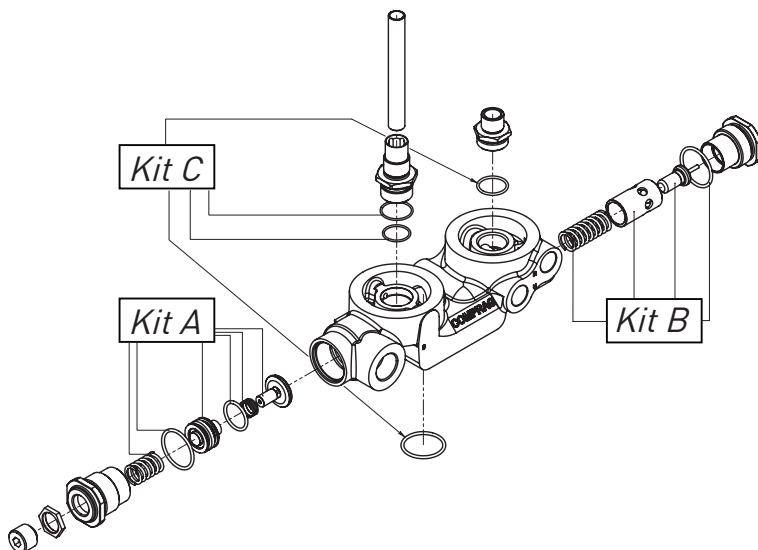

1. Maintenance set and main service components (Price list)

1.1 Maintenance set and main service components

Article	Description	Beschreibung	Описание
99900201	Maintenance set A07/AR07/ARD07 - Compressor oil (5 Liter) - Oil filter - Air filter - Oil-Air Separator	Wartungspaket A07/AR07/ARD07 - Kompressoröl (5 Liter) - Ölfilter - Luftfilter - Ölabscheider	Комплект техобслуживания A07/AR07/ARD07 - Масло (5 литров) - Фильтр масляный - Фильтр воздушный - Элемент сепарационный
17120105	Compressor oil (5 Liter)	Kompressoröl (5 Liter)	Масло (5 литров)
21040001	Oil filter	Ölfilter	Фильтр масляный
21020001	Air filter	Luftfilter	Фильтр воздушный
21051001	Oil-Air Separator	Ölabscheider	Элемент сепарационный

1.2 Maintenance kit, Combination Block

© Comrag ®. All rights reserved.

No part of the text and /or diagram may be reprinted or used without the prior written permission of Comrag.

The manufacturer reserves the right to make changes to a product design in order to enhance its technological and operational parameters without notifying the user.

The product type may considerably differ to that displayed in documents.