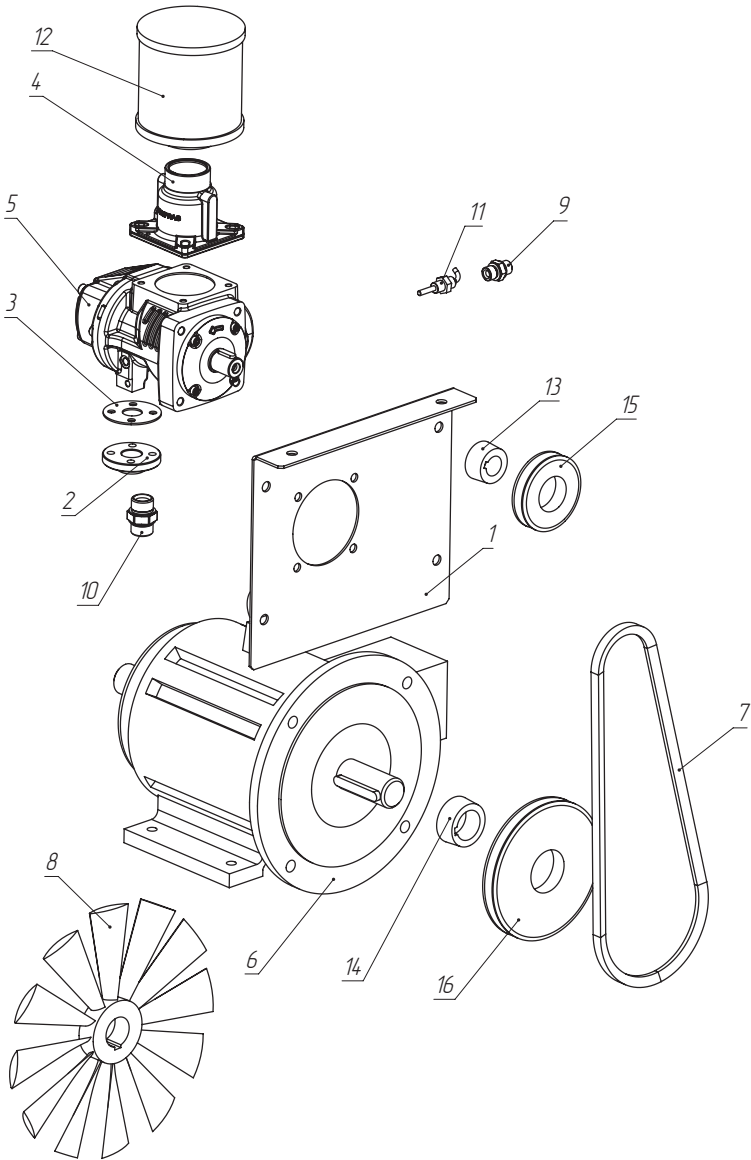

2.2 Mechanical components

Pos. No.	Artikeln No.	Description	Beschreibung	Описание	A7,5-08	A7,5-10	A7,5-13
1	80600001	Console	Konsole	Кронштейн	1	1	1
2	80500001	Flange Outlet	Flansch Ausgang	Фланец выхода	1	1	1
3	90403009	Seal	Dichtung	Прокладка	1	1	1
4	21800150	Intake valve	Saugventil	Всасывающий клапан	1	1	1
5	21900010	Screw air end	Schraubenblock	Винтовой блок	1	1	1
6	31130011	Electric motor	Elektromotor	Электродвигатель	1	1	1
7	21650021	Belt	Schmalkeilriemen	Ремень	1		
7	21650022	Belt	Schmalkeilriemen	Ремень		1	
7	21650023	Belt	Schmalkeilriemen	Ремень			1
8	21300001	Axial-impeller	Axial-Laufrad	Вентилятор	1	1	1
9	51400015	Screw connection	Verschraubung	Фитинг	1	1	1
10	51400027	Screw connection	Verschraubung	Фитинг	1	1	1
11	32010013	Screw air end	Schraubenblock	Датчик температуры	1	1	1
12	21020001	Air filter	Luftfilter	Фильтр воздушный	1	1	1
13	21130027	Taper bush	Taperbuchse	Втулка	1		
13	21130001	Taper bush	Taperbuchse	Втулка		1	1
14	21130025	Taper bush	Taperbuchse	Втулка	1		
15	21121019	Pulley	Keilriemenscheibe	Шкив	1		
15	21122019	Pulley	Keilriemenscheibe	Шкив		1	
15	21123017	Pulley	Keilriemenscheibe	Шкив			1
16	21123011	Pulley	Keilriemenscheibe	Шкив	1	1	1