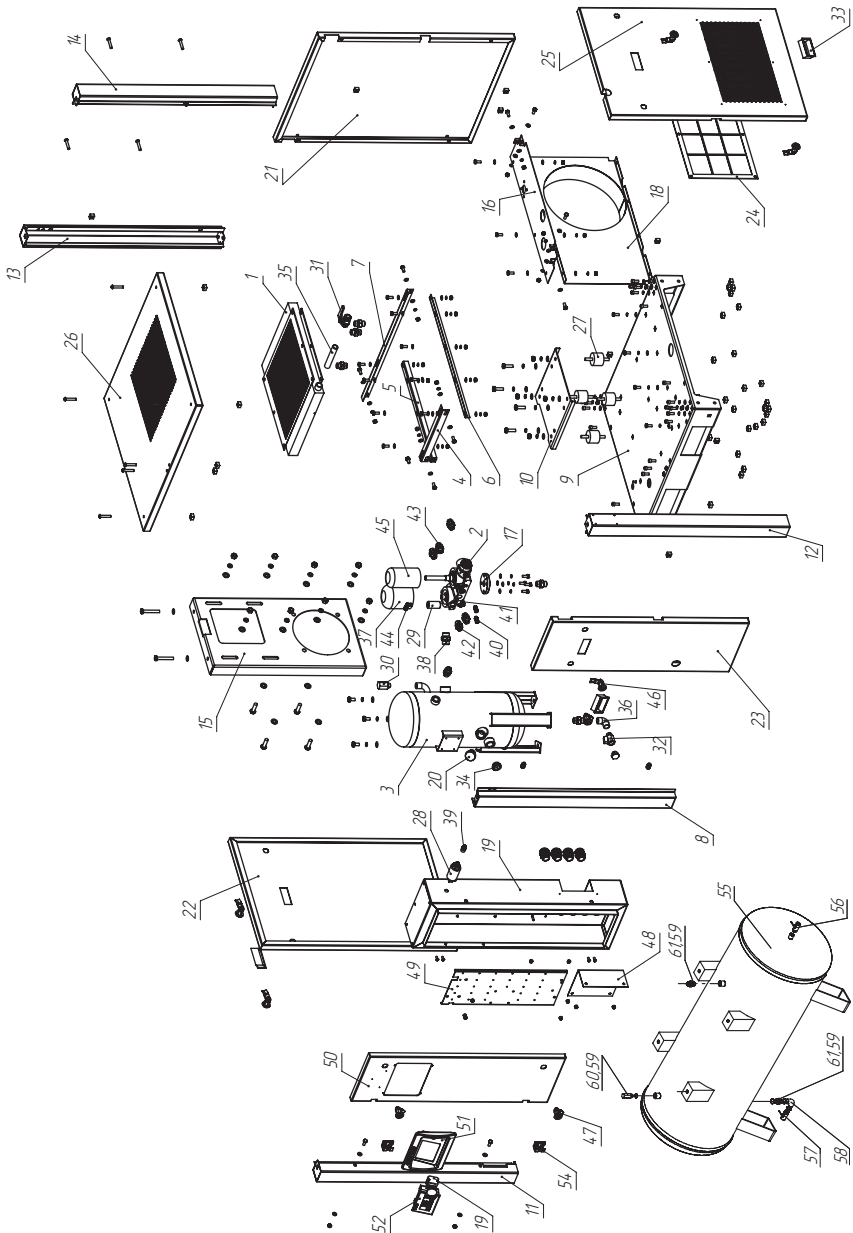

2. Spare parts list (Price on request)

2.1 Framework

Pos. No.	Artikelle No.	Description	Beschreibung	Описание
1	21010035	Heat exchanger	Wärmeaustauscher	Радиатор
2	21800150	Combination Block	Kombiblock	Комбиблок
3	80900001	Oil separation tank	Ölabscheiderbehälter	Бак сепаратор
4	81200001	Bracket Frontside	Winkel vorne	Уголок передний
5	81200002	Bracket Leftside	Winkel links	Уголок левый
6	81200003	Bracket Rightside	Winkel rechts	Уголок правый
7	81200004	Bracket Backside	Winkel hinten	Уголок задний
8	80300005	Support middle	Stütze mitte	Стойка промежуточная
9	80100046	Baseframe	Grundrahmen	Основание
10	80200001	Motor base plate	Motor Grundplatte	Мотор-база
11	80300006	Support left front-side	Stütze vorne links	Стойка передняя левая
12	80300007	Support right front-side	Stütze vorne rechts	Стойка передняя правая
13	80300008	Support left back-side	Stütze hinten links	Стойка задняя левая
14	80300009	Support right back-side	Stütze hinten rechts	Стойка задняя правая
15	80400001	Support	Stütze	Суппорт
16	80700031	Shield	Schirm	Экран
17	80500007	Flange Combination block	Flansch Kombiblock	Фланец комбиблока
18	80700002	Shield	Schirm Ringmantel	Экран обечайки
19	80800034	El. Cabinet	El. Schrank	Электрощит
20	85700003	Plug with Sealing	Stopfen mit Dichtung	Пробка
21	81000001	Panel Backside	Platte hinten	Панель задняя
22	81000002	Left-side panel	Platte links	Панель левая
23	81000206	Front-side panel	Platte vorne	Панель передняя
24	90408001	Filter plate	Filterplatte	Сетка фильтра
25	84100047	Panel Rightside	Platte rechts	Стенка правая
26	81100001	Roof	Deckel	Крышка
27	21200005	Vibration damper	Vibrationsdämpfer	Виброопора
28	32050001	Sensor, pressure	Drucktransmitter	Датчик давления
29	21060001	Valve	Ventil	Клапан
30	21710003	Safety valve 9 bar	Sicherheitsventil 9 bar	Клапан предохранительный 9 бар
30	21720003	Safety valve 11 bar	Sicherheitsventil 11 bar	Клапан предохранительный 11 бар
30	21730003	Safety valve 14 bar	Sicherheitsventil 14 bar	Клапан предохранительный 14 бар
31	52140009	Ball valve	Kugelhahn	Кран
32	52140004	Ball valve	Kugelhahn	Кран