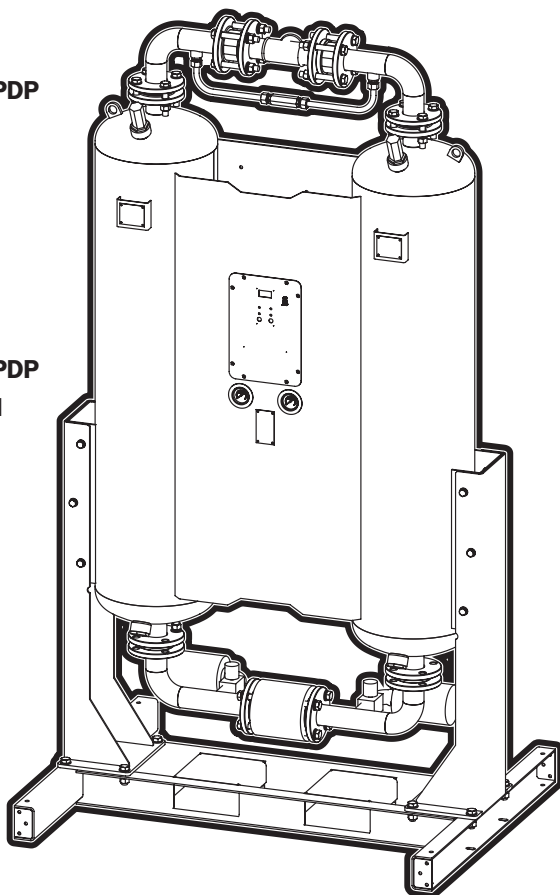

Версия 1.0

Pos. No.	Artikeln No.	Description	Beschreibung	Описание	ADX-125	ADX-160	ADX-200	ADX-250	ADX-125F	ADX-160F	ADX-200F	ADX-250F	ADX-125PP	ADX-160PP	ADX-200PP	ADX-250PP
1	88600032	Double vessel	Gezweit behälter	Спаренный ресивер	1				1				1			
	88600033	Double vessel	Gezweit behälter	Спаренный ресивер		1				1				1		
	88600034	Double vessel	Gezweit behälter	Спаренный ресивер			1				1				1	
	88600035	Double vessel	Gezweit behälter	Спаренный ресивер				1				1				1
2	83900017	Baseframe	Grundrahmen	Рама	1	1			1	1			1	1		
	83900018	Baseframe	Grundrahmen	Рама		1				1				1		
	83900019	Baseframe	Grundrahmen	Рама			1	1			1	1			1	1
3	82700007	Foot	Bein	Нога	2	2	2	2	2	2	2	2	2	2	2	2
4	81120001	Lower right elbow	Unterkrümmer rechts	Колено нижнее	1	1			1	1			1			
	81120004	Lower right elbow	Unterkrümmer rechts	Колено нижнее			1	1			1	1				1
5	81120007	Lower left elbow	Unterkrümmer links	Колено нижнее	1	1			1	1			1	1		
	81120008	Lower left elbow	Unterkrümmer links	Колено нижнее			1	1			1	1				1
6	81120002	Upper elbow	Oberkrümmer	Колено верхнее	2	2			2	2			2	2		
	81120005	Upper elbow	Oberkrümmer	Колено верхнее			2	2			2	2				2
7	81000220	Front-side panel	Platte vorne	Панель контроллера									1	1	1	1
8	81000128	Front-side panel	Platte vorne	Панель контроллера	1	1	1	1	1	1	1	1				
9	80800024	El. Cabine	El. Schrank	Электрощит	1	1	1	1	1	1	1	1	1	1	1	1