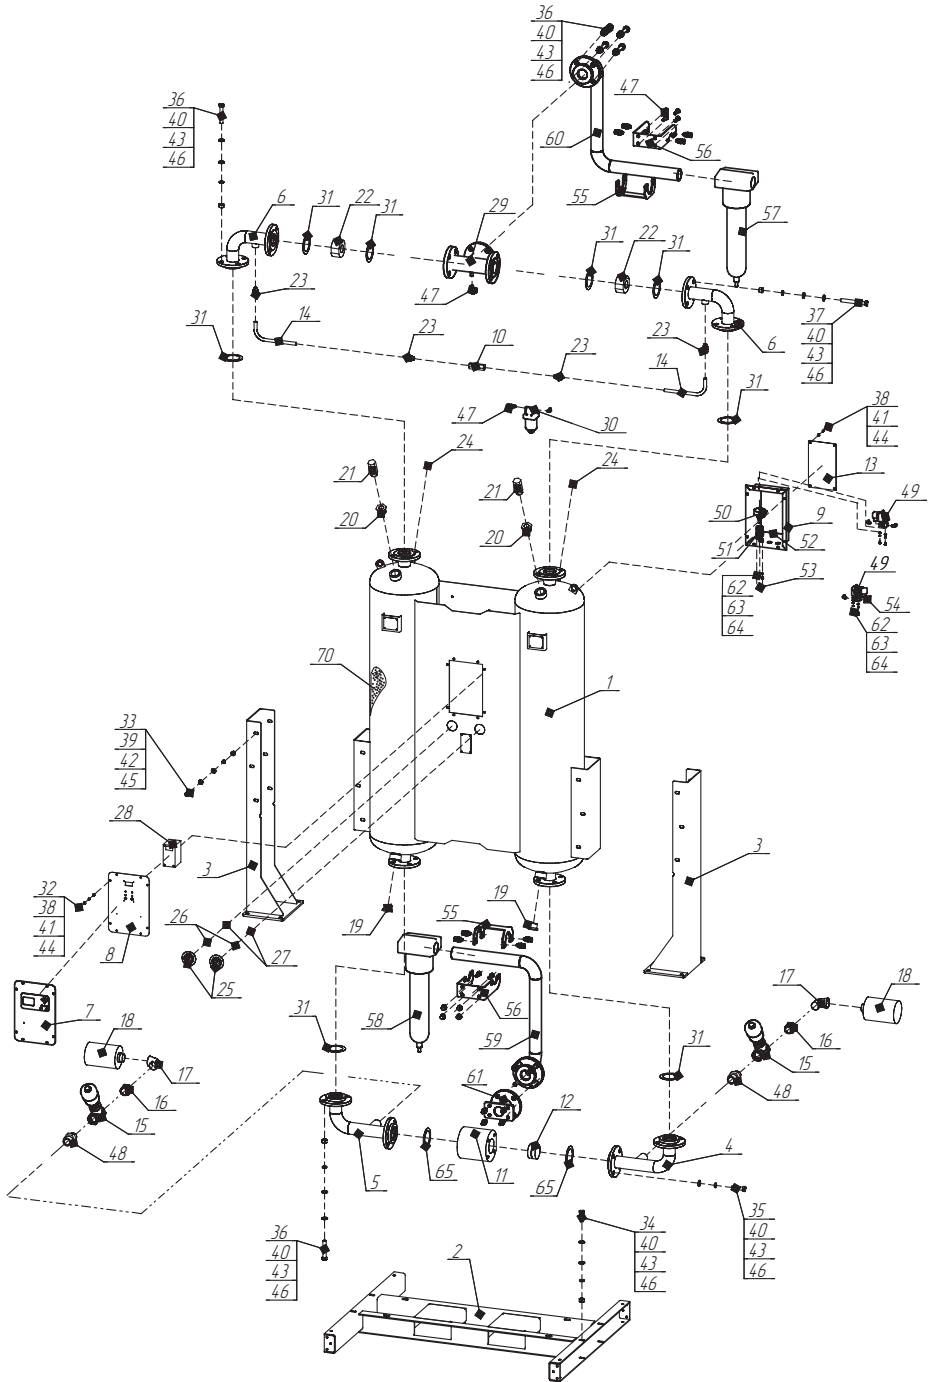

Версия 1.0

Pos. No.	Artikeln No.	Description	Beschreibung	Описание	ADX-125	ADX-160	ADX-200	ADX-250	ADX-125F	ADX-160F	ADX-200F	ADX-250F	ADX-125PP	ADX-160PP	ADX-200PP	ADX-250PP
1	88600032	Double vessel	Gezweit behälter	Спаренный ресивер	1				1				1			
	88600033	Double vessel	Gezweit behälter	Спаренный ресивер		1				1				1		
	88600034	Double vessel	Gezweit behälter	Спаренный ресивер			1				1				1	
	88600035	Double vessel	Gezweit behälter	Спаренный ресивер				1				1				1
2	83900017	Baseframe	Grundrahmen	Рама	1	1			1	1			1	1		
	83900018	Baseframe	Grundrahmen	Рама		1				1				1		
	83900019	Baseframe	Grundrahmen	Рама			1	1			1	1			1	1
3	82700007	Foot	Bein	Нога	2	2	2	2	2	2	2	2	2	2	2	2
4	81120001	Lower right elbow	Unterkrümmer rechts	Колено нижнее	1	1			1	1			1			
	81120004	Lower right elbow	Unterkrümmer rechts	Колено нижнее			1	1			1	1				1
5	81120007	Lower left elbow	Unterkrümmer links	Колено нижнее	1	1			1	1			1	1		
	81120008	Lower left elbow	Unterkrümmer links	Колено нижнее			1	1			1	1				1
6	81120002	Upper elbow	Oberkrümmer	Колено верхнее	2	2			2	2			2	2		
	81120005	Upper elbow	Oberkrümmer	Колено верхнее			2	2			2	2				2
7	81000220	Front-side panel	Platte vorne	Панель контроллера									1	1	1	1
8	81000128	Front-side panel	Platte vorne	Панель контроллера	1	1	1	1	1	1	1	1				
9	80800024	El. Cabine	El. Schrank	Электрощит	1	1	1	1	1	1	1	1	1	1	1	1