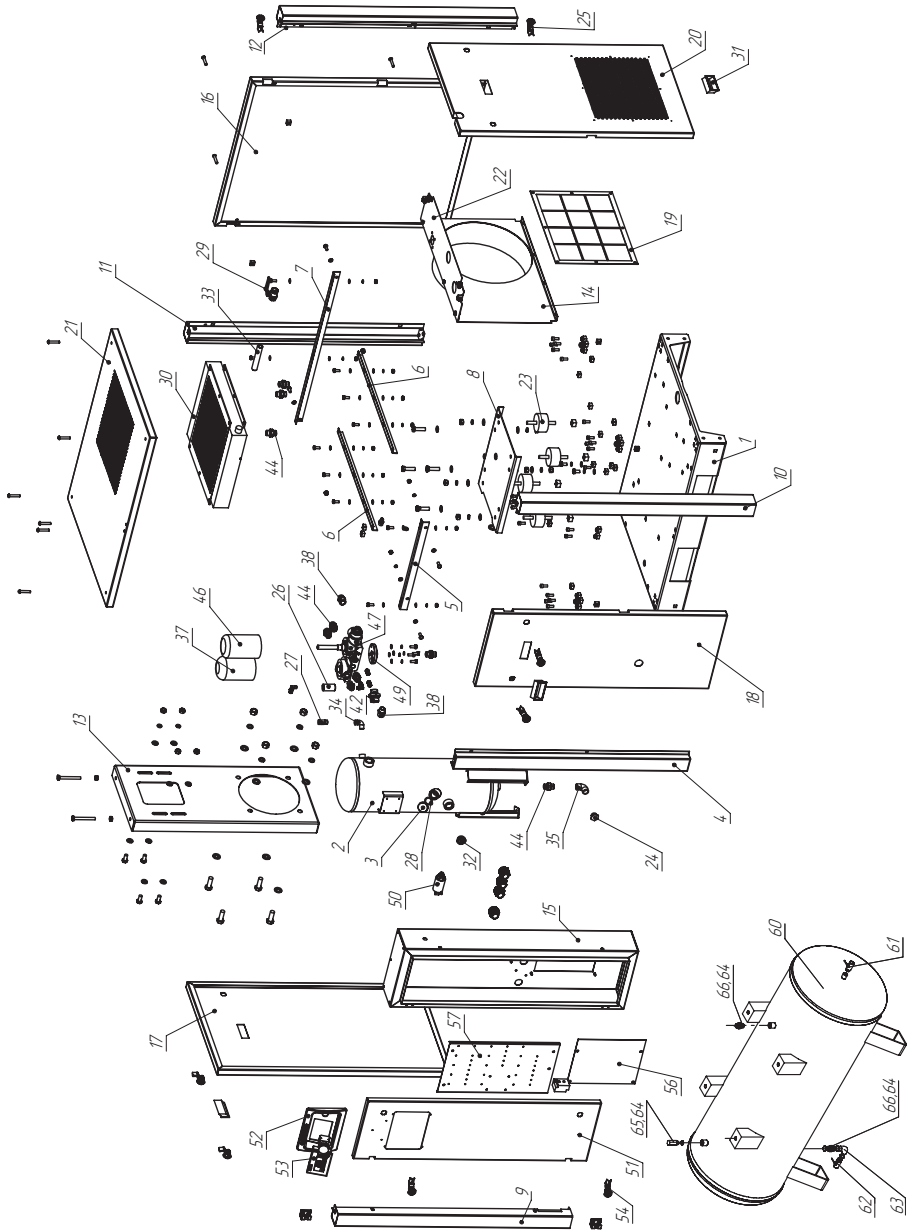

2. Spare parts list (Price on request)

2.1 Framework

Pos. No.	Artikeln No.	Description	Beschreibung	Описание
1	80100048	Baseframe	Grundrahmen	Основание
2	80900003	Oil separation tank	Ölabscheiderbehälter	Бак-сепаратор
3	85700003	Plug with Sealing	Stopfen mit Dichtung	Пробка с уплотнением
4	80300010	Support Middle	Stütze mitte	Стойка промежуточная
5	81200005	Bracket Frontside	Winkel vorne	Уголок передний
6	81200006	Bracket Across	Winkel quer	Уголок поперечный
7	81200007	Bracket Backside	Winkel hinten	Уголок задний
8	80200002	Motor base plate	Motor Grundplatte	Мотор база
9	80300006	Support Frontside Left	Stütze vorne links	Стойка передняя левая
10	80300007	Support Frontside Right	Stütze vorne rechts	Стойка передняя правая
11	80300008	Support Backside Left	Stütze hinten links	Стойка задняя левая
12	80300009	Support Backside Right	Stütze hinten rechts	Стойка задняя правая
13	80400002	Support	Stütze	Суппорт
14	80700005	Shield	Schirm	Экран вентилятора
15	80800002	El. Cabinet	El. Schrank	Электроящик
16	81000007	Panel Backside	Platte hinten	Панель задняя
17	81000008	Panel Left Handside	Platte links	Панель левая
18	81000013	Panel Frontside	Platte vorne	Панель передняя
19	87100009	Filter plate	Filterplatte	Сетка фильтра
20	81000010	Panel Rightside	Platte rechts	Панель правая
21	81100002	Roof	Deckel	Крышка
22	80700018	Shield	Schirm	Экран
23	21200003	Vibration damper	Vibrationsdämpfer	Виброопора
24	51205006	Plug	Verschlussstopfen Innenskt	Заглушка
25	90201002	Lock	Schloss	Замок
26	21060001	Valve	Ventil	Клапан
27	21710003	Safety valve 8 bar	Sicherheitsventil 8 bar	Клапан предохранительный 8 бар
27	21720003	Safety valve 11 bar	Sicherheitsventil 11 bar	Клапан предохранительный 11 бар
27	21730003	Safety valve 14 bar	Sicherheitsventil 14 bar	Клапан предохранительный 14 бар
28	60500001	O-Ring	O-Ring	Кольцо резиновое
29	52140009	Ball valve	Kugelhahn	Кран
30	21010004	Heat exchanger	Wärmeaustauscher	Радиатор
31	90204012	Knob	Griff	Ручка
32	90500002	Visual level	Sichtglas	Смотровой глазок
33	73115120	Pipe	Hydraulikrohr	Труба