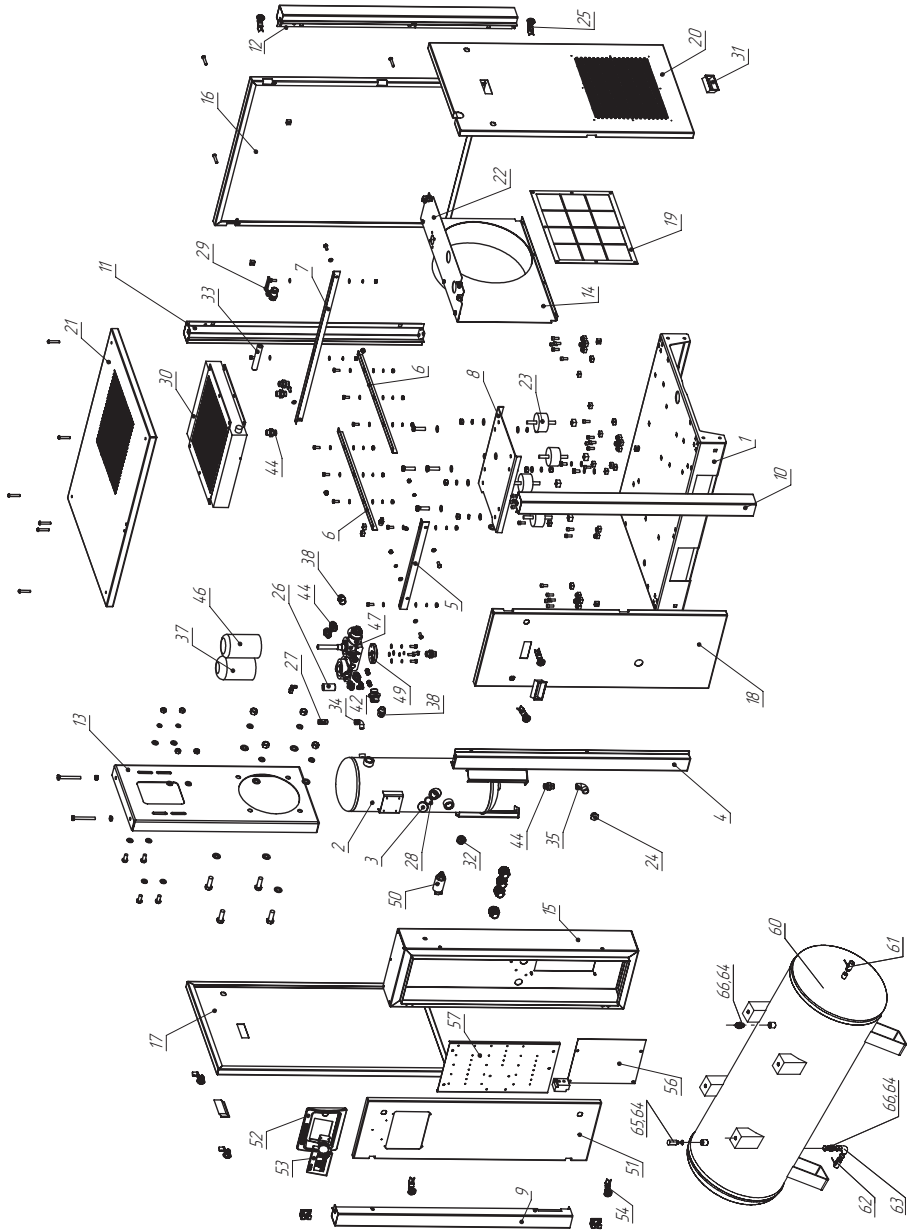

2. Spare parts list (Price on request)

2.1 Framework

Pos. No.	Artikele No.	Description	Beschreibung	Описание
1	80100048	Baseframe	Grundrahmen	Основание
2	80900003	Oil separation tank	Ölabscheiderbehälter	Бак-сепаратор
3	85700003	Plug with Sealing	Stopfen mit Dichtung	Пробка с уплотнением
4	80300010	Support Middle	Stütze mitte	Стойка промежуточная
5	81200005	Bracket Frontside	Winkel vorne	Уголок передний
6	81200006	Bracket Across	Winkel quer	Уголок поперечный
7	81200007	Bracket Backside	Winkel hinten	Уголок задний
8	80200002	Motor base plate	Motor Grundplatte	Мотор база
9	80300006	Support Frontside Left	Stütze vorne links	Стойка передняя левая
10	80300007	Support Frontside Right	Stütze vorne rechts	Стойка передняя правая
11	80300008	Support Backside Left	Stütze hinten links	Стойка задняя левая
12	80300009	Support Backside Right	Stütze hinten rechts	Стойка задняя правая
13	80400002	Support	Stütze	Суппорт
14	80700005	Shield	Schirm	Экран вентилятора
15	80800002	El. Cabinet	El. Schrank	Электроящик
16	81000007	Panel Backside	Platte hinten	Панель задняя
17	81000008	Panel Left Handside	Platte links	Панель левая
18	81000013	Panel Frontside	Platte vorne	Панель передняя
19	87100009	Filter plate	Filterplatte	Сетка фильтра
20	81000010	Panel Rightside	Platte rechts	Панель правая
21	81100002	Roof	Deckel	Крышка
22	80700018	Shield	Schirm	Экран
23	21200003	Vibration damper	Vibrationsdämpfer	Виброопора
24	51205006	Plug	Verschlussstopfen Innenskt	Заглушка
25	90201002	Lock	Schloss	Замок
26	21060001	Valve	Ventil	Клапан
27	21710003	Safety valve 8 bar	Sicherheitsventil 8 bar	Клапан предохранительный 8 бар
27	21720003	Safety valve 11 bar	Sicherheitsventil 11 bar	Клапан предохранительный 11 бар
27	21730003	Safety valve 14 bar	Sicherheitsventil 14 bar	Клапан предохранительный 14 бар
28	60500001	O-Ring	O-Ring	Кольцо резиновое
29	52140009	Ball valve	Kugelhahn	Кран
30	21010004	Heat exchanger	Wärmeaustauscher	Радиатор
31	90204012	Knob	Griff	Ручка
32	90500002	Visual level	Sichtglas	Смотровой глазок
33	73115120	Pipe	Hydraulikrohr	Труба