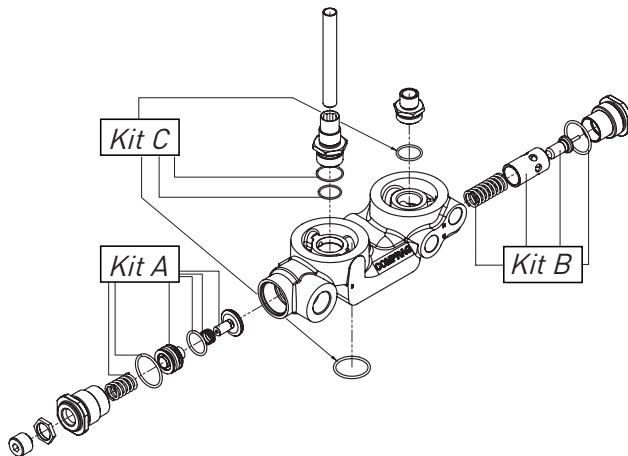

1. Maintenance set and main service components (Price list)

1.1 Maintenance set and main service components

Article	Description	Beschreibung	Описание
99900202	Maintenance set FA11/FAR11/FARD11 - Compressor oil (5 Liter) - Oil filter - Air filter - Oil-Air Separator	Wartungspaket FA11/FAR11/FARD11 - Kompressoröl (5 Liter) - Ölfilter - Luftfilter - Ölabscheider	Комплект техобслуживания FA11/FAR11/FARD11 - Масло (5 литров) -Фильтр масляный -Фильтр воздушный -Элемент сепарационный
17120105	Compressor oil (5 Liter)	Kompressoröl (5 Liter)	Масло (5 литров)
21040002	Oil filter	Ölfilter	Фильтр масляный
21020001	Air filter	Luftfilter	Фильтр воздушный
21051002	Oil-Air Separator	Ölabscheider	Элемент сепарационный

1.2 Maintenance kit, Combination Block

Article	Description	Beschreibung	Описание
21804001	Maintenance kit A	Wartungssatz A	Комплект ремонтный A
21804002	Maintenance kit B	Wartungssatz B	Комплект ремонтный B
21804003	Maintenance kit C	Wartungssatz C	Комплект ремонтный C

© Comprac ®. All rights reserved.

No part of the text and /or diagram may be reprinted or used without the prior written permission of Comprac.

The manufacturer reserves the right to make changes to a product design in order to enhance its technological and operational parameters without notifying the user.

The product type may considerably differ to that displayed in documents.