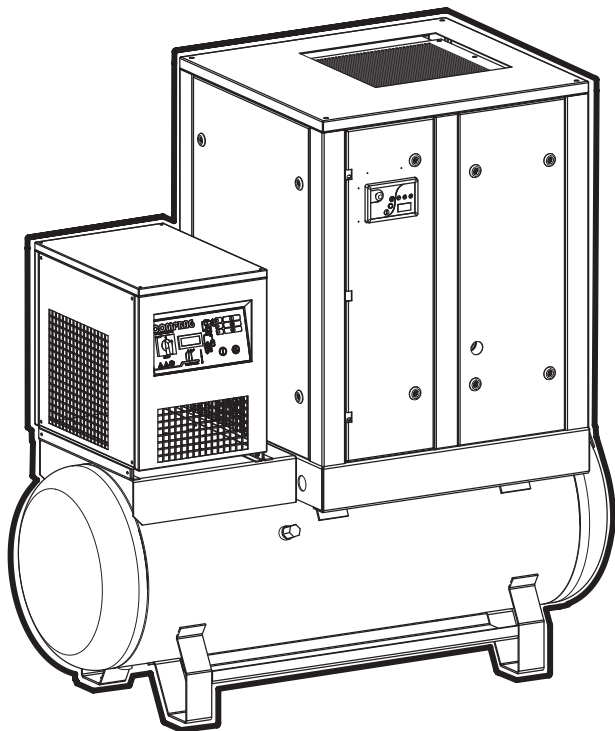

ERSATZTEILLISTE

Version 1.0

РУС

Компрессор воздушный
винтовой FA-серия

ПЕРЕЧЕНЬ ЗАПАСНЫХ ЧАСТЕЙ

Версия 1.0

1. Maintenance set and main service components (Price list)

1.1 Maintenance set and main service components

Article	Description	Beschreibung	Описание
99900202	Maintenance set FA11/FAR11/FARD11 - Compressor oil (5 Liter) - Oil filter - Air filter - Oil-Air Separator	Wartungspaket FA11/FAR11/FARD11 - Kompressoröl (5 Liter) - Ölfilter - Luftfilter - Ölabscheider	Комплект техобслуживания FA11/FAR11/FARD11 - Масло (5 литров) -Фильтр масляный -Фильтр воздушный -Элемент сепарационный
17120105	Compressor oil (5 Liter)	Kompressoröl (5 Liter)	Масло (5 литров)
21040002	Oil filter	Ölfilter	Фильтр масляный
21020001	Air filter	Luftfilter	Фильтр воздушный
21051002	Oil-Air Separator	Ölabscheider	Элемент сепарационный