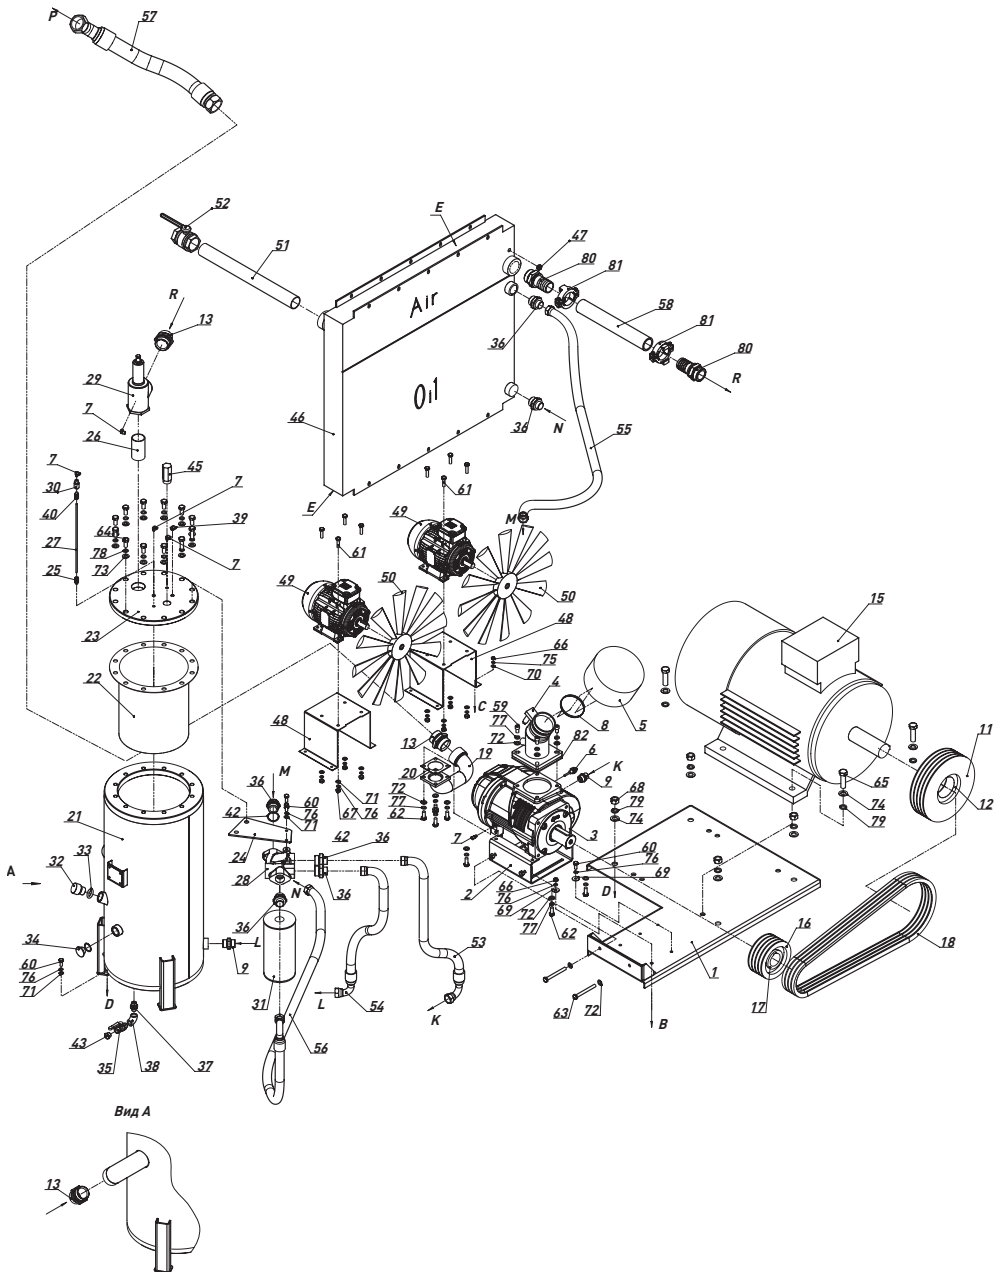

2.2 Mechanical components

Pos. No.	Artikelnr.	Description	Beschreibung	Описание
1	80200010	Support	Stütze	Мотор-база
2	81500038	Console	Konsole	Опора
3	21900039	Screw air end	Schraubenblock	Пара винтовая
4	21500016	Intake valve	Saugventil	Клапан всасывающий
5	21020006	Air filter	Luftfilter	Фильтр воздушный
6	32010017	Sensor, Temperature	Temperaturfühler	Датчик температуры
7	51100013	Elbow screw connection	Winkel-Drehverschraubung	Фитинг
8	90100004	Hose Clamp	Schlauchklemmen	Хомут
9	51400048	Straight adapter	Adapter gerade	Фитинг
11	21110006	Pulley	Keilriemenscheibe	Шкив
12	21130021	Taper bush	Taperbuchse	Втулка
13	51400009	Straight adapter	Adapter gerade	Фитинг
15	31110007	Electric motor	Elektromotor	Двигатель электрический
16	21123008	Pulley 8 bar	Keilriemenscheibe 8 bar	Шкив 8 бар
16	21122015	Pulley 10 bar	Keilriemenscheibe 10 bar	Шкив 10 бар
16	21123027	Pulley 13 bar	Keilriemenscheibe 13 bar	Шкив 13 бар
17	21130033	Taper bush	Taperbuchse	Втулка
18	21660002	Belt 8 bar	Schmalkeilriemen 8 bar	Ремень 8 бар
18	21660003	Belt 10 bar	Schmalkeilriemen 10 bar	Ремень 10 бар
18	21660010	Belt 13 bar	Schmalkeilriemen 13 bar	Ремень 13 бар
19	81600001	Pipe	Rohr	Патрубок
20	90403007	Gasket	Dichtring	Прокладка
21	80900033	Oil separation tank	Ölabscheiderbehälte	Бак-сепаратор
22	24050001	Separator	Separator	Элемент сепарационный
23	80500010	Flange top	Flansch oben	Фланец верхний
24	80600008	Console	Konsole	Кронштейн
25	51900001	Screw Connection	Verschraubung	Фитинг
26	83200009	Threaded pipe	Rohrfitting	Сгон
27	70240002	Pipe	Hydraulikrohr	Трубка
28	24120001	Thermostatic valve	Thermostatisches Ventil	Блок масляный
29	24030003	Minimum pressure valve	Mindestdruckventil	Клапан минимального давления
30	24060001	Sight glass with check valve	Sichtglas	Клапан обратный
31	24040001	Oil filter	Öl Filter	Фильтр масляный
32	90500003	Plug with Sealing	Stopfen	Пробка с уплотнением
33	60500002	O-Ring	O-Ring	Кольцо уплотнительное резиновое
34	90500006	Visual level with glass	Sichtglas	Глазок смотровой
35	52140004	Ball valve	Kugelhahn	Кран шаровый