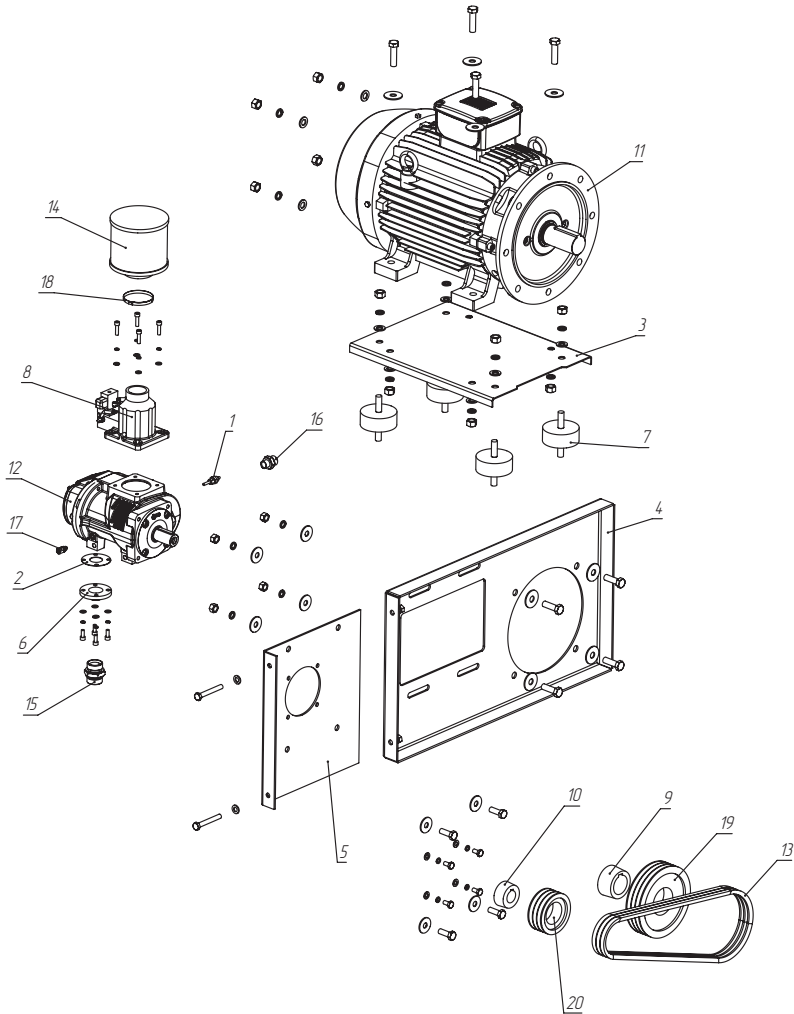

2.2 Mechanical components

Pos. No.	Artikel No.	Description	Beschreibung	Описание	A30-08	A30-10	A30-13
1	32010016	Sensor, Temperature	Temperaturfühler	Датчик температуры	1	1	1
2	90403010	Seal	Dichtung Flansch	Прокладка	1	1	1
3	80200005	Motor base plate	Motor Grundplatte	Мотор-база	1	1	1
4	80400005	Support	Stütze	Суппорт	1	1	1
5	80600005	Console	Console	Кронштейн	1	1	1
6	80500006	Flange Outlet	Flansch Ausgang	Фланец	1	1	1
7	21200001	Vibration damper	Vibrationsdämpfer	Виброопора	4	4	4
8	21500017	Intake valve	Saugventil	Всасывающий клапан	1	1	1
9	21130024	Taper bush	Taperbuchse	Втулка	1	1	1
10	21130004	Taper bush	Taperbuchse	Втулка	1	1	1
11	31210001	Electric motor	Elektromotor	Двигатель	1	1	1
12	21900012	Screw air end	Schraubenblock	Пара винтовая	1	1	1
13	21650025	Belt 8-10 bar	Keilriemen 8-10 bar	Ремень 8-10 бар	3	3	
	21650006	Belt 13 bar	Keilriemen 13 bar	Ремень 13 бар			3
14	21020005	Air filter	Luftfilter	Фильтр воздушный	1	1	1
15	51400029	straight adapter	Adapter gerade	Фитинг	1	1	1
16	51400010	straight adapter	Adapter gerade	Фитинг	1	1	1
17	51900001	straight adapter	Adapter gerade	Фитинг	1	1	1
18	90100038	Hose Clamp	Schlauchklammer	Хомут	1	1	1
19	21123015	Pulley	Keilriemenscheibe	Шкив	1	1	1
20	21121022	Pulley 8 bar	Keilriemenscheibe 8 bar	Шкив 8 бар	1		
	21122020	Pulley 10 bar	Keilriemenscheibe 10 bar	Шкив 10 бар		1	
	21123018	Pulley 13 bar	Keilriemenscheibe 13 bar	Шкив 13 бар			1