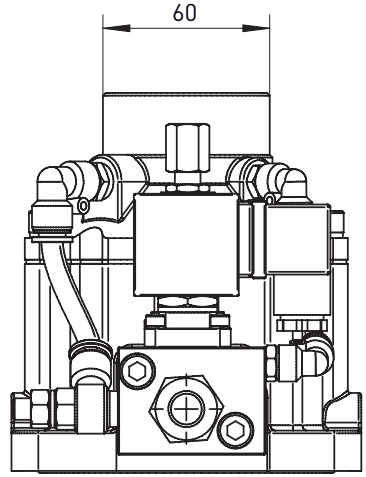

1.2 Intake valve

Intake valve
art. 21500002

Intake valve
art. 21500017

2. Spare parts list (Price on request)

2.1 Framework

Pos. No.	Artikeler No.	Description	Beschreibung	Описание
1	27070010	Control panel	Platte	Панель
2	81300004	Ringshell fan	Ringmantel Lüfter	Обечайка вентилятора
3	80200022	Motor base plate	Motor Grundplatte	Мотор-база
4	80700029	Screen	Schirm	Экран
5	81400039	Flange Panel	Flanschplatte	Пластина
6	81000189	Panel with cable-inlet	Platte mit Kabeleinführung	Панель вывода
7	80100040	Baseframe	Grundrahmen	Основание
8	80300074	Support left	Stütze links	Стойка левая
9	80300075	Support	Stütze	Стойка
10	80900038	Ringshell	Ringmantel	Обечайка
11	81260002	Motor base plate	Motor Grundplatte	Подставка мотора
12	81000190	Panel Top	Platte vorne	Панель передняя
13	81000191	Panel Frontside	Platte rechts	Панель правая
14	81000192	Panel Backside	Platte hinten	Панель задняя
15	81000193	Panel Backside	Platte hinten	Панель задняя
16	80300076	Support Backside	Stütze hinten	Стойка задняя
17	82800009	Shield Heat-Exchanger	Schirm Wärmeaustauscher	Диффузор
18	80800027	El. Cabinet	El. Schrank	Корпус электроящика
19	83100054	Door f. El. Cabinet	Tür f. El. Schrank	Дверь электроящика
20	81100070	Roof	Deckel	Крышка
21	85900001	Screw	Sechskantschraube	Шпилька
22	80300020	Support Center Frontside	Stütze mitte vorne	Стойка промежуточная передняя
23	87000003	Panel	Platte	Теплоизоляция
24	81200017	Bracket	Winkel	Уголок теплоизоляции
25	82000035	Pipe	Hydraulikrohr	Трубка
26	85800001	straight adapter	Adapter gerade	Фитинг
27	85700002	Plug with Sealing	Stopfen mit Dichtung	Пробка
28	81000194	Panel left	Platte links	Панель левая
29	21400004	Thermostatic valve	Thermostatisches	Блок масляный
30	21300005	Axia impeller	Axial-Laufrad	Вентилятор
31	32050001	Sensor, pressure	Drucktransmitter	Датчик давления
32	31210001	Electric motor	Elektromotor	Двигатель электрический
33	51205006	Plug	Stopfen	Заглушка
34	90201001	Lock	Schloss	Замок
35	90500006	Visual level with glass	Sitchglas	Индикатор уровня масла
36	21060001	Valve	Ventil	Клапан
37	21030005	Minimum pressure valve	Mindestdruckventil	Клапан минимального давления