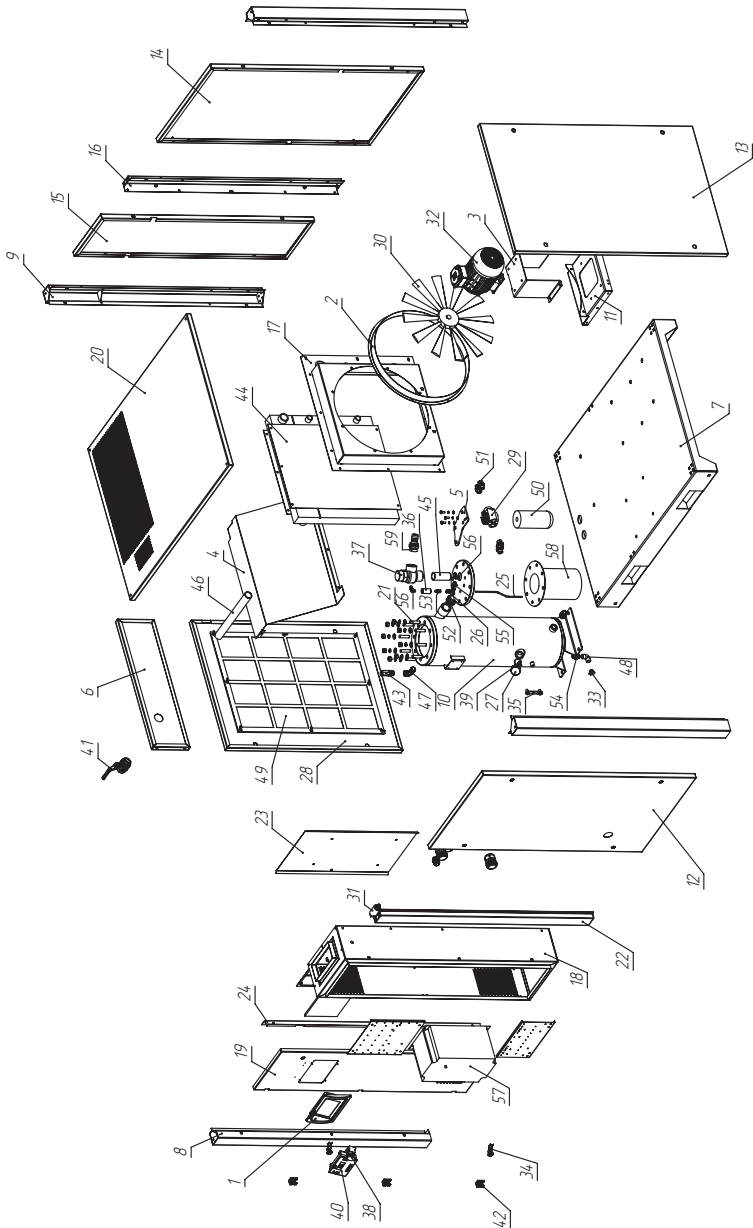

1.2 Intake valve

Intake valve
art. 21500002

Intake valve
art. 21500017

2. Spare parts list (Price on request)

2.1 Framework

Pos. No.	Artikeler No.	Description	Beschreibung	Описание
1	27070010	Control panel	Platte	Панель
2	81300004	Ringshell fan	Ringmantel Lüfter	Обечайка вентилятора
3	80200022	Motor base plate	Motor Grundplatte	Мотор-база
4	80700029	Screen	Schirm	Экран
5	81400039	Flange Panel	Flanschplatte	Пластина
6	81000189	Panel with cable-inlet	Platte mit Kabeleinführung	Панель вывода
7	80100040	Baseframe	Grundrahmen	Основание
8	80300074	Support left	Stütze links	Стойка левая
9	80300075	Support	Stütze	Стойка
10	80900038	Ringshell	Ringmantel	Обечайка
11	81260002	Motor base plate	Motor Grundplatte	Подставка мотора
12	81000190	Panel Top	Platte vorne	Панель передняя
13	81000191	Panel Frontside	Platte rechts	Панель правая
14	81000192	Panel Backside	Platte hinten	Панель задняя
15	81000193	Panel Backside	Platte hinten	Панель задняя
16	80300076	Support Backside	Stütze hinten	Стойка задняя
17	82800009	Shield Heat-Exchanger	Schirm Wärmeaustauscher	Диффузор
18	80800027	El. Cabinet	El. Schrank	Корпус электроящика
19	83100054	Door f. El. Cabinet	Tür f. El. Schrank	Дверь электроящика
20	81100070	Roof	Deckel	Крышка
21	85900001	Screw	Sechskantschraube	Шпилька
22	80300020	Support Center Frontside	Stütze mitte vorne	Стойка промежуточная передняя
23	87000003	Panel	Platte	Теплоизоляция
24	81200017	Bracket	Winkel	Уголок теплоизоляции
25	82000035	Pipe	Hydraulikrohr	Трубка
26	85800001	straight adapter	Adapter gerade	Фитинг
27	85700002	Plug with Sealing	Stopfen mit Dichtung	Пробка
28	81000194	Panel left	Platte links	Панель левая
29	21400004	Thermostatic valve	Thermostatisches	Блок масляный
30	21300005	Axia impeller	Axial-Laufrad	Вентилятор
31	32050001	Sensor, pressure	Drucktransmitter	Датчик давления
32	31210001	Electric motor	Elektromotor	Двигатель электрический
33	51205006	Plug	Stopfen	Заглушка
34	90201001	Lock	Schloss	Замок
35	90500006	Visual level with glass	Sitchglas	Индикатор уровня масла
36	21060001	Valve	Ventil	Клапан
37	21030005	Minimum pressure valve	Mindestdruckventil	Клапан минимального давления