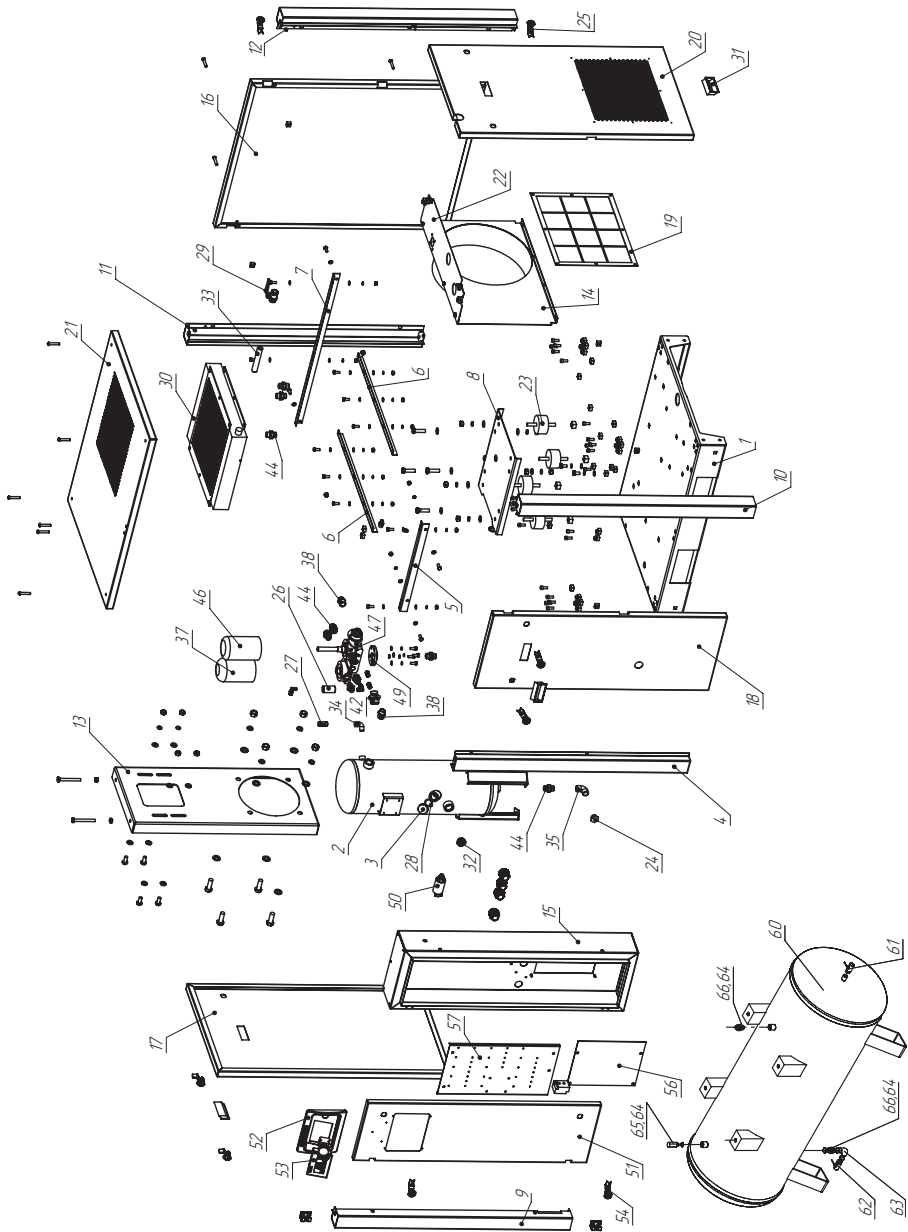

2.1 Framework

Pos. No.	Artikele No.	Description	Beschreibung	Описание
1	80100048	Baseframe	Grundrahmen	Основание
2	80900003	Oil separation tank	Ölabscheiderbehälter	Бак-сепаратор
3	85700003	Plug with Sealing	Stopfen mit Dichtung	Пробка с уплотнением
4	80300010	Support Middle	Stütze mitte	Стойка промежуточная
5	81200005	Bracket Frontside	Winkel vorne	Уголок передний
6	81200006	Bracket Across	Winkel quer	Уголок поперечный
7	81200007	Bracket Backside	Winkel hinten	Уголок задний
8	80200002	Motor base plate	Motor Grundplatte	Мотор база
9	80300006	Support Frontside Left	Stütze vorne links	Стойка передняя левая
10	80300007	Support Frontside Right	Stütze vorne rechts	Стойка передняя правая
11	80300008	Support Backside Left	Stütze hinten links	Стойка задняя левая
12	80300009	Support Backside Right	Stütze hinten rechts	Стойка задняя правая
13	80400002	Support	Stütze	Суппорт
14	80700005	Shield	Schirm	Экран вентилятора
15	80800002	El. Cabinet	El. Schrank	Электроящик
16	81000007	Panel Backside	Platte hinten	Панель задняя
17	81000008	Panel Left Handside	Platte links	Панель левая
18	81000013	Panel Frontside	Platte vorne	Панель передняя
19	87100009	Filter plate	Filterplatte	Сетка фильтра
20	81000010	Panel Rightside	Platte rechts	Панель правая
21	81100002	Roof	Deckel	Крышка
22	80700018	Shield	Schirm	Экран
23	21200003	Vibration damper	Vibrationsdämpfer	Виброопора
24	51205006	Plug	Verschlussstopfen Innenskt	Заглушка
25	90201002	Lock	Schloss	Замок
26	21060001	Valve	Ventil	Клапан
27	21710003	Safety valve 8 bar	Sicherheitsventil 8 bar	Клапан предохранительный 8 бар
27	21720003	Safety valve 11 bar	Sicherheitsventil 11 bar	Клапан предохранительный 11 бар
27	21730003	Safety valve 14 bar	Sicherheitsventil 14 bar	Клапан предохранительный 14 бар
28	60500001	O-Ring	O-Ring	Кольцо резиновое
29	52140009	Ball valve	Kugelhahn	Кран
30	21010004	Heat exchanger	Wärmeaustauscher	Радиатор
31	90204012	Knob	Griff	Ручка
32	90500002	Visual level	Sichtglas	Смотровой глазок
33	73115120	Pipe	Hydraulikrohr	Труба