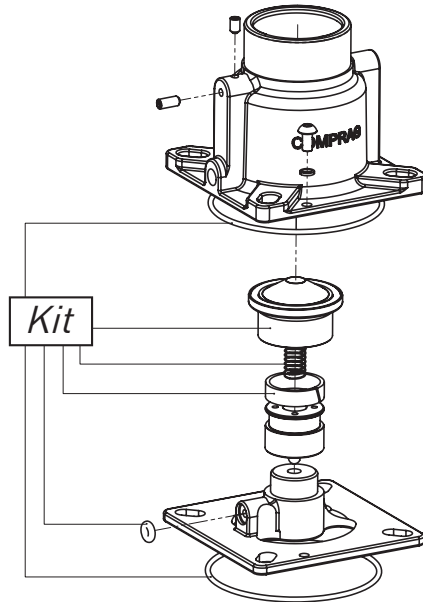

Article	Description	Beschreibung	Описание
21804001	Maintenance kit A	Wartungssatz A	Комплект ремонтный А
21804002	Maintenance kit B	Wartungssatz B	Комплект ремонтный В
21804003	Maintenance kit C	Wartungssatz C	Комплект ремонтный С

1.3 Maintenance kit, Intake valve

Article	Description	Beschreibung	Описание
21500151	Maintenance kit, Intake valve	Wartungssatz, Saugventil	Комплект ремонтный, Всасывающий клапан