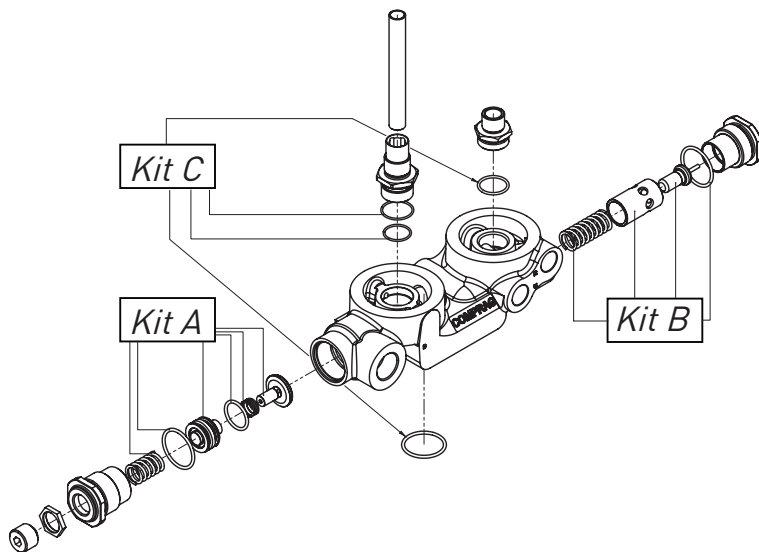

1. Maintenance set and main service components (Price list)

1.1 Maintenance set and main service components

Article	Description	Beschreibung	Описание
99900202	Maintenance set A11/AR11/ARD11 - Compressor oil (5 Liter) - Oil filter - Air filter - Oil-Air Separator	Wartungspaket A11/AR11/ARD11 - Kompressoröl (5 Liter) - Ölfilter - Luftfilter - Ölabscheider	Комплект техобслуживания A11/AR11/ARD11 - Масло (5 литров) - Фильтр масляный - Фильтр воздушный - Элемент сепарационный
17120105	Compressor oil (5 Liter)	Kompressoröl (5 Liter)	Масло (5 литров)
21040002	Oil filter	Ölfilter	Фильтр масляный
21020001	Air filter	Luftfilter	Фильтр воздушный
21051002	Oil-Air Separator	Ölabscheider	Элемент сепарационный

1.2 Maintenance kit, Combination Block

© Comprac ®. All rights reserved.

No part of the text and /or diagram may be reprinted or used without the prior written permission of Comprac.

The manufacturer reserves the right to make changes to a product design in order to enhance its technological and operational parameters without notifying the user.

The product type may considerably differ to that displayed in documents.