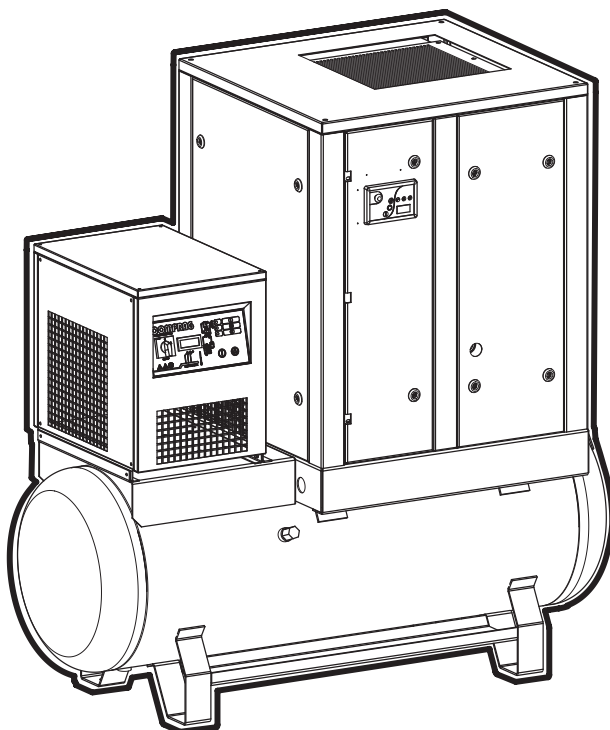

1. Maintenance set and main service components (Price list)

1.1 Maintenance set and main service components

Article	Description	Beschreibung	Описание
99900202	Maintenance set A11/AR11/ARD11 - Compressor oil (5 Liter) - Oil filter - Air filter - Oil-Air Separator	Wartungspaket A11/AR11/ARD11 - Kompressoröl (5 Liter) - Ölfilter - Luftfilter - Ölabscheider	Комплект техобслуживания A11/AR11/ARD11 - Масло (5 литров) - Фильтр масляный - Фильтр воздушный - Элемент сепарационный
17120105	Compressor oil (5 Liter)	Kompressoröl (5 Liter)	Масло (5 литров)
21040002	Oil filter	Ölfilter	Фильтр масляный
21020001	Air filter	Luftfilter	Фильтр воздушный
21051002	Oil-Air Separator	Ölabscheider	Элемент сепарационный