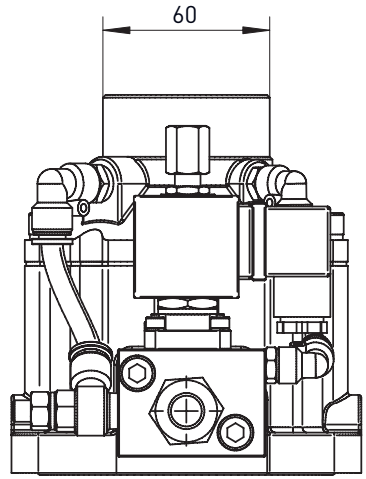

1.2 Intake valve

Intake valve
art. 21500002

Intake valve
art. 21500017

2. Spare parts list (Price on request)

2.1 Framework

Pos. No.	Artikeln No.	Description	Beschreibung	Описание
1	27070010	Control panel	Platte	Панель
2	81300004	Ringshell fan	Ringmantel Lüfter	Обечайка вентилятора
3	80200022	Motor base plate	Motor Grundplatte	Мотор-база
4	80700029	Screen	Schirm	Экран
5	81400039	Flange Panel	Flanschplatte	Пластина
6	81000189	Panel with cable-inlet	Platte mit Kabeleinführung	Панель вывода
7	80100040	Baseframe	Grundrahmen	Основание
8	80300074	Support left	Stütze links	Стойка левая
9	80300075	Support	Stütze	Стойка
10	80900038	Ringshell	Ringmantel	Обечайка
11	81260002	Motor base plate	Motor Grundplatte	Подставка мотора
12	81000190	Panel Top	Platte vorne	Панель передняя
13	81000191	Panel Frontside	Platte rechts	Панель правая
14	81000192	Panel Backside	Platte hinten	Панель задняя
15	81000193	Panel Backside	Platte hinten	Панель задняя
16	80300076	Support Backside	Stütze hinten	Стойка задняя
17	82800009	Shield Heat-Exchanger	Schirm Wärmeaustauscher	Диффузор
18	80800027	El. Cabinet	El. Schrank	Корпус электроящика
19	83100054	Door f. El. Cabinet	Tür f. El. Schrank	Дверь электроящика
20	81100070	Roof	Deckel	Крышка
21	85900001	Screw	Sechskantschraube	Шпилька
22	80300020	Support Center Frontside	Stütze mitte vorne	Стойка промежуточная передняя
23	87000003	Panel	Platte	Теплоизоляция
24	81200017	Bracket	Winkel	Уголок теплоизоляции
25	82000035	Pipe	Hydraulikrohr	Трубка
26	85800001	straight adapter	Adapter gerade	Фитинг
27	85700002	Plug with Sealing	Stopfen mit Dichtung	Пробка
28	81000194	Panel left	Platte links	Панель левая
29	21400004	Thermostatic valve	Thermostatisches	Блок масляный
30	21300005	Axia impeller	Axial-Laufrad	Вентилятор
31	32050001	Sensor, pressure	Drucktransmitter	Датчик давления
32	31210001	Electric motor	Elektromotor	Двигатель электрический
33	51205006	Plug	Stopfen	Заглушка
34	90201001	Lock	Schloss	Замок
35	90500006	Visual level with glass	Sitchglas	Индикатор уровня масла
36	21060001	Valve	Ventil	Клапан
37	21030005	Minimum pressure valve	Mindestdruckventil	Клапан минимального давления