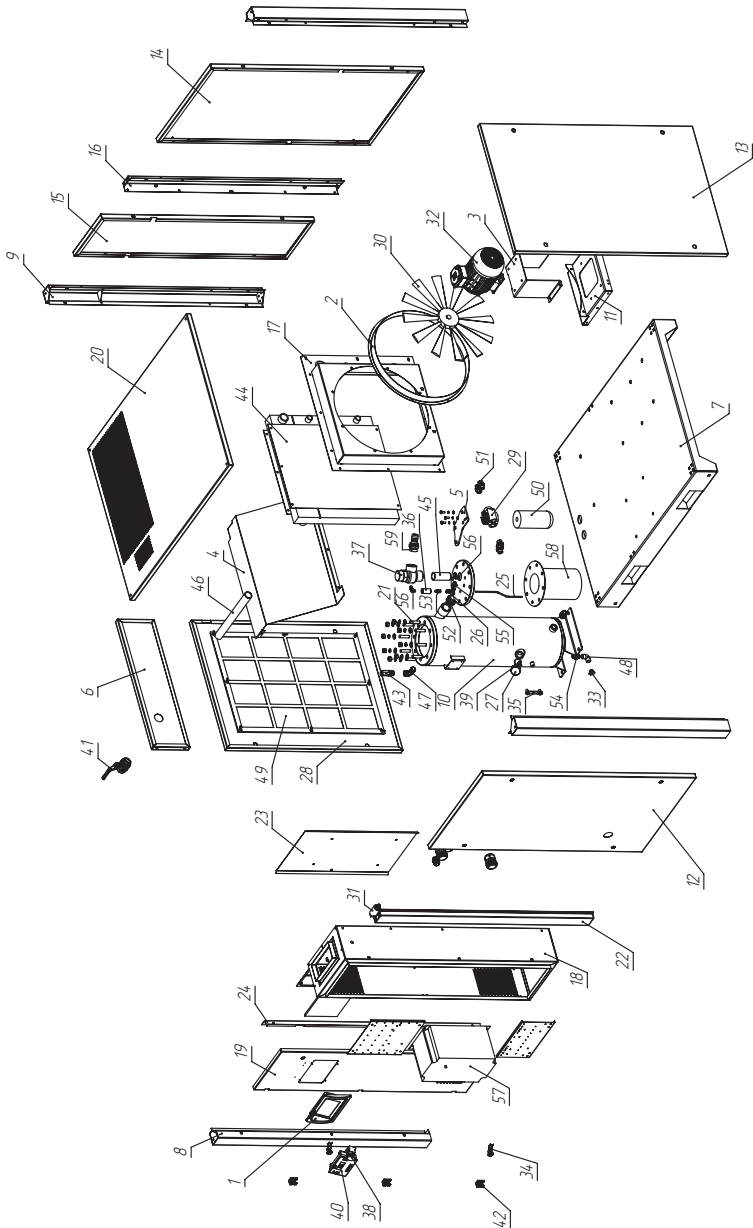

1.2 Intake valve

Intake valve
art. 21500002

Intake valve
art. 21500017

2. Spare parts list (Price on request)

2.1 Framework

Pos. No.	Artikeln No.	Description	Beschreibung	Описание
1	27070010	Control panel	Platte	Панель
2	81300004	Ringshell fan	Ringmantel Lüfter	Обечайка вентилятора
3	80200022	Motor base plate	Motor Grundplatte	Мотор-база
4	80700029	Screen	Schirm	Экран
5	81400039	Flange Panel	Flanschplatte	Пластина
6	81000189	Panel with cable-inlet	Platte mit Kabeleinführung	Панель вывода
7	80100040	Baseframe	Grundrahmen	Основание
8	80300074	Support left	Stütze links	Стойка левая
9	80300075	Support	Stütze	Стойка
10	80900038	Ringshell	Ringmantel	Обечайка
11	81260002	Motor base plate	Motor Grundplatte	Подставка мотора
12	81000190	Panel Top	Platte vorne	Панель передняя
13	81000191	Panel Frontside	Platte rechts	Панель правая
14	81000192	Panel Backside	Platte hinten	Панель задняя
15	81000193	Panel Backside	Platte hinten	Панель задняя
16	80300076	Support Backside	Stütze hinten	Стойка задняя
17	82800009	Shield Heat-Exchanger	Schirm Wärmeaustauscher	Диффузор
18	80800027	El. Cabinet	El. Schrank	Корпус электроящика
19	83100054	Door f. El. Cabinet	Tür f. El. Schrank	Дверь электроящика
20	81100070	Roof	Deckel	Крышка
21	85900001	Screw	Sechskantschraube	Шпилька
22	80300020	Support Center Frontside	Stütze mitte vorne	Стойка промежуточная передняя
23	87000003	Panel	Platte	Теплоизоляция
24	81200017	Bracket	Winkel	Уголок теплоизоляции
25	82000035	Pipe	Hydraulikrohr	Трубка
26	85800001	straight adapter	Adapter gerade	Фитинг
27	85700002	Plug with Sealing	Stopfen mit Dichtung	Пробка
28	81000194	Panel left	Platte links	Панель левая
29	21400004	Thermostatic valve	Thermostatisches	Блок масляный
30	21300005	Axia impeller	Axial-Laufrad	Вентилятор
31	32050001	Sensor, pressure	Drucktransmitter	Датчик давления
32	31210001	Electric motor	Elektromotor	Двигатель электрический
33	51205006	Plug	Stopfen	Заглушка
34	90201001	Lock	Schloss	Замок
35	90500006	Visual level with glass	Sitchglas	Индикатор уровня масла
36	21060001	Valve	Ventil	Клапан
37	21030005	Minimum pressure valve	Mindestdruckventil	Клапан минимального давления