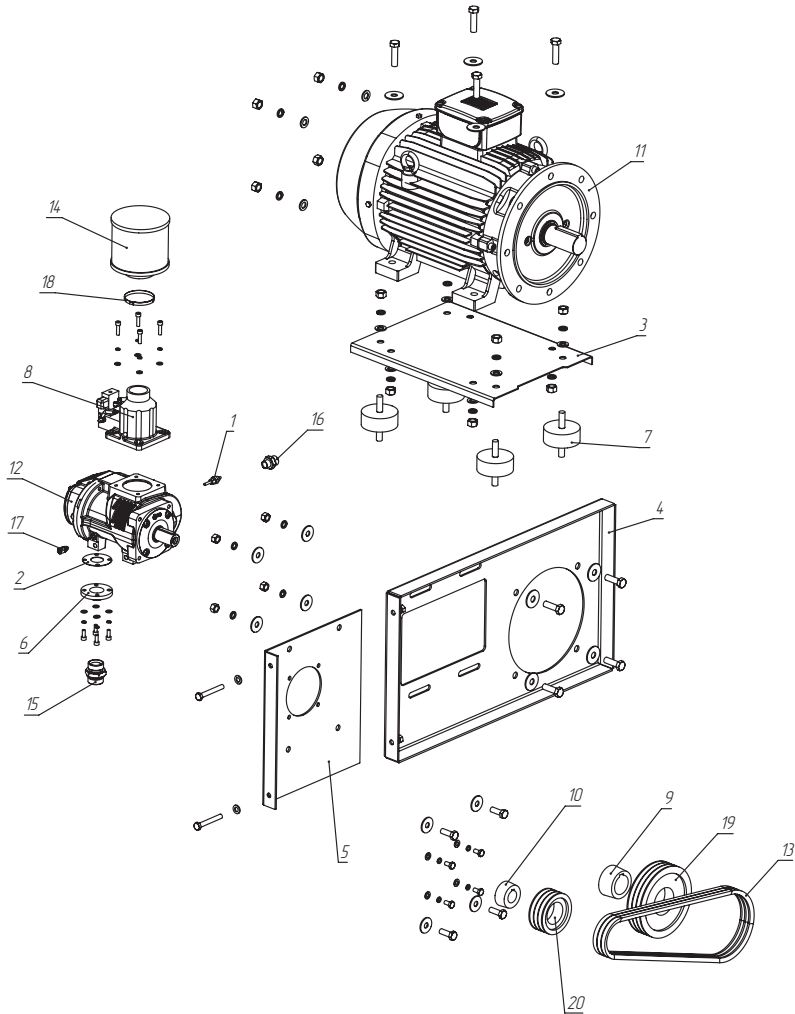

2.2 Mechanical components

Pos. No.	Artikel No.	Description	Beschreibung	Описание	A37-08	A37-10	A37-13
1	32010016	Sensor, Temperature	Temperaturfühler	Датчик температуры	1	1	1
2	90403010	Seal	Dichtung Flansch	Прокладка	1	1	1
3	80200005	Motor base plate	Motor Grundplatte	Мотор-база	1	1	1
4	80400005	Support	Stütze	Суппорт	1	1	1
5	80600005	Console	Konsole	Кронштейн	1	1	1
6	80500006	Flange Outlet	Flansch Ausgang	Фланец	1	1	1
7	21200001	Vibration damper	Vibrationsdämpfer	Виброопора	4	4	4
8	21500017	Intake valve	Saugventil	Всасывающий клапан	1	1	1
9	21130024	Taper bush	Taperbuchse	Втулка	1	1	1
10	21130004	Taper bush	Taperbuchse	Втулка			1
	21130003	Taper bush	Taperbuchse	Втулка	1	1	
	31210002	Electric motor	Elektromotor	Двигатель	1	1	1
12	21900012	Screw air end	Schraubenblock	Пара винтовая	1	1	1
13	21650006	Belt 8-10 bar	Keilriemen 8-10 bar	Ремень 8-10 бар	3	3	
	21650026	Belt 13 bar	Keilriemen 13 bar	Ремень 13 бар			3
14	21020005	Air filter	Luftfilter	Фильтр воздушный	1	1	1
15	51400029	straight adapter	Adapter gerade	Фитинг	1	1	1
16	51400010	straight adapter	Adapter gerade	Фитинг	1	1	1
17	51900001	straight adapter	Adapter gerade	Фитинг	1	1	1
18	90100038	Hose Clamp	Schlauchklappen	Хомут	1	1	1
19	21121007	Pulley	Keilriemenscheibe	Шкив	1	1	1
20	21121023	Pulley 8 bar	Keilriemenscheibe 8 bar	Шкив 8 бар	1		
	21121024	Pulley 10 bar	Keilriemenscheibe 10 bar	Шкив 10 бар		1	
	21122020	Pulley 13 bar	Keilriemenscheibe 13 bar	Шкив 13 бар			1